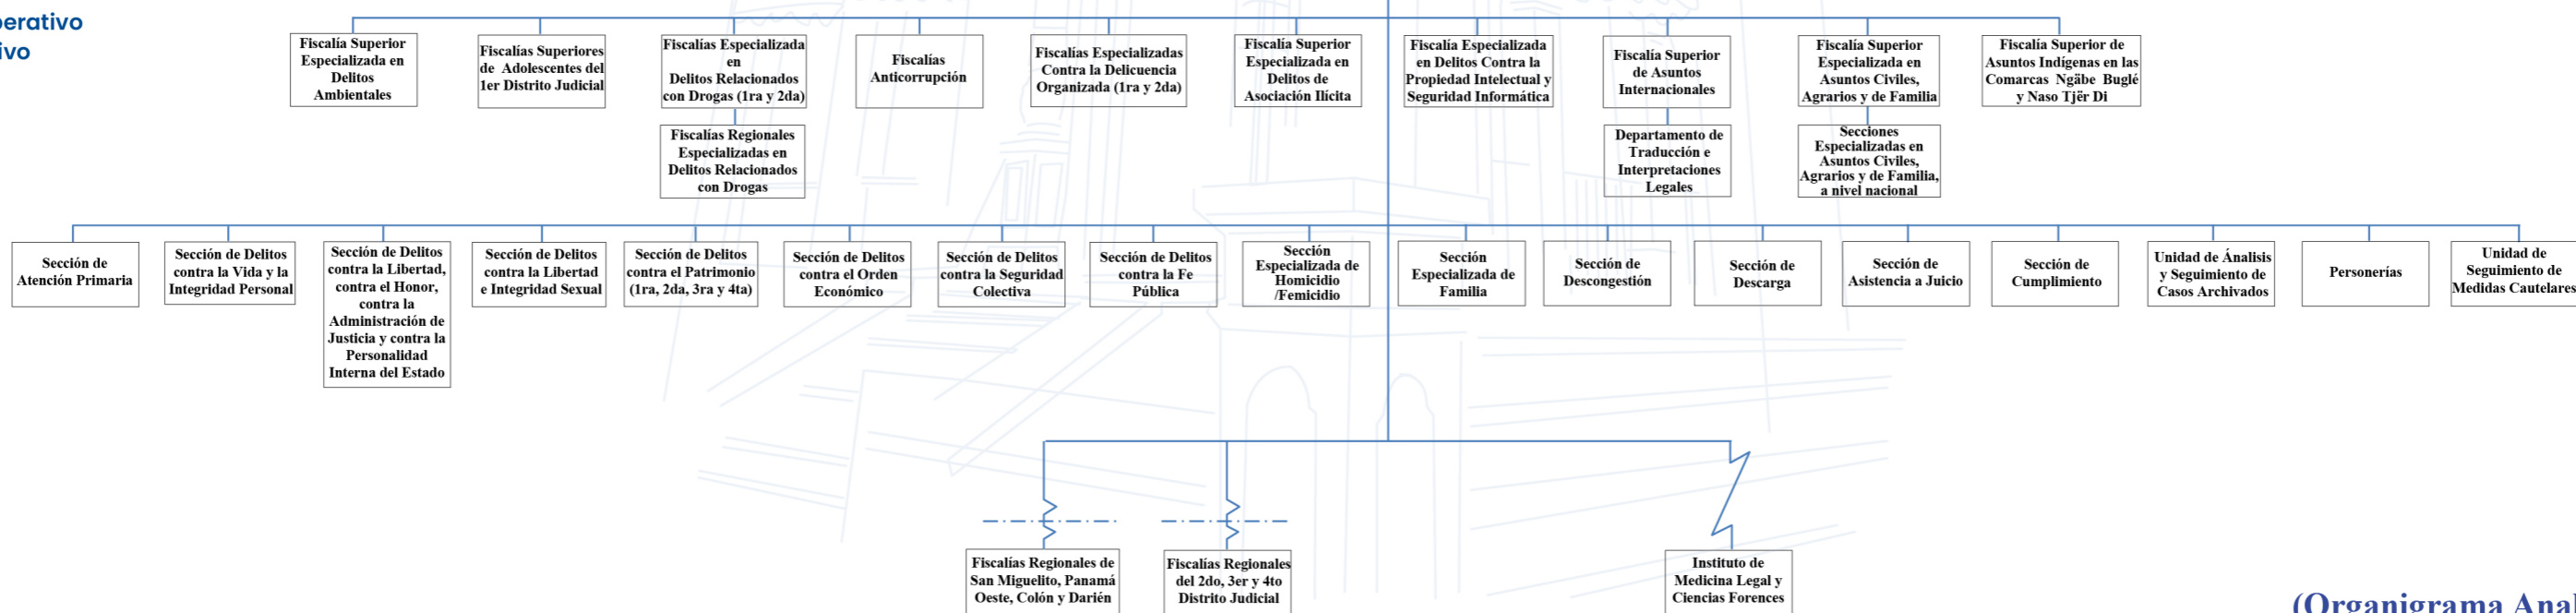

MINISTERIO PÚBLICO Procuraduría General de la Nación

Nivel Político y Directivo

Nivel Coordinador

Secretaría General

Nivel Asesor

Nivel Fiscalizador

Nivel Auxiliar

Nivel Operativo Sustantivo

(Organigrama Analítico)