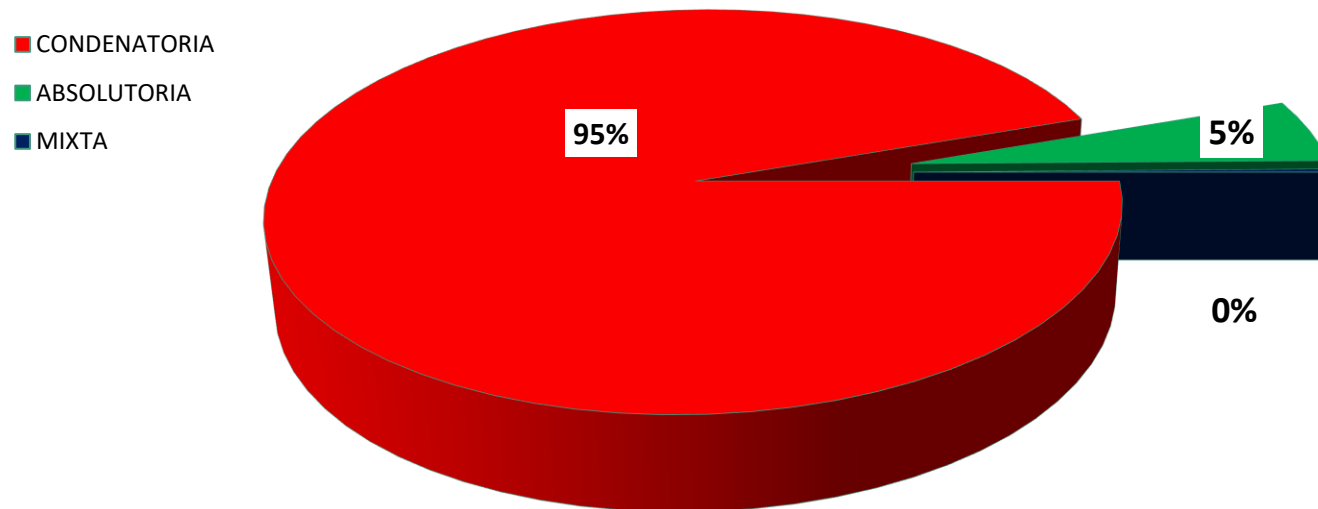

MINISTERIO PÚBLICO
PROCURADURÍA GENERAL DE LA NACIÓN
CUADRO 1; NÚMERO DE SENTENCIAS REGISTRADAS
EN LA REPÚBLICA DE PANAMÁ, POR DISTRITO JUDICIAL (P)
01 AL 31 DE JULIO DEL 2021

DISTRITOS JUDICIALES	TIPO DE SENTENCIAS		
	CONDENATORIA	ABSOLUTORIA	MIXTA
TOTAL...	741	40	2
PRIMER DISTRITO JUDICIAL	530	31	1
SEGUNDO DISTRITO JUDICIAL	59	2	1
TERCER DISTRITO JUDICIAL	92	6	0
CUARTO DISTRITO JUDICIAL	60	1	0

(P) se refiere a datos preliminares. Se incluye datos de Sistema Penal Acusatorio , Mixto Inquisitivo. y Fiscalías Superiores de Adolescentes.

Fuente: Centro de Estadísticas del Ministerio Público. / Sistema de Audiencias Interno

MINISTERIO PÚBLICO
PROCURADURÍA GENERAL DE LA NACIÓN
GRÁFICO 1; PORCENTAJE DE SENTENCIAS REGISTRADAS
EN LA REPÚBLICA DE PANAMÁ, POR DISTRITO JUDICIAL
01 AL 31 DE JULIO DEL 2021

Fuente: Centro de Estadísticas del Ministerio Público. Sistema de Audiencias Interno