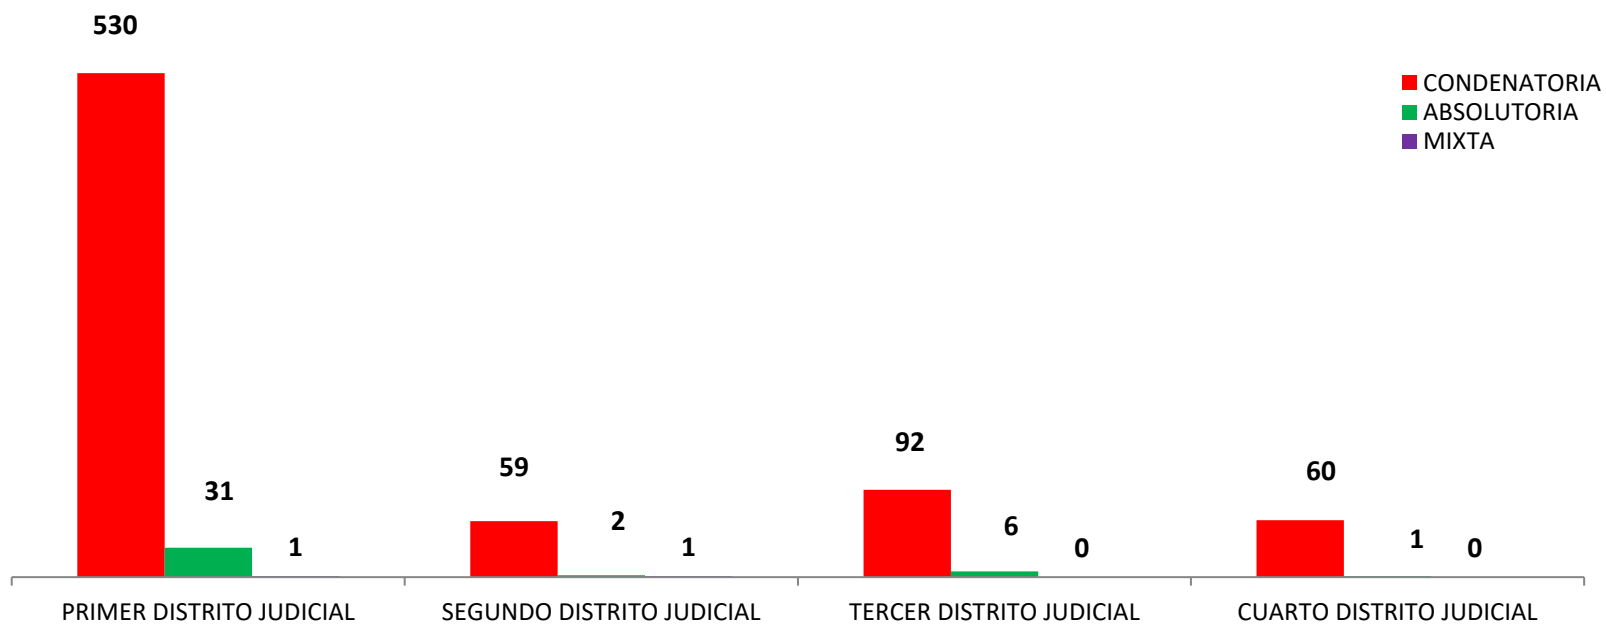

MINISTERIO PÚBLICO
PROCURADURÍA GENERAL DE LA NACIÓN
GRÁFICO 2; NÚMERO DE SENTENCIAS REGISTRADAS
EN LA REPÚBLICA DE PANAMÁ, POR DISTRITO JUDICIAL
01 AL 31 DE JULIO DEL 2021

Fuente: Centro de Estadísticas del Ministerio Público. Sistema de Audiencias Interno