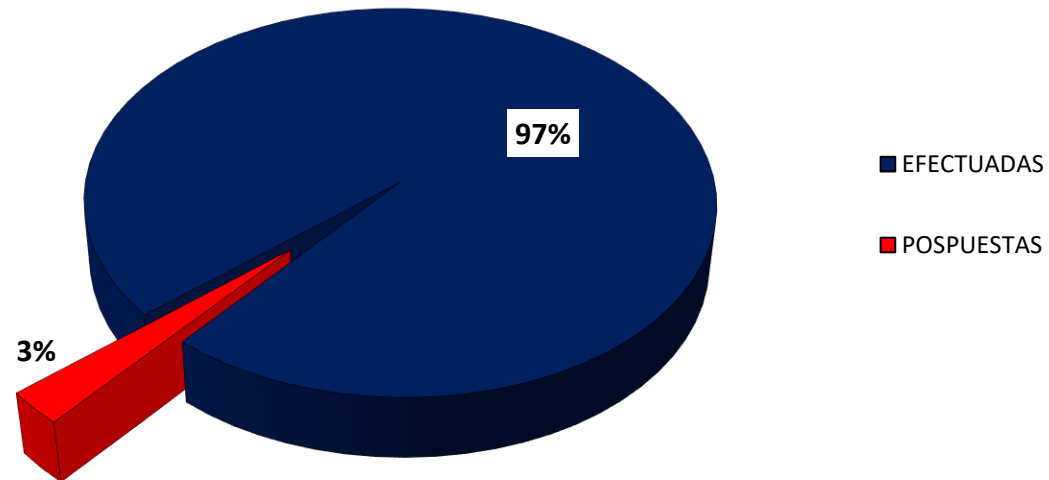

MINISTERIO PÚBLICO
PROCURADURÍA GENERAL DE LA NACIÓN
GRÁFICO 1; PORCENTAJE DE AUDIENCIAS REGISTRADAS
EN LA REPÚBLICA DE PANAMÁ, POR DISTRITO JUDICIAL
01 AL 31 DE JULIO DEL 2021

Fuente: Centro de Estadísticas del Ministerio Público. Sistema de Audiencias Interno