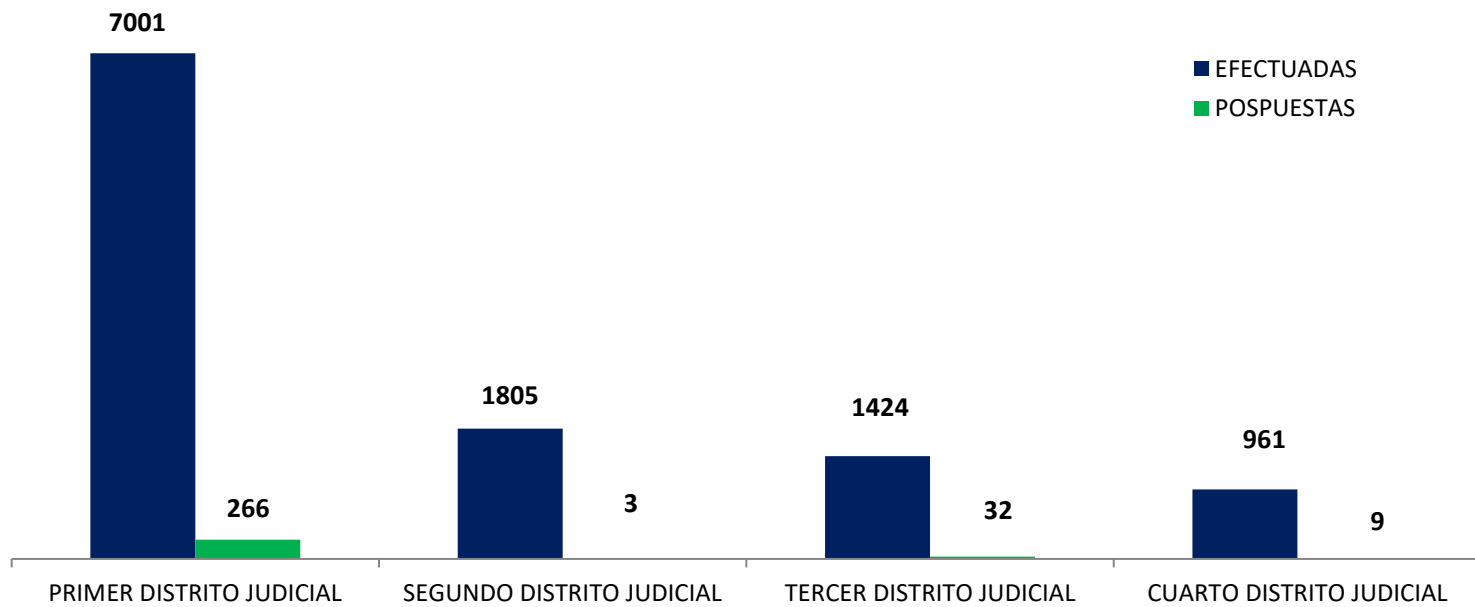

(P) se refiere a datos preliminares. Se incluye datos de Sistema Penal Acusatorio y Mixto Inquisitivo.

Fuente: Centro de Estadísticas del Ministerio Público. Sistema de Audiencias Interno

MINISTERIO PÚBLICO  
PROCURADURÍA GENERAL DE LA NACIÓN  
GRÁFICO 1; PORCENTAJE DE AUDIENCIAS REGISTRADAS  
EN LA REPÚBLICA DE PANAMÁ, POR DISTRITO JUDICIAL  
01 AL 31 DE JULIO DEL 2021

Fuente: Centro de Estadísticas del Ministerio Público. Sistema de Audiencias Interno