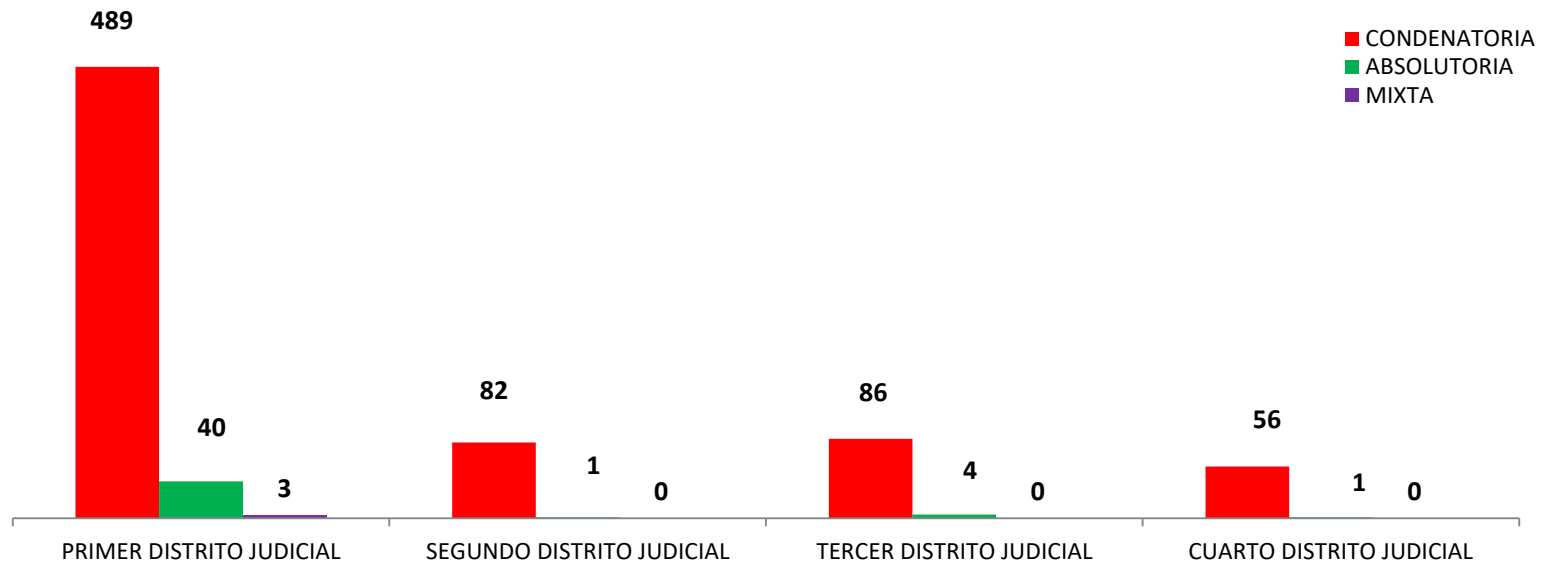

MINISTERIO PÚBLICO
PROCURADURÍA GENERAL DE LA NACIÓN
GRÁFICO 1; PORCENTAJE DE SENTENCIAS REGISTRADAS
EN LA REPÚBLICA DE PANAMÁ, POR DISTRITO JUDICIAL
01 AL 30 DE JUNIO DEL 2021

- CONDENATORIA
- ABSOLUTORIA
- MIXTA

Fuente: Centro de Estadísticas del Ministerio Público. Sistema de Audiencias Interno