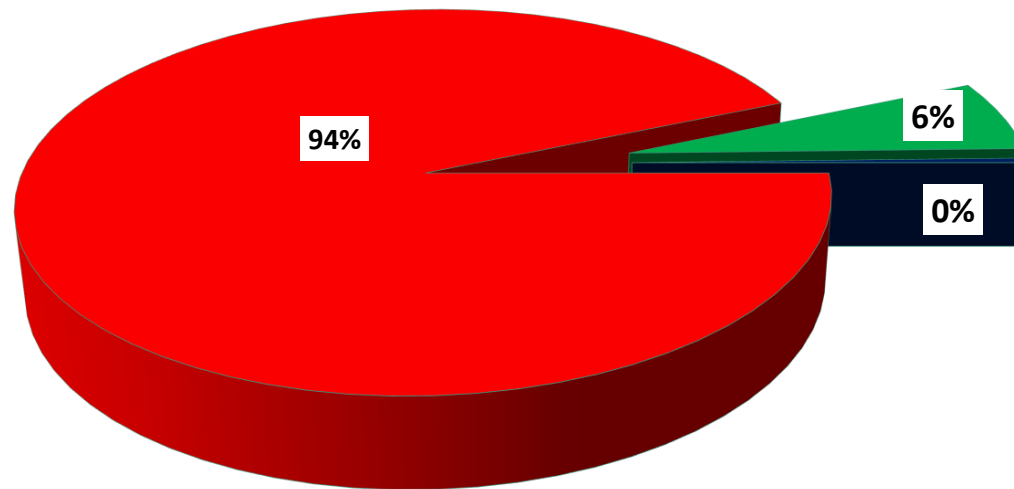

MINISTERIO PÚBLICO
PROCURADURÍA GENERAL DE LA NACIÓN
GRÁFICO 1; PORCENTAJE DE SENTENCIAS REGISTRADAS
EN LA REPÚBLICA DE PANAMÁ, POR DISTRITO JUDICIAL
01 AL 30 DE JUNIO DEL 2021

- CONDENATORIA
- ABSOLUTORIA
- MIXTA

Fuente: Centro de Estadísticas del Ministerio Público. Sistema de Audiencias Interno