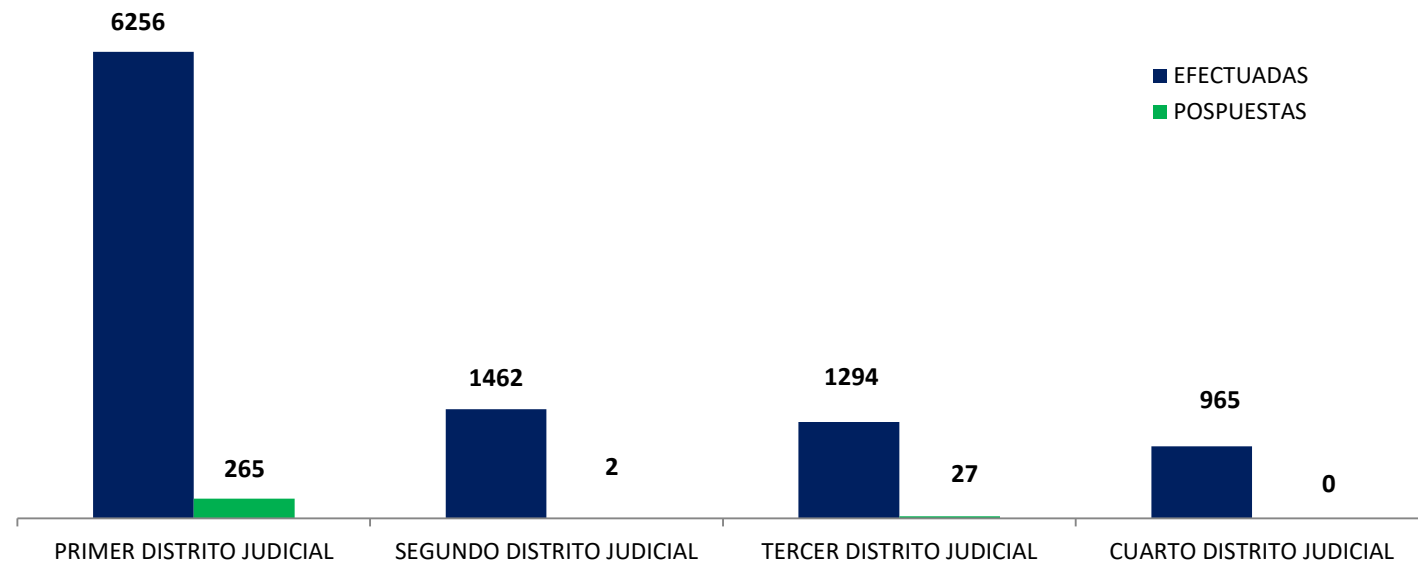

(P) se refiere a datos preliminares. Se incluye datos de Sistema Penal Acusatorio y Mixto Inquisitivo.

Fuente: Centro de Estadísticas del Ministerio Público. Sistema de Audiencias Interno

MINISTERIO PÚBLICO
PROCURADURÍA GENERAL DE LA NACIÓN
GRÁFICO 1; PORCENTAJE DE AUDIENCIAS REGISTRADAS
EN LA REPÚBLICA DE PANAMÁ, POR DISTRITO JUDICIAL
01 AL 30 DE JUNIO DEL 2021

Fuente: Centro de Estadísticas del Ministerio Público. Sistema de Audiencias Interno

MINISTERIO PÚBLICO
PROCURADURÍA GENERAL DE LA NACIÓN
GRÁFICO 2; NÚMERO DE AUDIENCIAS REGISTRADAS
EN LA REPÚBLICA DE PANAMÁ, POR DISTRITO JUDICIAL (P)
01 AL 30 DE JUNIO DEL 2021

Fuente: Centro de Estadísticas del Ministerio Público. Sistema de Audiencias Interno