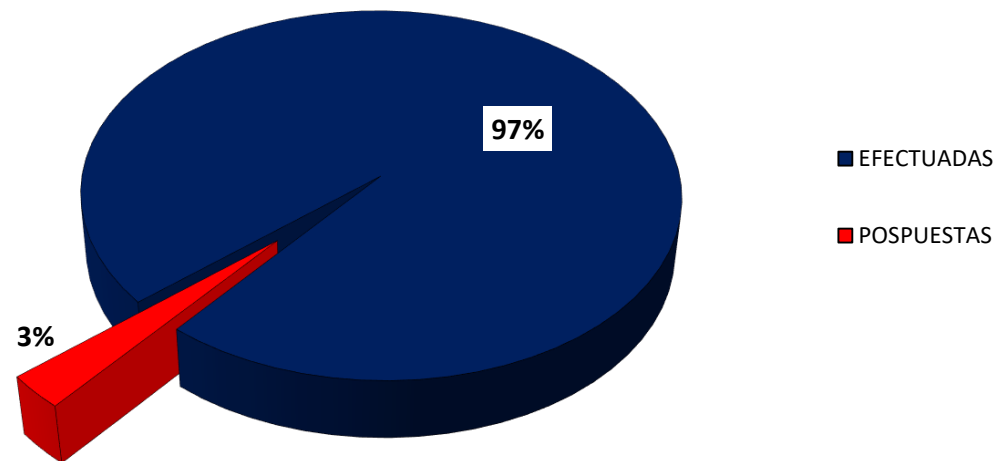

MINISTERIO PÚBLICO
PROCURADURÍA GENERAL DE LA NACIÓN
GRÁFICO 1; PORCENTAJE DE AUDIENCIAS REGISTRADAS
EN LA REPÚBLICA DE PANAMÁ, POR DISTRITO JUDICIAL
01 AL 30 DE JUNIO DEL 2021

Fuente: Centro de Estadísticas del Ministerio Público. Sistema de Audiencias Interno