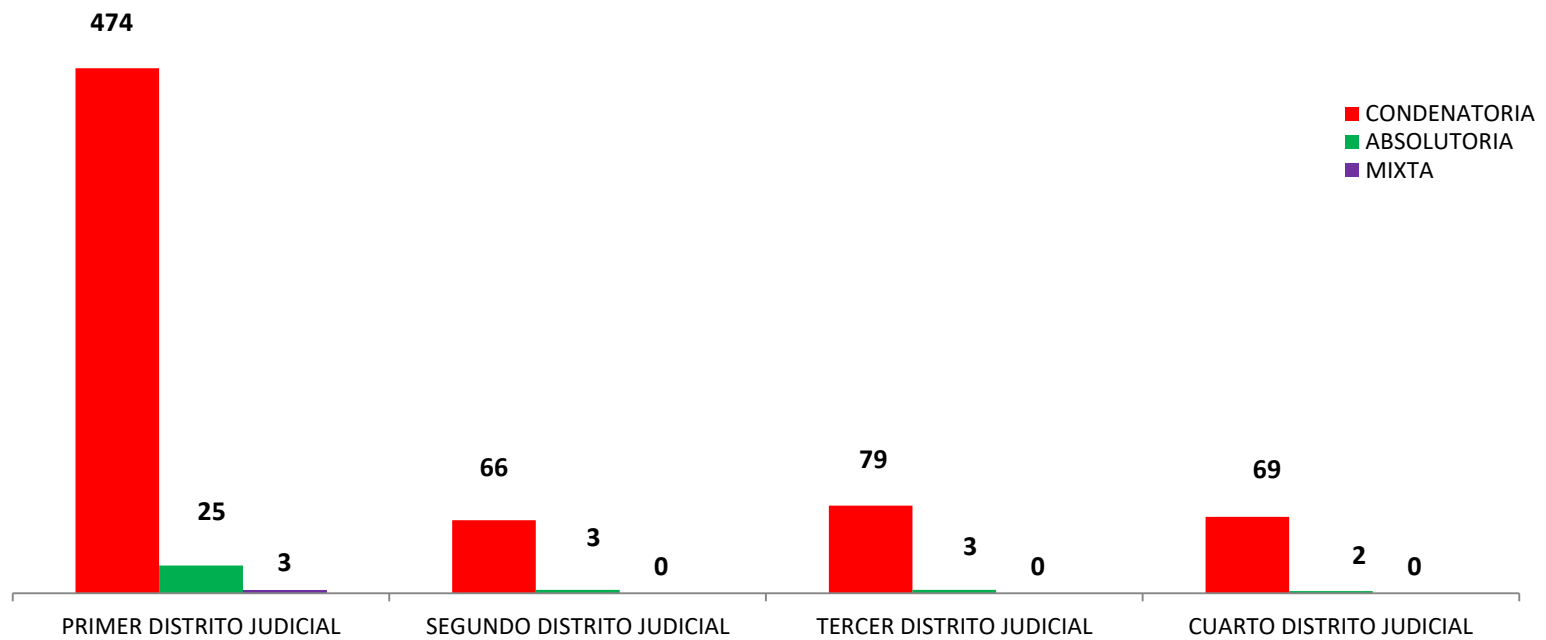

MINISTERIO PÚBLICO
PROCURADURÍA GENERAL DE LA NACIÓN
CUADRO 1; NÚMERO DE SENTENCIAS REGISTRADAS
EN LA REPÚBLICA DE PANAMÁ, POR DISTRITO JUDICIAL (P)
01 AL 31 DE MAYO DEL 2021

DISTRITOS JUDICIALES	TIPO DE SENTENCIAS		
	CONDENATORIA	ABSOLUTORIA	MIXTA
TOTAL...	688	33	3
PRIMER DISTRITO JUDICIAL	474	25	3
SEGUNDO DISTRITO JUDICIAL	66	3	0
TERCER DISTRITO JUDICIAL	79	3	0
CUARTO DISTRITO JUDICIAL	69	2	0

(P) se refiere a datos preliminares. Se incluye datos de Sistema Penal Acusatorio y Mixto Inquisitivo.

Fuente: Centro de Estadísticas del Ministerio Público. Sistema de Audiencias Interno

MINISTERIO PÚBLICO
PROCURADURÍA GENERAL DE LA NACIÓN
GRÁFICO 1; PORCENTAJE DE SENTENCIAS REGISTRADAS
EN LA REPÚBLICA DE PANAMÁ, POR DISTRITO JUDICIAL
01 AL 31 DE MAYO DEL 2021

- CONDENATORIA
- ABSOLUTORIA
- MIXTA

Fuente: Centro de Estadísticas del Ministerio Público. Sistema de Audiencias Interno

MINISTERIO PÚBLICO
PROCURADURÍA GENERAL DE LA NACIÓN
GRÁFICO 2; NÚMERO DE SENTENCIAS REGISTRADAS
EN LA REPÚBLICA DE PANAMÁ, POR DISTRITO JUDICIAL
01 AL 31 DE MAYO DEL 2021

Fuente: Centro de Estadísticas del Ministerio Público. Sistema de Audiencias Interno