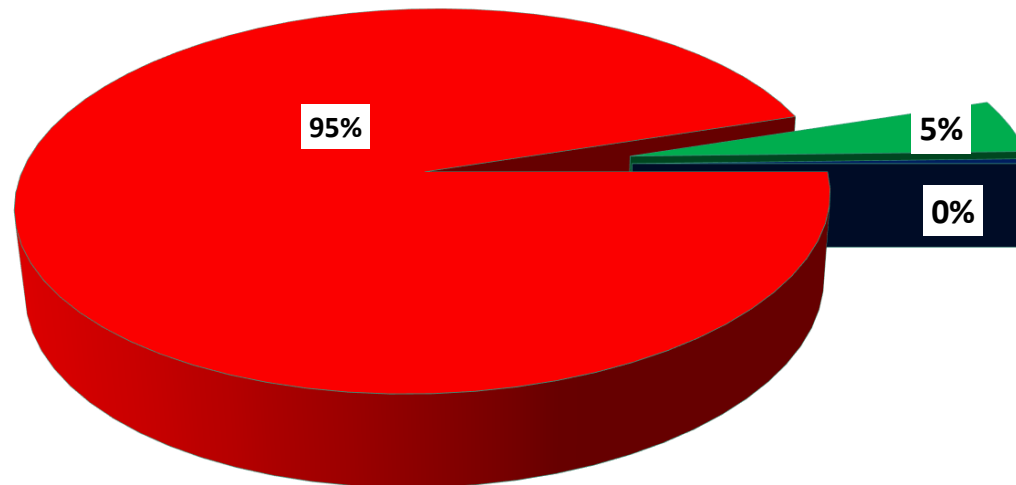

MINISTERIO PÚBLICO
PROCURADURÍA GENERAL DE LA NACIÓN
GRÁFICO 1; PORCENTAJE DE SENTENCIAS REGISTRADAS
EN LA REPÚBLICA DE PANAMÁ, POR DISTRITO JUDICIAL
01 AL 31 DE MAYO DEL 2021

- CONDENATORIA
- ABSOLUTORIA
- MIXTA

Fuente: Centro de Estadísticas del Ministerio Público. Sistema de Audiencias Interno