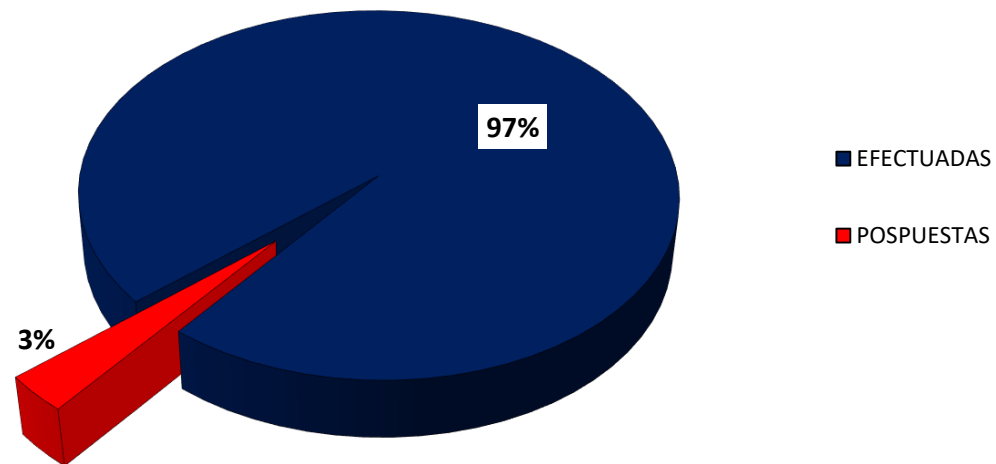

MINISTERIO PÚBLICO
PROCURADURÍA GENERAL DE LA NACIÓN
GRÁFICO 1; PORCENTAJE DE AUDIENCIAS REGISTRADAS
EN LA REPÚBLICA DE PANAMÁ, POR DISTRITO JUDICIAL
01 AL 31 DE MAYO DEL 2021

Fuente: Centro de Estadísticas del Ministerio Público. Sistema de Audiencias Interno