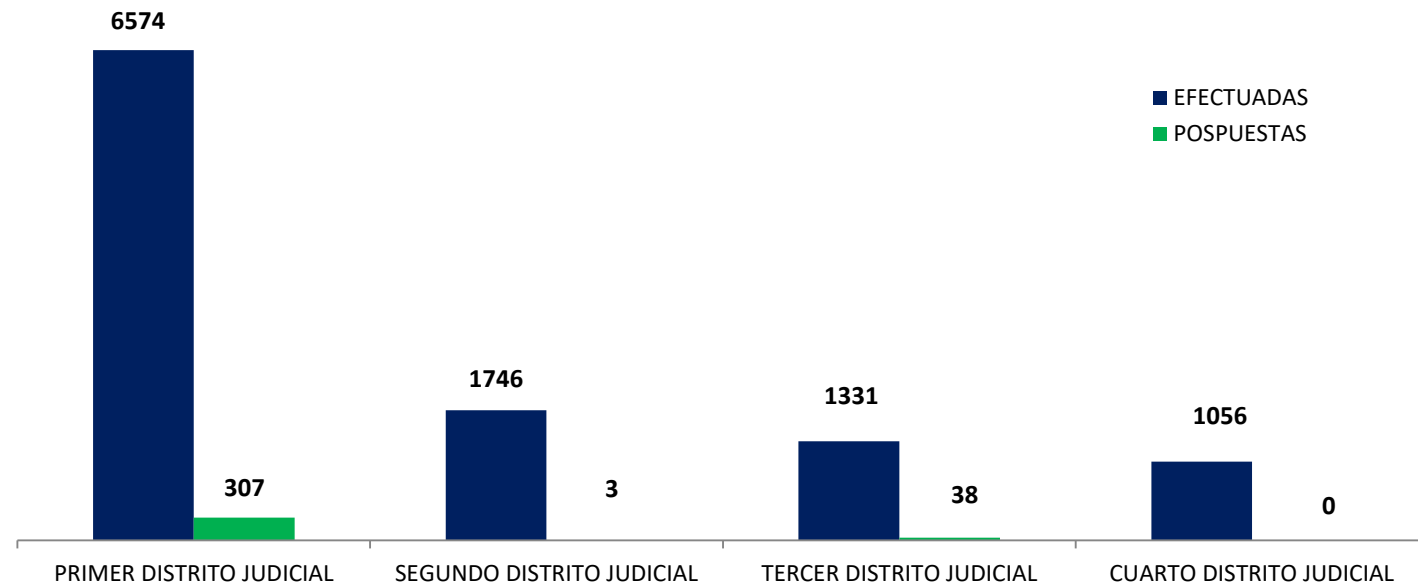

(P) se refiere a datos preliminares. Se incluye datos de Sistema Penal Acusatorio y Mixto Inquisitivo.

Fuente: Centro de Estadísticas del Ministerio Público. Sistema de Audiencias Interno

MINISTERIO PÚBLICO
PROCURADURÍA GENERAL DE LA NACIÓN
GRÁFICO 1; PORCENTAJE DE AUDIENCIAS REGISTRADAS
EN LA REPÚBLICA DE PANAMÁ, POR DISTRITO JUDICIAL
01 AL 31 DE MAYO DEL 2021

Fuente: Centro de Estadísticas del Ministerio Público. Sistema de Audiencias Interno

MINISTERIO PÚBLICO
PROCURADURÍA GENERAL DE LA NACIÓN
GRÁFICO 2; NÚMERO DE AUDIENCIAS REGISTRADAS
EN LA REPÚBLICA DE PANAMÁ, POR DISTRITO JUDICIAL (P)
01 AL 31 DE MAYO DEL 2021

Fuente: Centro de Estadísticas del Ministerio Público. Sistema de Audiencias Interno