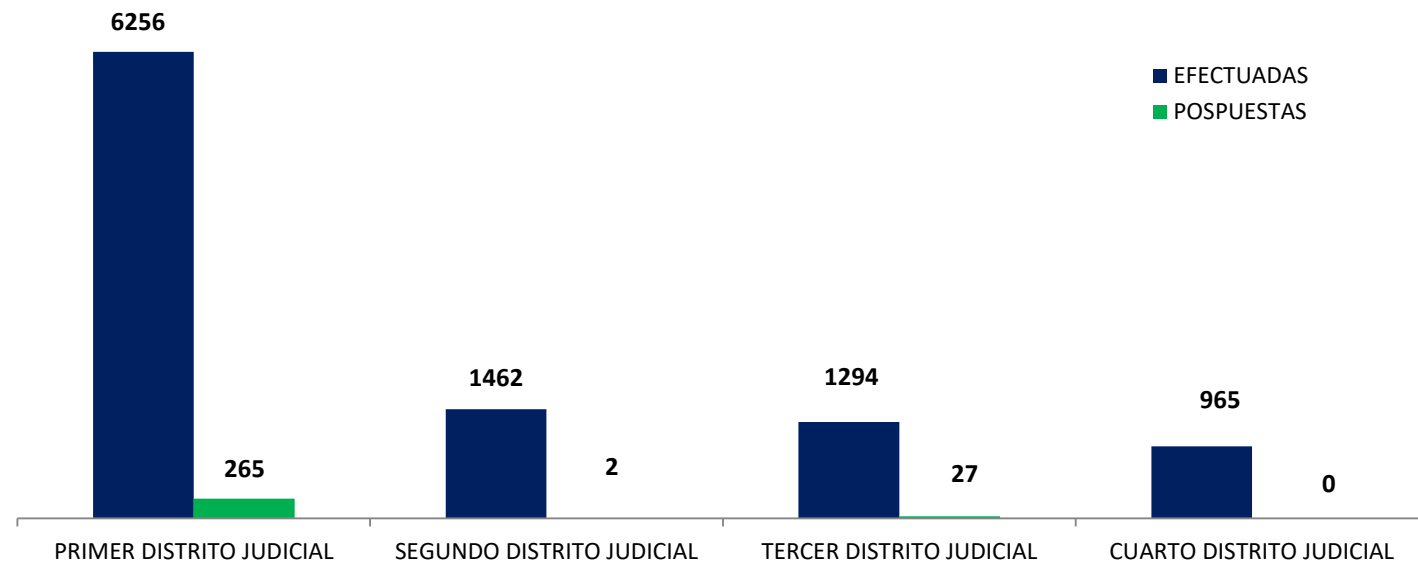

(P) se refiere a datos preliminares. Se incluye datos de Sistema Penal Acusatorio y Mixto Inquisitivo.

Fuente: Centro de Estadísticas del Ministerio Público. Sistema de Audiencias Interno

MINISTERIO PÚBLICO
PROCURADURÍA GENERAL DE LA NACIÓN
GRÁFICO 1; PORCENTAJE DE AUDIENCIAS REGISTRADAS
EN LA REPÚBLICA DE PANAMÁ, POR DISTRITO JUDICIAL
01 AL 30 DE ABRIL DEL 2021

Fuente: Centro de Estadísticas del Ministerio Público. Sistema de Audiencias Interno

MINISTERIO PÚBLICO
PROCURADURÍA GENERAL DE LA NACIÓN
GRÁFICO 2; NÚMERO DE AUDIENCIAS REGISTRADAS
EN LA REPÚBLICA DE PANAMÁ, POR DISTRITO JUDICIAL (P)
01 AL 30 DE ABRIL DEL 2021

Fuente: Centro de Estadísticas del Ministerio Público. Sistema de Audiencias Interno