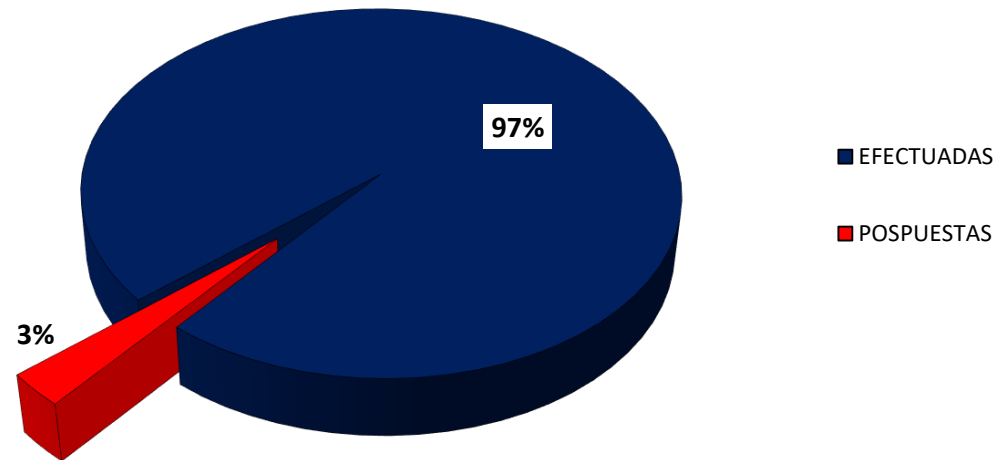

MINISTERIO PÚBLICO
PROCURADURÍA GENERAL DE LA NACIÓN
GRÁFICO 1; PORCENTAJE DE AUDIENCIAS REGISTRADAS
EN LA REPÚBLICA DE PANAMÁ, POR DISTRITO JUDICIAL
01 AL 30 DE ABRIL DEL 2021

Fuente: Centro de Estadísticas del Ministerio Público. Sistema de Audiencias Interno