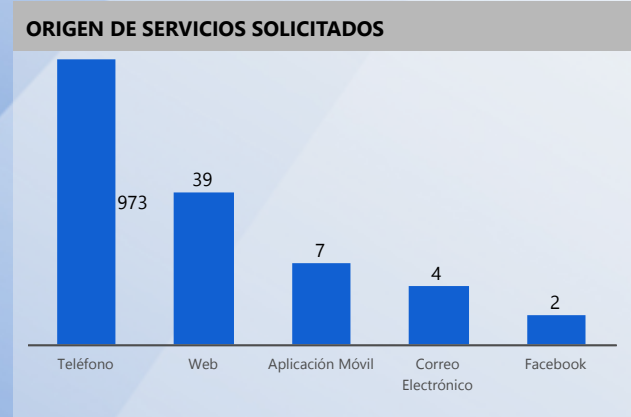

Entidad: PGN-Bocas del Toro, PGN-B...
 Área: All
 Tipo: All
 Desde: All
 Hasta: All

Svc Solicitados	Svc Activos	% Svc Activos	Svc Vencidos	% Svc Vencidos	Svc Cerrados	% Svc Cerrados	% Efect Proceso	Efect Pro	% Resolución Tarde	Res Tarde
1,025					1,025	100 %			4 %	