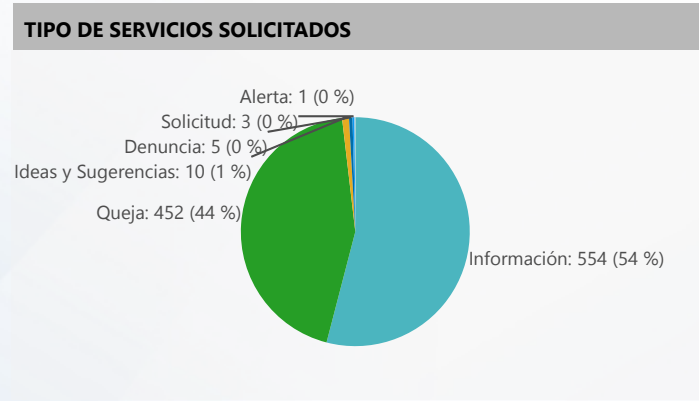

Entidad: PGN-Bocas del Toro, PGN-B...
 Área: All
 Tipo: All
 Desde: All
 Hasta: All

Svc Solicitados	Svc Activos	% Svc Activos	Svc Vencidos	% Svc Vencidos	Svc Cerrados	% Svc Cerrados	% Efect Proceso	Efect Pro	% Resolución Tarde	Res Tarde
1,025					1,025	100 %			4 %	