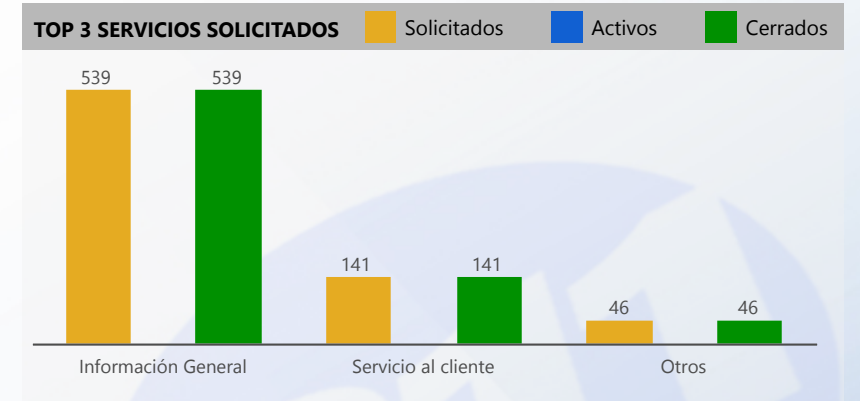

Entidad: PGN-Bocas del Toro, PGN-B...
 Área: All
 Tipo: All
 Desde: All
 Hasta: All

Svc Solicitados	Svc Activos	% Svc Activos	Svc Vencidos	% Svc Vencidos	Svc Cerrados	% Svc Cerrados	% Efect Proceso	Efect Pro	% Resolución Tarde	Res Tarde
1,025					1,025	100 %			4 %	