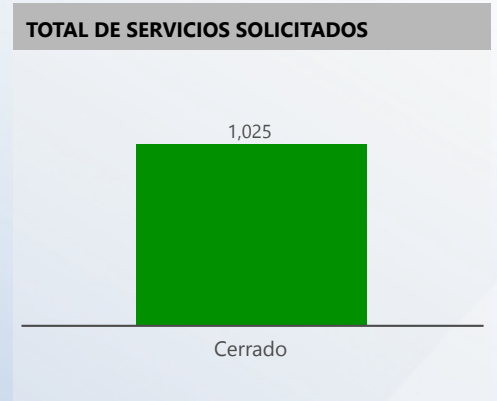

Entidad: PGN-Bocas del Toro, PGN-B...
 Área: All
 Tipo: All
 Desde: All
 Hasta: All

Svc Solicitados	Svc Activos	% Svc Activos	Svc Vencidos	% Svc Vencidos	Svc Cerrados	% Svc Cerrados	% Efect Proceso	Efect Pro	% Resolución Tarde	Res Tarde
1,025					1,025	100 %			4 %	