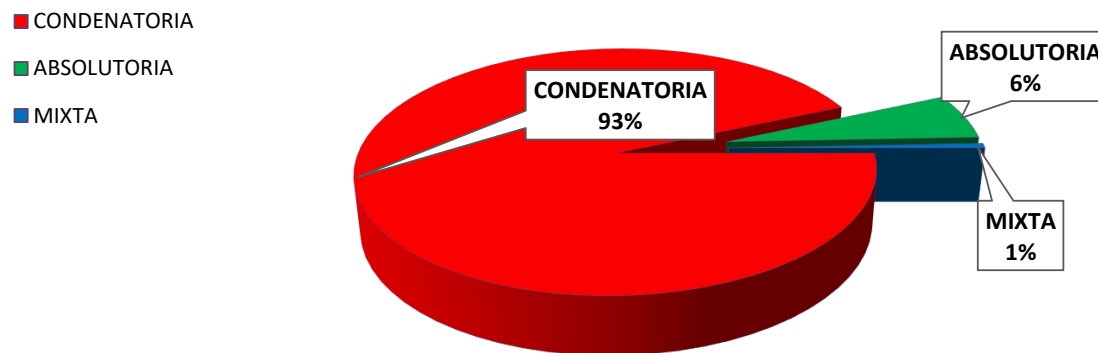

MINISTERIO PÚBLICO
PROCURADURÍA GENERAL DE LA NACIÓN
CUADRO 1; NÚMERO DE SENTENCIAS REGISTRADAS
EN LA REPÚBLICA DE PANAMÁ, POR DISTRITO JUDICIAL ^(P)
01 AL 31 DE MARZO DE 2021

DISTRITOS JUDICIALES	TIPO DE SENTENCIAS		
	CONDENATORIA	ABSOLUTORIA	MIXTA
TOTAL...	<u>746</u>	<u>48</u>	<u>5</u>
PRIMER DISTRITO JUDICIAL	568	35	3
SEGUNDO DISTRITO JUDICIAL	60	1	0
TERCER DISTRITO JUDICIAL	59	7	1
CUARTO DISTRITO JUDICIAL	59	5	1

(P) se refiere a datos preliminares. Se incluye datos de Adolescentes, Sistema Mixto Inquisitivo y SPA.

Fuente: Centro de Estadísticas del Ministerio Público. Sistema de Audiencias Interno.

MINISTERIO PÚBLICO
PROCURADURÍA GENERAL DE LA NACIÓN
GRAFICO 1; PORCENTAJE DE SENTENCIAS REGISTRADAS
EN LA REPÚBLICA DE PANAMÁ,
POR TIPO Y DISTRITO JUDICIAL
01 AL 31 DE MARZO DE 2021