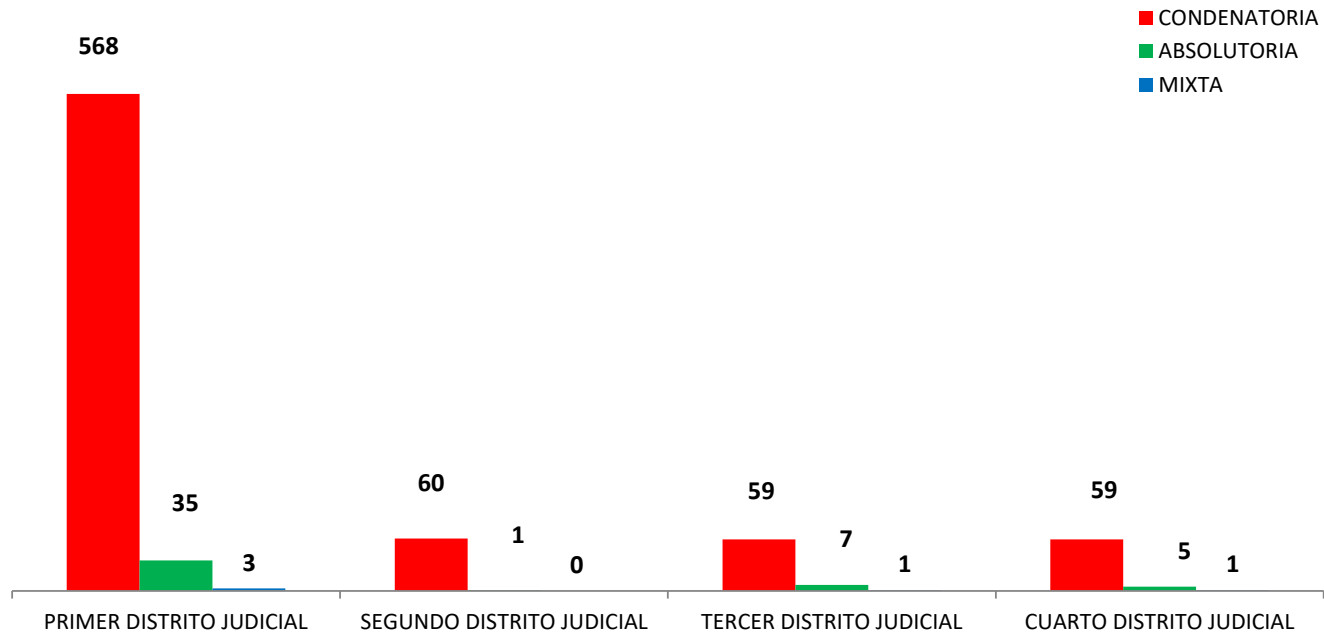

MINISTERIO PÚBLICO
PROCURADURÍA GENERAL DE LA NACIÓN
CUADRO 1; NÚMERO DE SENTENCIAS REGISTRADAS
EN LA REPÚBLICA DE PANAMÁ, POR DISTRITO JUDICIAL ^(P)
01 AL 31 DE MARZO DE 2021

DISTRITOS JUDICIALES	TIPO DE SENTENCIAS		
	CONDENATORIA	ABSOLUTORIA	MIXTA
TOTAL...	<u>746</u>	<u>48</u>	<u>5</u>
PRIMER DISTRITO JUDICIAL	568	35	3
SEGUNDO DISTRITO JUDICIAL	60	1	0
TERCER DISTRITO JUDICIAL	59	7	1
CUARTO DISTRITO JUDICIAL	59	5	1

(P) se refiere a datos preliminares. Se incluye datos de Adolescentes, Sistema Mixto Inquisitivo y SPA.

Fuente: Centro de Estadísticas del Ministerio Público. Sistema de Audiencias Interno.

MINISTERIO PÚBLICO
PROCURADURÍA GENERAL DE LA NACIÓN
GRAFICO 1; PORCENTAJE DE SENTENCIAS REGISTRADAS
EN LA REPÚBLICA DE PANAMÁ,
POR TIPO Y DISTRITO JUDICIAL
01 AL 31 DE MARZO DE 2021

Fuente: Centro de Estadísticas del Ministerio Público. Sistema de Audiencias Interno.