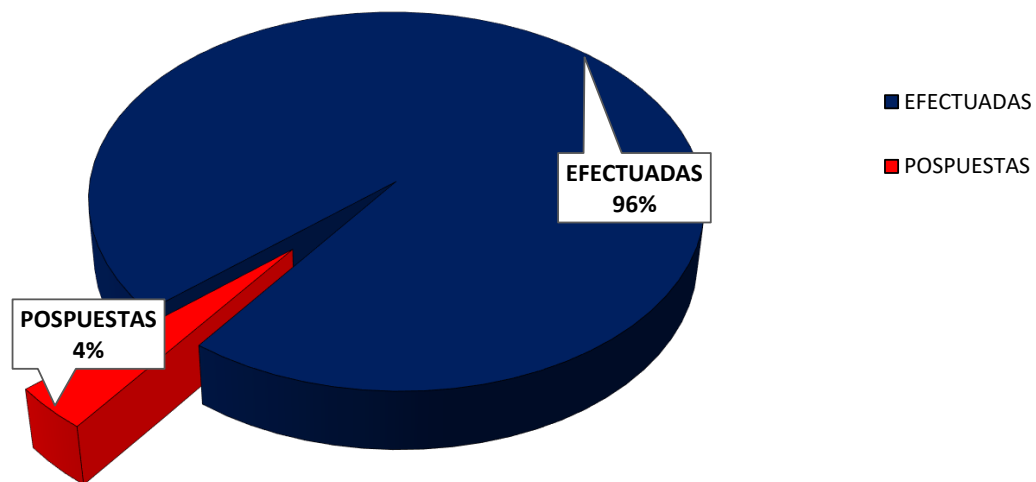

MINISTERIO PÚBLICO
PROCURADURÍA GENERAL DE LA NACIÓN
GRÁFICO 1; PORCENTAJE DE AUDIENCIAS REGISTRADAS
EN LA REPÚBLICA DE PANAMÁ, POR DISTRITO JUDICIAL
01 AL 31 DE MARZO DE 2021

Fuente: Centro de Estadísticas del Ministerio Público. Sistema de Audiencias Interno.