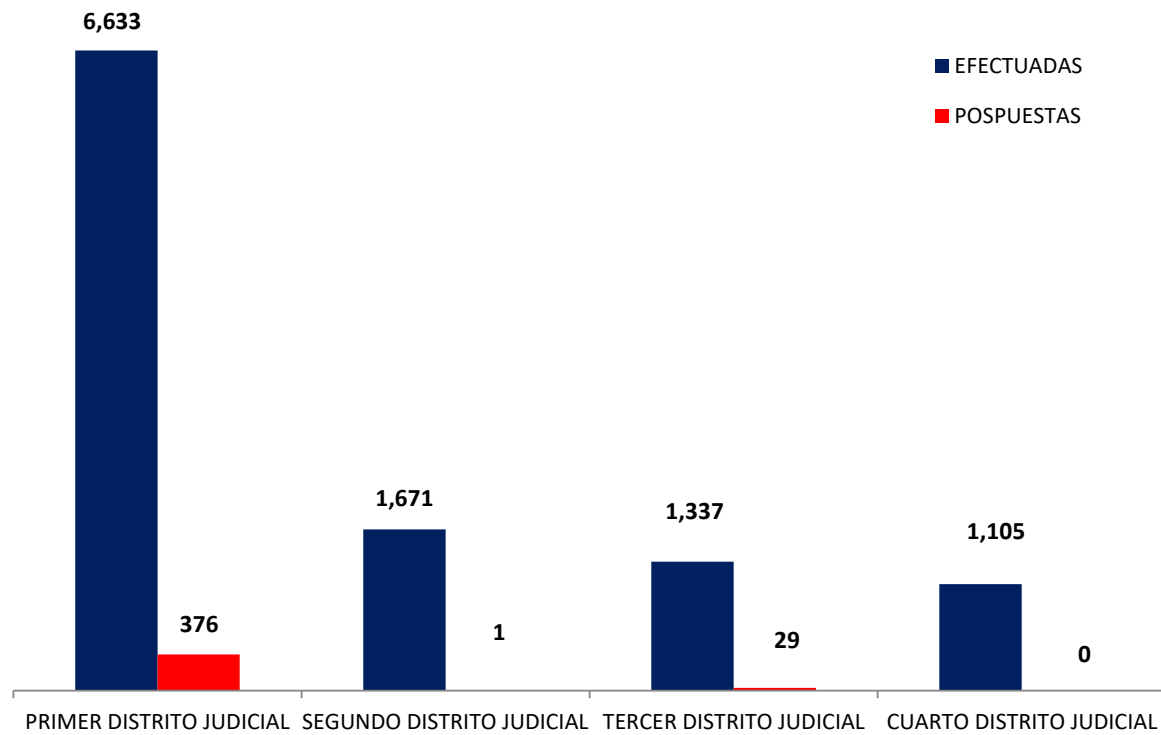

(P) se refiere a datos preliminares. Se incluye datos de Adolescentes, Sistema Mixto Inquisitivo y SPA.

Fuente: Centro de Estadísticas del Ministerio Público. Sistema de Audiencias Interno.

MINISTERIO PÚBLICO
PROCURADURÍA GENERAL DE LA NACIÓN
GRÁFICO 1; PORCENTAJE DE AUDIENCIAS REGISTRADAS
EN LA REPÚBLICA DE PANAMÁ, POR DISTRITO JUDICIAL
01 AL 31 DE MARZO DE 2021

Fuente: Centro de Estadísticas del Ministerio Público. Sistema de Audiencias Interno.