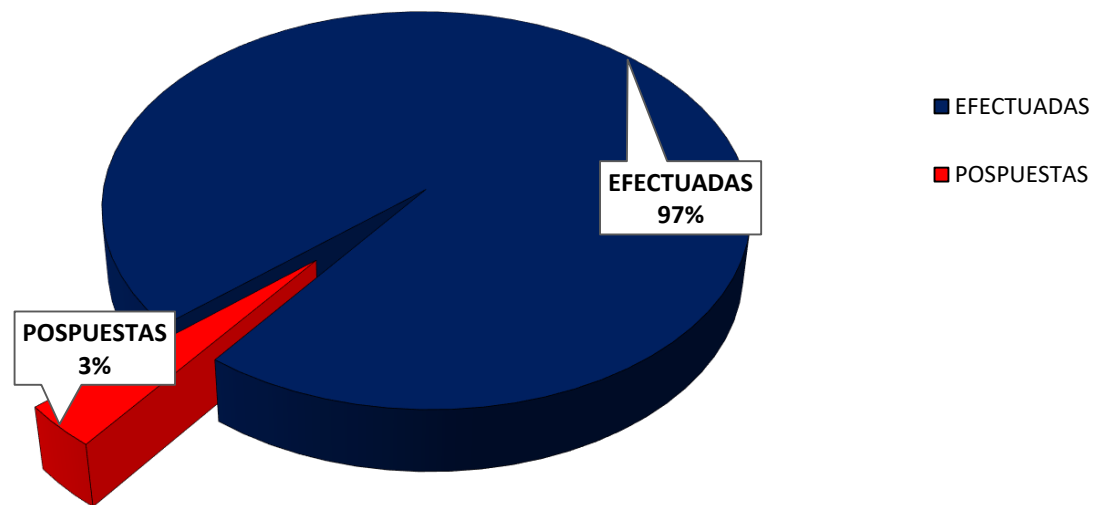

MINISTERIO PÚBLICO
PROCURADURÍA GENERAL DE LA NACIÓN
GRÁFICO N°1; PORCENTAJE DE AUDIENCIAS REGISTRADAS
EN LA REPÚBLICA DE PANAMÁ, POR DISTRITO JUDICIAL
01 AL 28 DE FEBRERO DE 2021

Fuente: Centro de Estadísticas del Ministerio Público. Sistema de Administración de Audiencias.