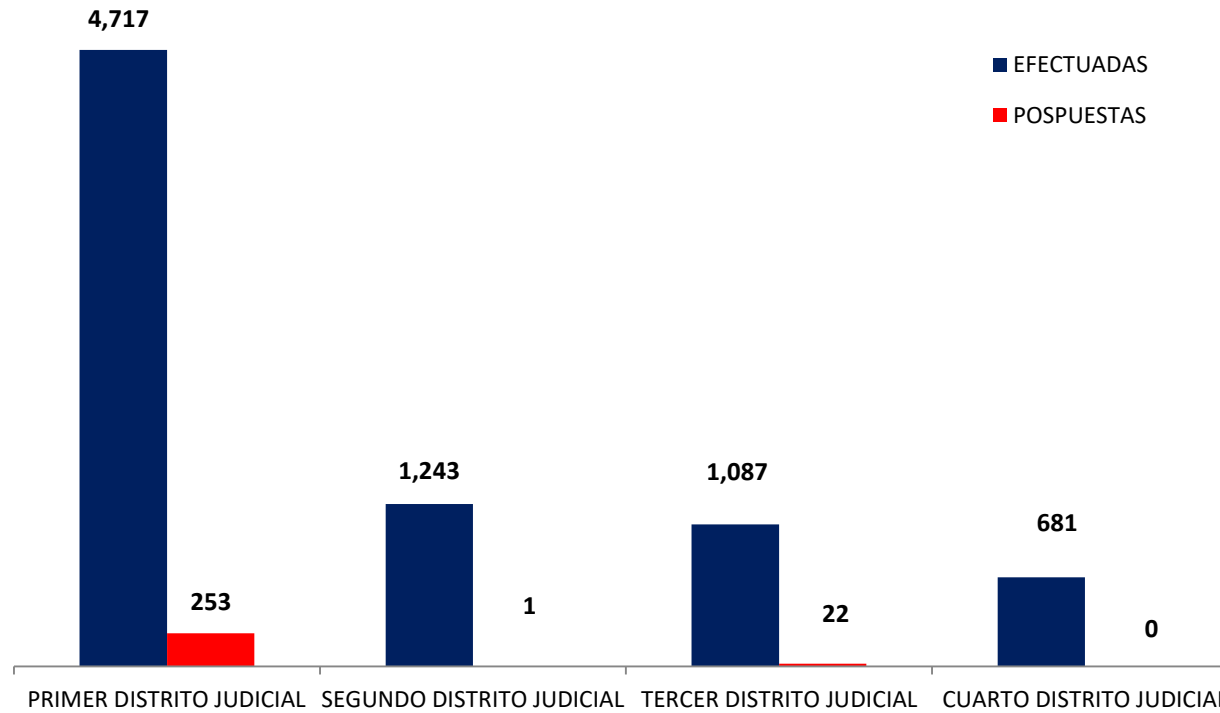

P se refiere a datos preliminares. Se incluye datos de Adolescentes, Sistema Mixto Inquisitivo y SPA.

Fuente: Centro de Estadísticas del Ministerio Público. Sistema de Administración de Audiencias.

MINISTERIO PÚBLICO
PROCURADURÍA GENERAL DE LA NACIÓN
GRÁFICO N°1; PORCENTAJE DE AUDIENCIAS REGISTRADAS
EN LA REPÚBLICA DE PANAMÁ, POR DISTRITO JUDICIAL
01 AL 28 DE FEBRERO DE 2021

Fuente: Centro de Estadísticas del Ministerio Público. Sistema de Administración de Audiencias.