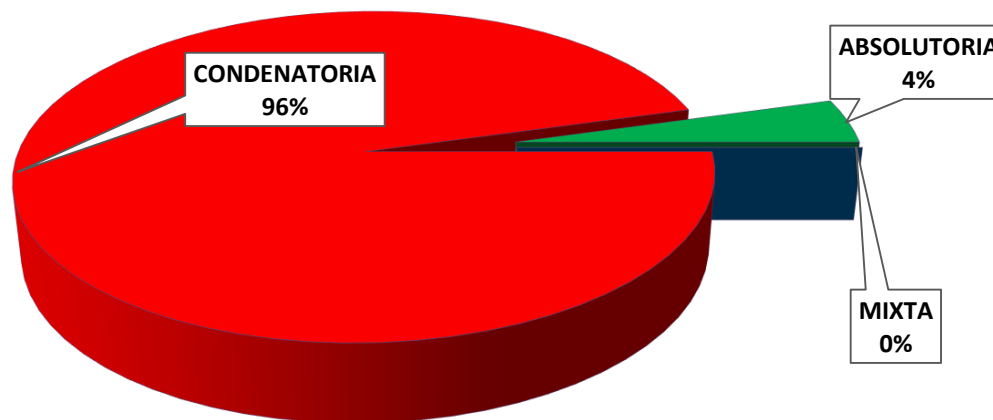

MINISTERIO PÚBLICO
PROCURADURÍA GENERAL DE LA NACIÓN
CUADRO 1. NÚMERO DE SENTENCIAS REGISTRADAS
EN LA REPÚBLICA DE PANAMÁ, POR DISTRITO JUDICIAL ^(P)
01 AL 30 DE NOVIEMBRE DE 2020

DISTRITOS JUDICIALES	TIPO DE SENTENCIAS		
	CONDENATORIA	ABSOLUTORIA	MIXTA
TOTAL...	<u>462</u>	<u>21</u>	<u>0</u>
PRIMER DISTRITO JUDICIAL	305	15	0
SEGUNDO DISTRITO JUDICIAL	41	0	0
TERCER DISTRITO JUDICIAL	63	5	0
CUARTO DISTRITO JUDICIAL	53	1	0

P se refiere a datos preliminares. Se incluye datos de Adolescentes, Sistema Mixto Inquisitivo y SPA.

Fuente: Centro de Estadísticas del Ministerio Público

MINISTERIO PÚBLICO
PROCURADURÍA GENERAL DE LA NACIÓN
GRÁFICO 1. PORCENTAJE DE SENTENCIAS REGISTRADAS
EN LA REPÚBLICA DE PANAMÁ,
POR TIPO Y DISTRITO JUDICIAL
01 AL 30 DE NOVIEMBRE DE 2020

- CONDENATORIA
- ABSOLUTORIA
- MIXTA

Fuente: Centro de Estadísticas del Ministerio Público