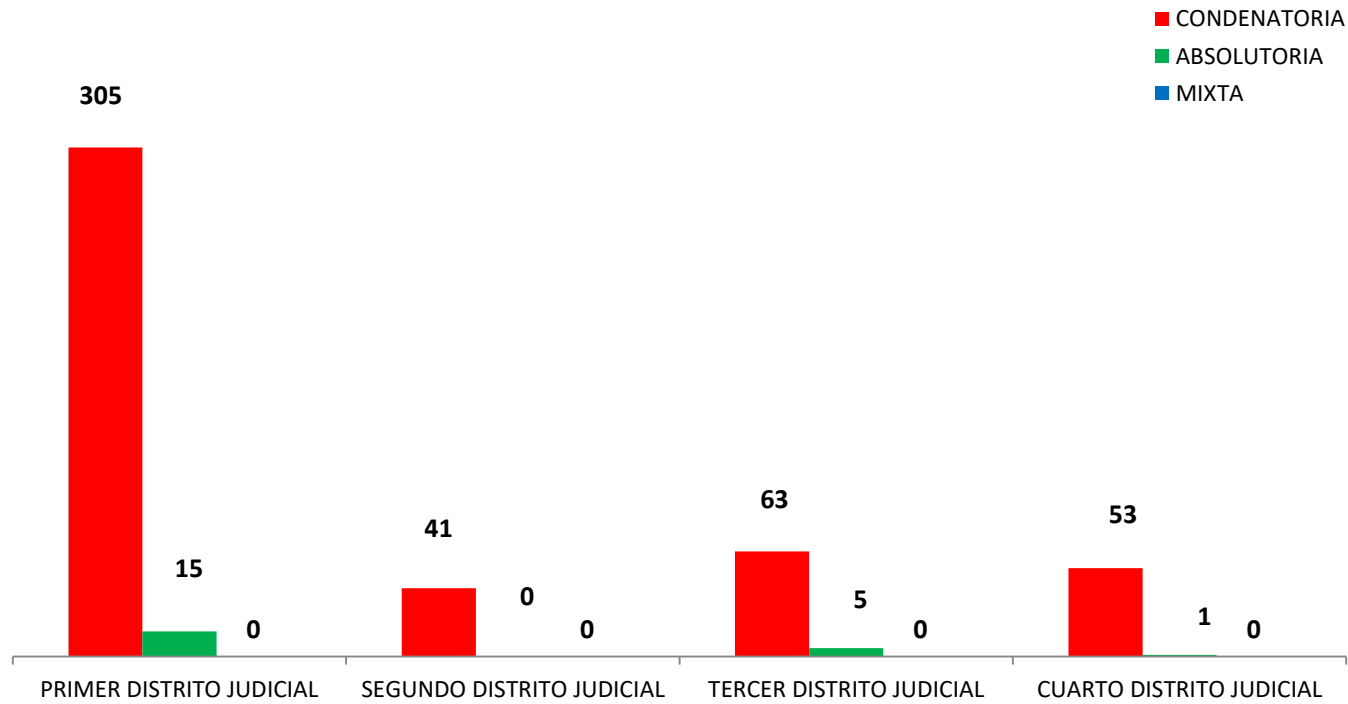

MINISTERIO PÚBLICO
PROCURADURÍA GENERAL DE LA NACIÓN
CUADRO 1. NÚMERO DE SENTENCIAS REGISTRADAS
EN LA REPÚBLICA DE PANAMÁ, POR DISTRITO JUDICIAL ^(P)
01 AL 30 DE NOVIEMBRE DE 2020

DISTRITOS JUDICIALES	TIPO DE SENTENCIAS		
	CONDENATORIA	ABSOLUTORIA	MIXTA
TOTAL...	<u>462</u>	<u>21</u>	<u>0</u>
PRIMER DISTRITO JUDICIAL	305	15	0
SEGUNDO DISTRITO JUDICIAL	41	0	0
TERCER DISTRITO JUDICIAL	63	5	0
CUARTO DISTRITO JUDICIAL	53	1	0

P se refiere a datos preliminares. Se incluye datos de Adolescentes, Sistema Mixto Inquisitivo y SPA.

Fuente: Centro de Estadísticas del Ministerio Público

MINISTERIO PÚBLICO
PROCURADURÍA GENERAL DE LA NACIÓN
GRÁFICO 1. PORCENTAJE DE SENTENCIAS REGISTRADAS
EN LA REPÚBLICA DE PANAMÁ,
POR TIPO Y DISTRITO JUDICIAL
01 AL 30 DE NOVIEMBRE DE 2020

- CONDENATORIA
- ABSOLUTORIA
- MIXTA

Fuente: Centro de Estadísticas del Ministerio Público

MINISTERIO PÚBLICO
PROCURADURÍA GENERAL DE LA NACIÓN
GRÁFICO 2. NÚMERO DE SENTENCIAS REGISTRADAS EN LA REPÚBLICA
DE PANAMÁ, POR TIPO Y DISTRITO JUDICIAL
01 AL 30 DE NOVIEMBRE DE 2020

Fuente: Centro de Estadísticas del Ministerio Público