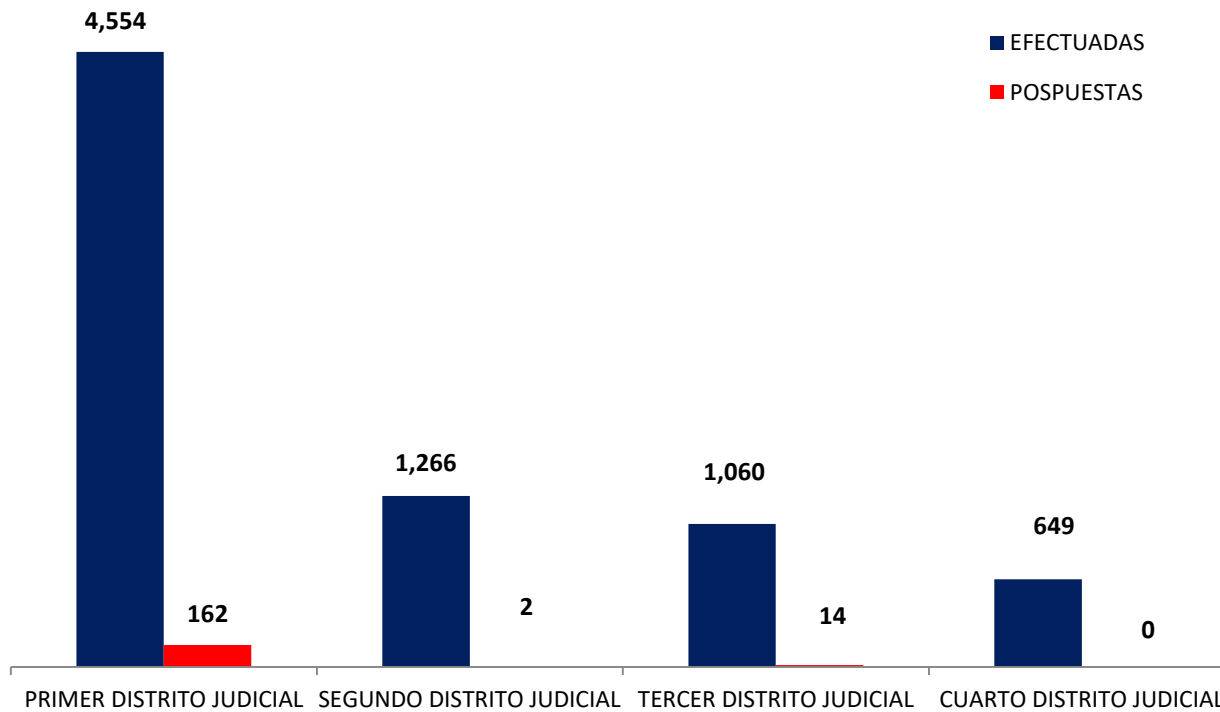

MINISTERIO PÚBLICO
PROCURADURÍA GENERAL DE LA NACIÓN
CUADRO 1; NÚMERO DE AUDIENCIAS REGISTRADAS
EN LA REPÚBLICA DE PANAMÁ, POR DISTRITO JUDICIAL (P)
01 AL 31 DE DICIEMBRE DE 2020

DISTRITOS JUDICIALES	AUDIENCIAS	
	EFFECTUADAS	POSPUESTAS
TOTAL...	<u>7,529</u>	<u>178</u>
PRIMER DISTRITO JUDICIAL	4,554	162
SEGUNDO DISTRITO JUDICIAL	1,266	2
TERCER DISTRITO JUDICIAL	1,060	14
CUARTO DISTRITO JUDICIAL	649	0

P se refiere a datos preliminares. Se incluye datos de Adolescentes, Sistema Mixto Inquisitivo y SPA.

Fuente: Centro de Estadísticas del Ministerio Público. Sistema de Administración de Audiencias.

MINISTERIO PÚBLICO
PROCURADURÍA GENERAL DE LA NACIÓN
GRÁFICO 1; PORCENTAJE DE AUDIENCIAS REGISTRADAS
EN LA REPÚBLICA DE PANAMÁ, POR DISTRITO JUDICIAL
01 AL 31 DE DICIEMBRE DE 2020

Fuente: Centro de Estadísticas del Ministerio Público. Sistema de Administración de Audiencias.