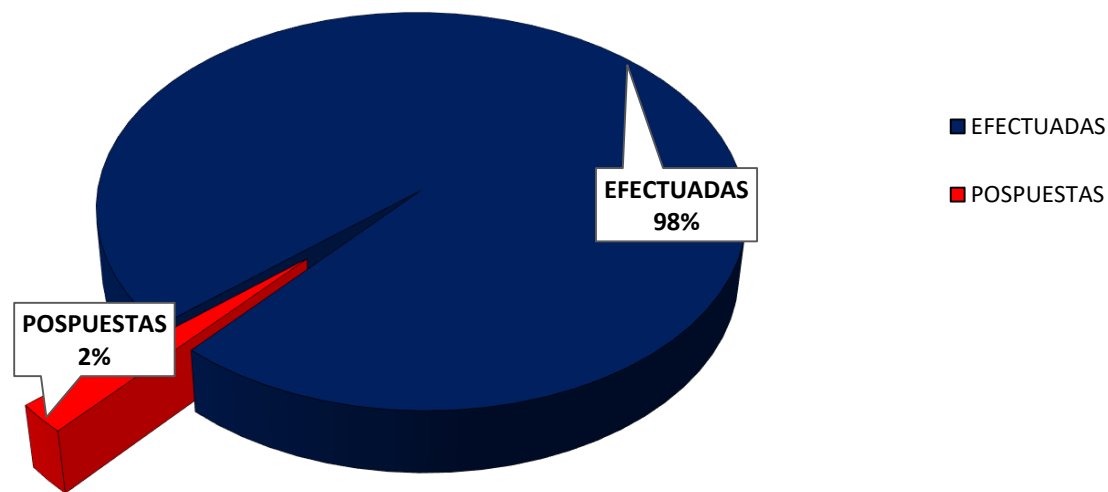

MINISTERIO PÚBLICO
PROCURADURÍA GENERAL DE LA NACIÓN
GRÁFICO 1; PORCENTAJE DE AUDIENCIAS REGISTRADAS
EN LA REPÚBLICA DE PANAMÁ, POR DISTRITO JUDICIAL
01 AL 31 DE DICIEMBRE DE 2020

Fuente: Centro de Estadísticas del Ministerio Público. Sistema de Administración de Audiencias.