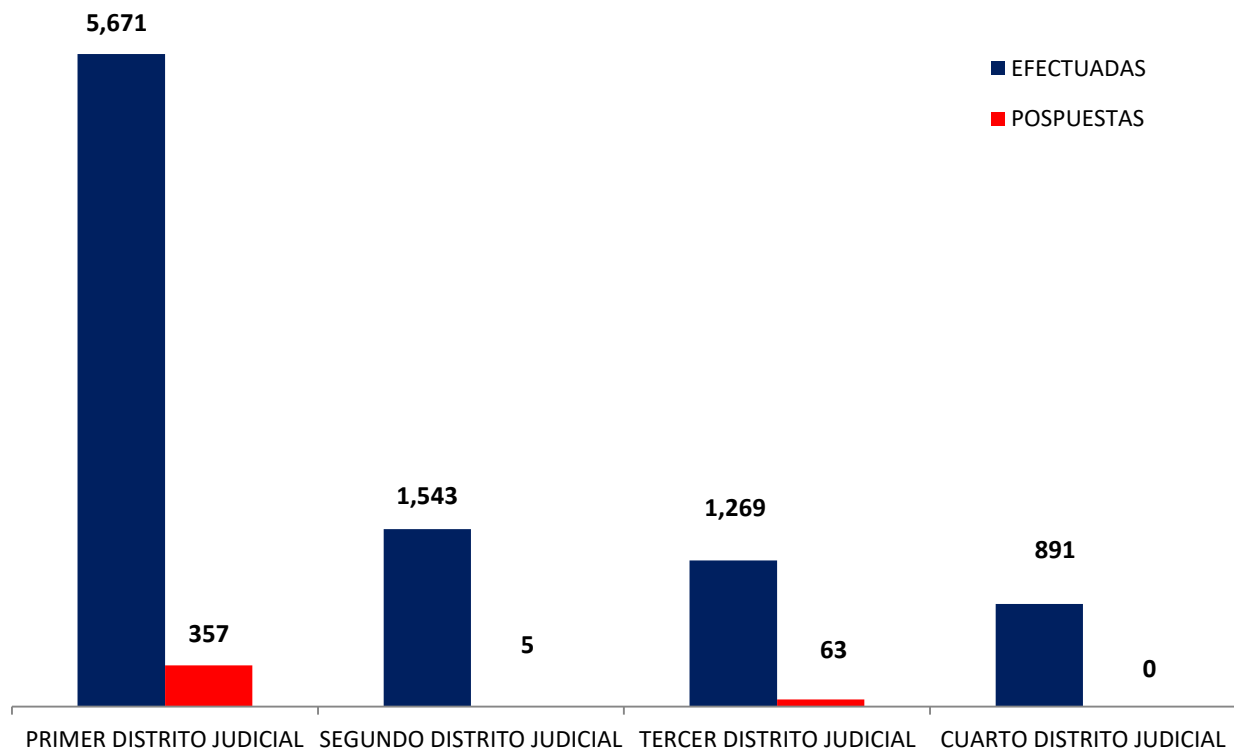

MINISTERIO PÚBLICO
PROCURADURÍA GENERAL DE LA NACIÓN
GRÁFICO 2; NÚMERO DE AUDIENCIAS REGISTRADAS EN LA REPÚBLICA DE
PANAMÁ, POR DISTRITO JUDICIAL
01 AL 31 DE OCTUBRE DE 2019

Fuente: Centro de Estadísticas del Ministerio Público