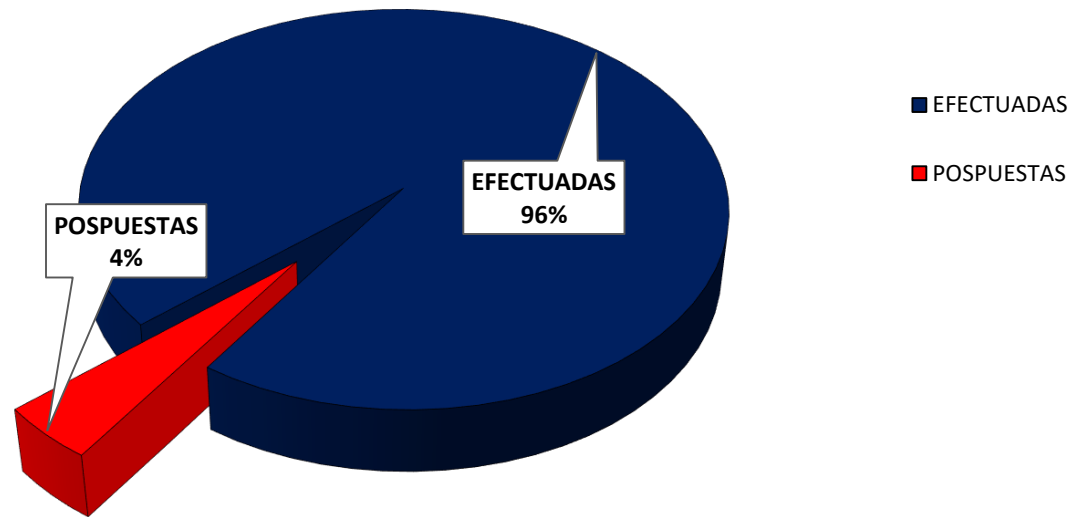

MINISTERIO PÚBLICO
PROCURADURÍA GENERAL DE LA NACIÓN
GRÁFICO 1; PORCENTAJE DE AUDIENCIAS REGISTRADAS
EN LA REPÚBLICA DE PANAMÁ, POR DISTRITO JUDICIAL
01 AL 31 DE OCTUBRE DE 2020

Fuente: Centro de Estadísticas del Ministerio Público