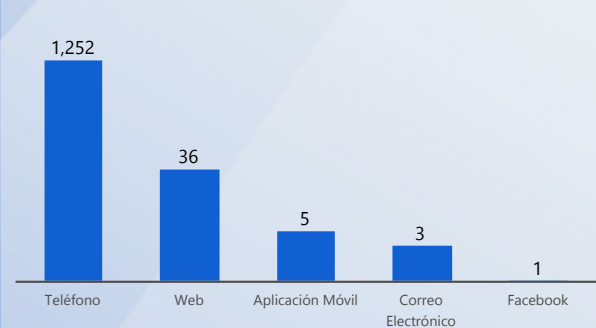

Entidad: PGN-Bocas del Toro, PGN-B...  
 Area: All  
 Tipo: All  
 Desde: All  
 Hasta: All

**50 % DE EFECTIVIDAD DEL PROCESO**

**3 % DE RESOLUCIÓN FUERA DE LOS SLA**

**ORIGEN DE SERVICIOS SOLICITADOS**

**ESTATUS ACTIVOS**

**TOP 3 SERVICIOS VENCIDOS**

**SERVICIOS VENCIDOS POR PROVINCIA**

Svc Solicitados	Svc Activos	% Svc Activos	Svc Vencidos	% Svc Vencidos	Svc Cerrados	% Svc Cerrados	% Efect Proceso	Efect Pro	% Resolución Tarde	Res Tarde
1,297	2	0 %			1,295	100 %	50 %	<span style="color: red;">●</span>	3 %	<span style="color: green;">●</span>