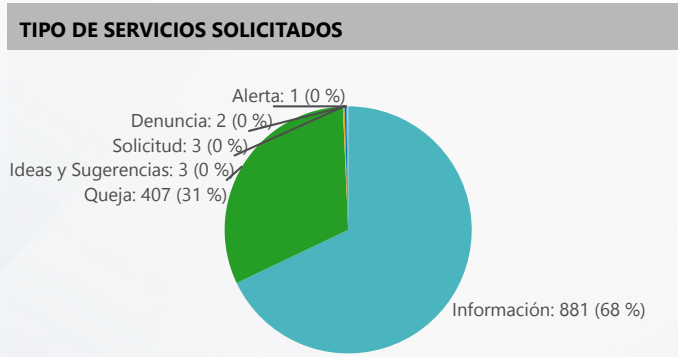

Entidad: PGN-Bocas del Toro, PGN-B...  
 Area: All  
 Tipo: All  
 Desde: All  
 Hasta: All

**50 % DE EFECTIVIDAD DEL PROCESO**

**3 % DE RESOLUCIÓN FUERA DE LOS SLA**

**ORIGEN DE SERVICIOS SOLICITADOS**

**ESTATUS ACTIVOS**

**TOP 3 SERVICIOS VENCIDOS**

**SERVICIOS VENCIDOS POR PROVINCIA**

Svc Solicitados	Svc Activos	% Svc Activos	Svc Vencidos	% Svc Vencidos	Svc Cerrados	% Svc Cerrados	% Efect Proceso	Efect Pro	% Resolución Tarde	Res Tarde
1,297	2	0 %			1,295	100 %	50 %	<span style="color: red;">●</span>	3 %	<span style="color: green;">●</span>