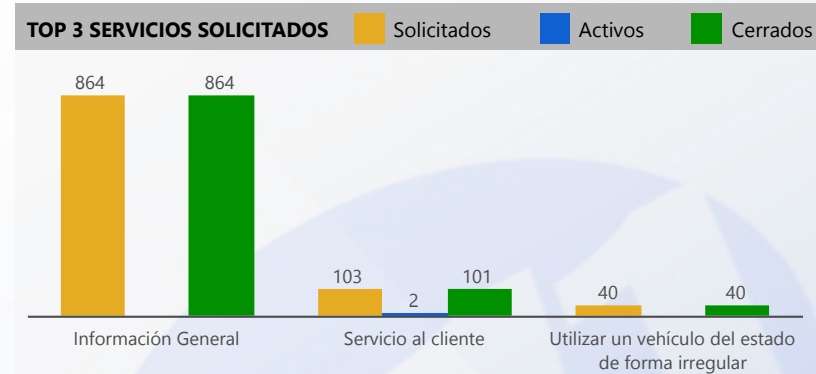

Entidad: PGN-Bocas del Toro, PGN-B...  
 Area: All  
 Tipo: All  
 Desde: All  
 Hasta: All

**50 % DE EFECTIVIDAD DEL PROCESO**

**3 % DE RESOLUCIÓN FUERA DE LOS SLA**

**ORIGEN DE SERVICIOS SOLICITADOS**

**ESTATUS ACTIVOS**

**TOP 3 SERVICIOS VENCIDOS**

**SERVICIOS VENCIDOS POR PROVINCIA**

Svc Solicitados	Svc Activos	% Svc Activos	Svc Vencidos	% Svc Vencidos	Svc Cerrados	% Svc Cerrados	% Efect Proceso	Efect Pro	% Resolución Tarde	Res Tarde
1,297	2	0 %			1,295	100 %	50 %	<span style="color: red;">●</span>	3 %	<span style="color: green;">●</span>