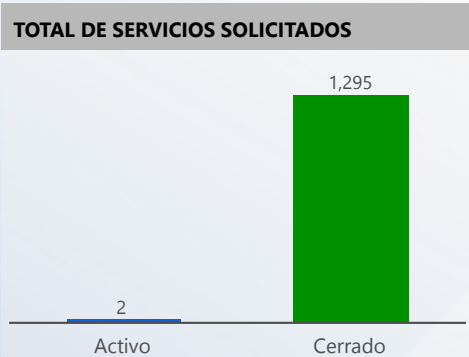

Entidad: PGN-Bocas del Toro, PGN-B...  
 Area: All  
 Tipo: All  
 Desde: All  
 Hasta: All

**50 % DE EFECTIVIDAD DEL PROCESO**

**3 % DE RESOLUCIÓN FUERA DE LOS SLA**

**ORIGEN DE SERVICIOS SOLICITADOS**

**ESTATUS ACTIVOS**

**TOP 3 SERVICIOS VENCIDOS**

**SERVICIOS VENCIDOS POR PROVINCIA**

Svc Solicitados	Svc Activos	% Svc Activos	Svc Vencidos	% Svc Vencidos	Svc Cerrados	% Svc Cerrados	% Efect Proceso	Efect Pro	% Resolución Tarde	Res Tarde
1,297	2	0 %			1,295	100 %	50 %	<span style="color: red;">●</span>	3 %	<span style="color: green;">●</span>