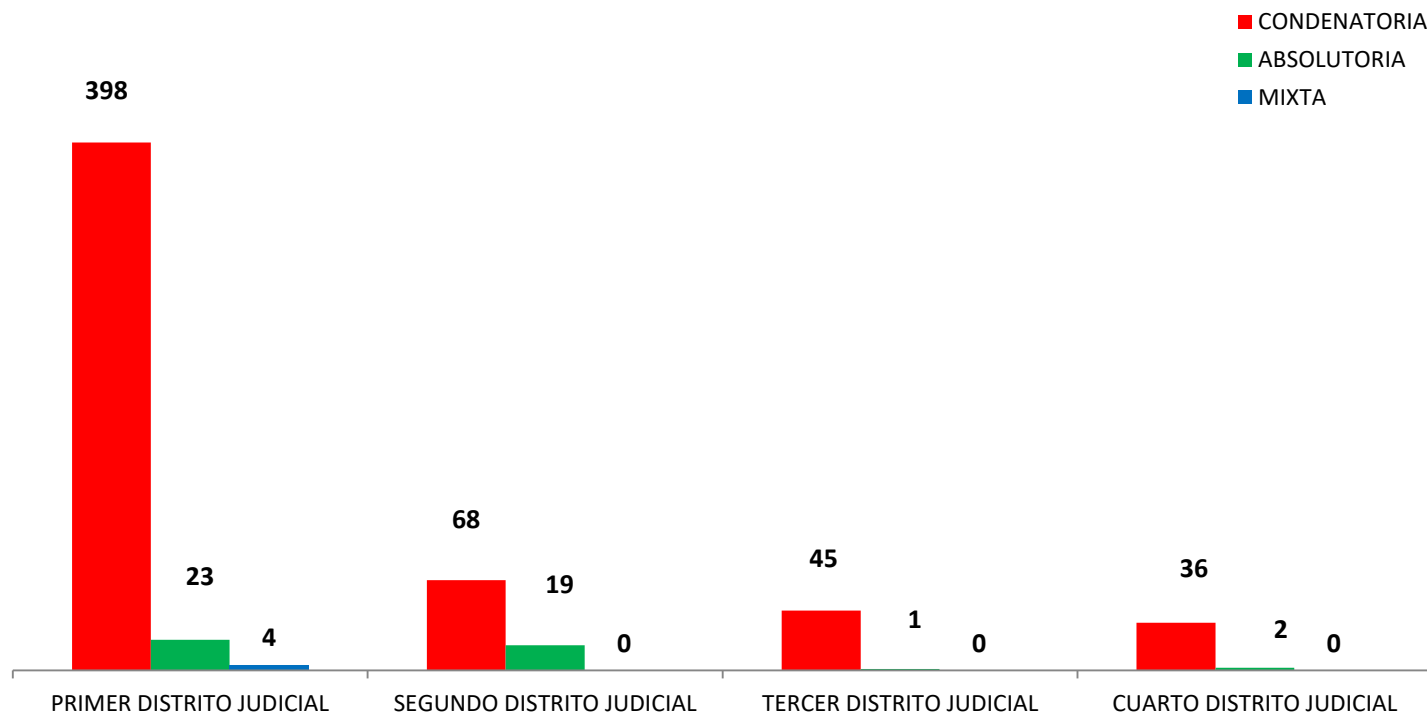

MINISTERIO PÚBLICO
PROCURADURÍA GENERAL DE LA NACIÓN
CUADRO 1. NÚMERO DE SENTENCIAS REGISTRADAS
EN LA REPÚBLICA DE PANAMÁ, POR DISTRITO JUDICIAL ^(P)
01 AL 30 DE SEPTIEMBRE DE 2020

DISTRITOS JUDICIALES	TIPO DE SENTENCIAS		
	CONDENATORIA	ABSOLUTORIA	MIXTA
TOTAL...	<u>547</u>	<u>45</u>	<u>4</u>
PRIMER DISTRITO JUDICIAL	398	23	4
SEGUNDO DISTRITO JUDICIAL	68	19	0
TERCER DISTRITO JUDICIAL	45	1	0
CUARTO DISTRITO JUDICIAL	36	2	0

(P) se refiere a datos preliminares. Se incluye datos de Adolescentes, Sistema Mixto y SPA.

Fuente: Centro de Estadísticas del Ministerio Público

MINISTERIO PÚBLICO
PROCURADURÍA GENERAL DE LA NACIÓN
GRAFICO 1. PORCENTAJE DE SENTENCIAS REGISTRADAS
EN LA REPÚBLICA DE PANAMÁ,
POR TIPO Y DISTRITO JUDICIAL
01 AL 30 DE SEPTIEMBRE DE 2020

- CONDENATORIA
- ABSOLUTORIA
- MIXTA

Fuente: Centro de Estadísticas del Ministerio Público

MINISTERIO PÚBLICO
PROCURADURÍA GENERAL DE LA NACIÓN
GRÁFICO 2. NÚMERO DE SENTENCIAS REGISTRADAS EN LA REPÚBLICA
DE PANAMÁ, POR TIPO Y DISTRITO JUDICIAL
01 AL 30 DE SEPTIEMBRE DE 2020

Fuente: Centro de Estadísticas del Ministerio Público