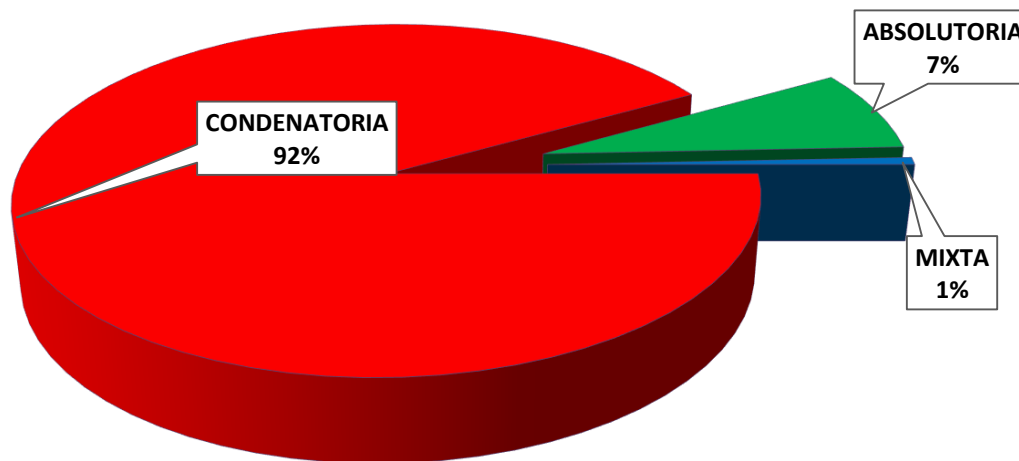

MINISTERIO PÚBLICO
PROCURADURÍA GENERAL DE LA NACIÓN
CUADRO 1. NÚMERO DE SENTENCIAS REGISTRADAS
EN LA REPÚBLICA DE PANAMÁ, POR DISTRITO JUDICIAL ^(P)
01 AL 30 DE SEPTIEMBRE DE 2020

DISTRITOS JUDICIALES	TIPO DE SENTENCIAS		
	CONDENATORIA	ABSOLUTORIA	MIXTA
TOTAL...	<u>547</u>	<u>45</u>	<u>4</u>
PRIMER DISTRITO JUDICIAL	398	23	4
SEGUNDO DISTRITO JUDICIAL	68	19	0
TERCER DISTRITO JUDICIAL	45	1	0
CUARTO DISTRITO JUDICIAL	36	2	0

(P) se refiere a datos preliminares. Se incluye datos de Adolescentes, Sistema Mixto y SPA.

Fuente: Centro de Estadísticas del Ministerio Público

MINISTERIO PÚBLICO
PROCURADURÍA GENERAL DE LA NACIÓN
GRAFICO 1. PORCENTAJE DE SENTENCIAS REGISTRADAS
EN LA REPÚBLICA DE PANAMÁ,
POR TIPO Y DISTRITO JUDICIAL
01 AL 30 DE SEPTIEMBRE DE 2020

- CONDENATORIA
- ABSOLUTORIA
- MIXTA

Fuente: Centro de Estadísticas del Ministerio Público