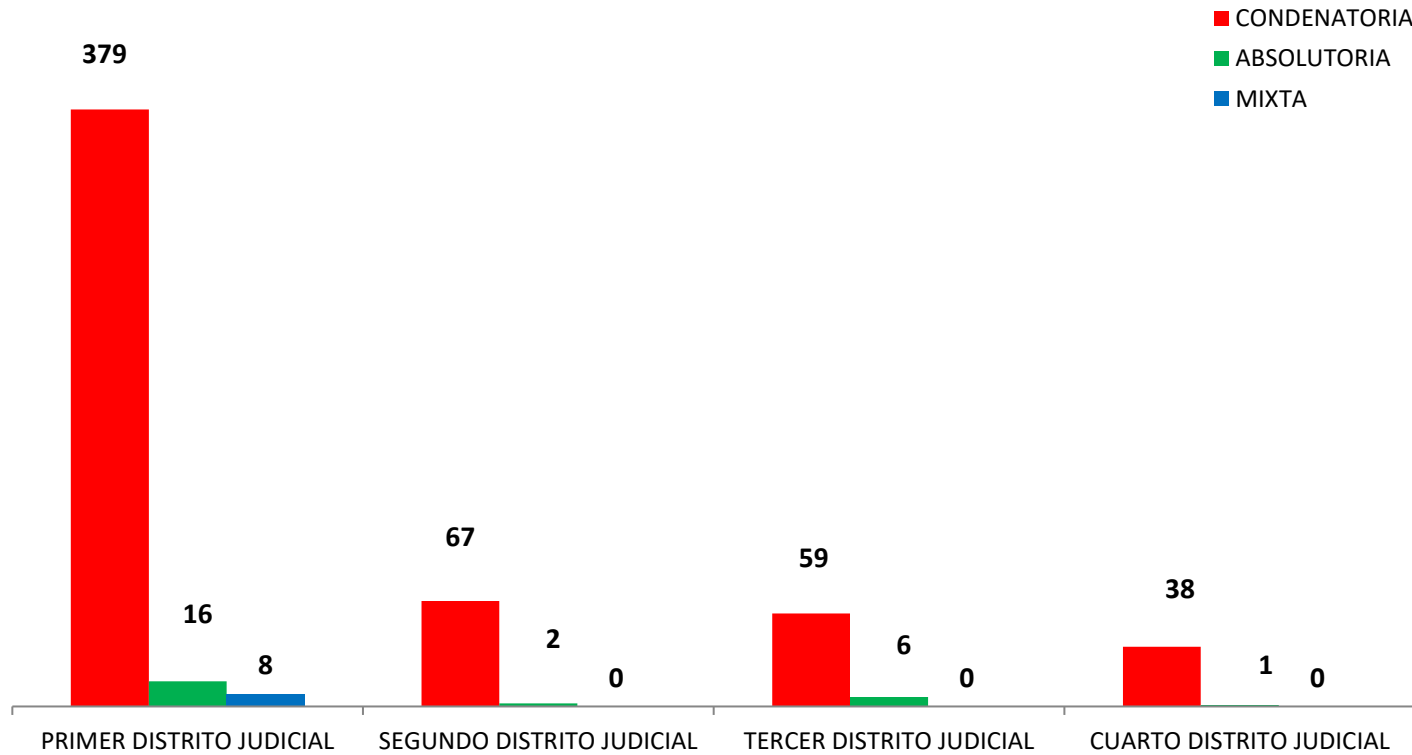

MINISTERIO PÚBLICO
PROCURADURÍA GENERAL DE LA NACIÓN
CUADRO N° 1; NÚMERO DE SENTENCIAS REGISTRADAS
EN LA REPÚBLICA DE PANAMÁ, POR DISTRITO JUDICIAL (P)
01 AL 31 DE AGOSTO DE 2020

DISTRITOS JUDICIALES	TIPO DE SENTENCIAS		
	CONDENATORIA	ABSOLUTORIA	MIXTA
TOTAL...	<u>543</u>	<u>25</u>	<u>8</u>
PRIMER DISTRITO JUDICIAL	379	16	8
SEGUNDO DISTRITO JUDICIAL	67	2	0
TERCER DISTRITO JUDICIAL	59	6	0
CUARTO DISTRITO JUDICIAL	38	1	0

(P) Se refiere a datos preliminares.

Se incluye datos de Adolescentes, Sistema Mixto Inquisitivo y SPA.

Fuente: Centro de Estadísticas del Ministerio Público

MINISTERIO PÚBLICO
PROCURADURÍA GENERAL DE LA NACIÓN
GRAFICO N° 1; PORCENTAJE DE SENTENCIAS REGISTRADAS
EN LA REPÚBLICA DE PANAMÁ, POR TIPO Y DISTRITO JUDICIAL
01 AL 31 DE AGOSTO DE 2020

Fuente: Centro de Estadísticas del Ministerio Público

MINISTERIO PÚBLICO
PROCURADURÍA GENERAL DE LA NACIÓN
GRÁFICO N° 2; NÚMERO DE SENTENCIAS REGISTRADAS EN LA REPÚBLICA
DE PANAMÁ, POR TIPO Y DISTRITO JUDICIAL
01 AL 31 DE AGOSTO DE 2020

Fuente: Centro de Estadísticas del Ministerio Público