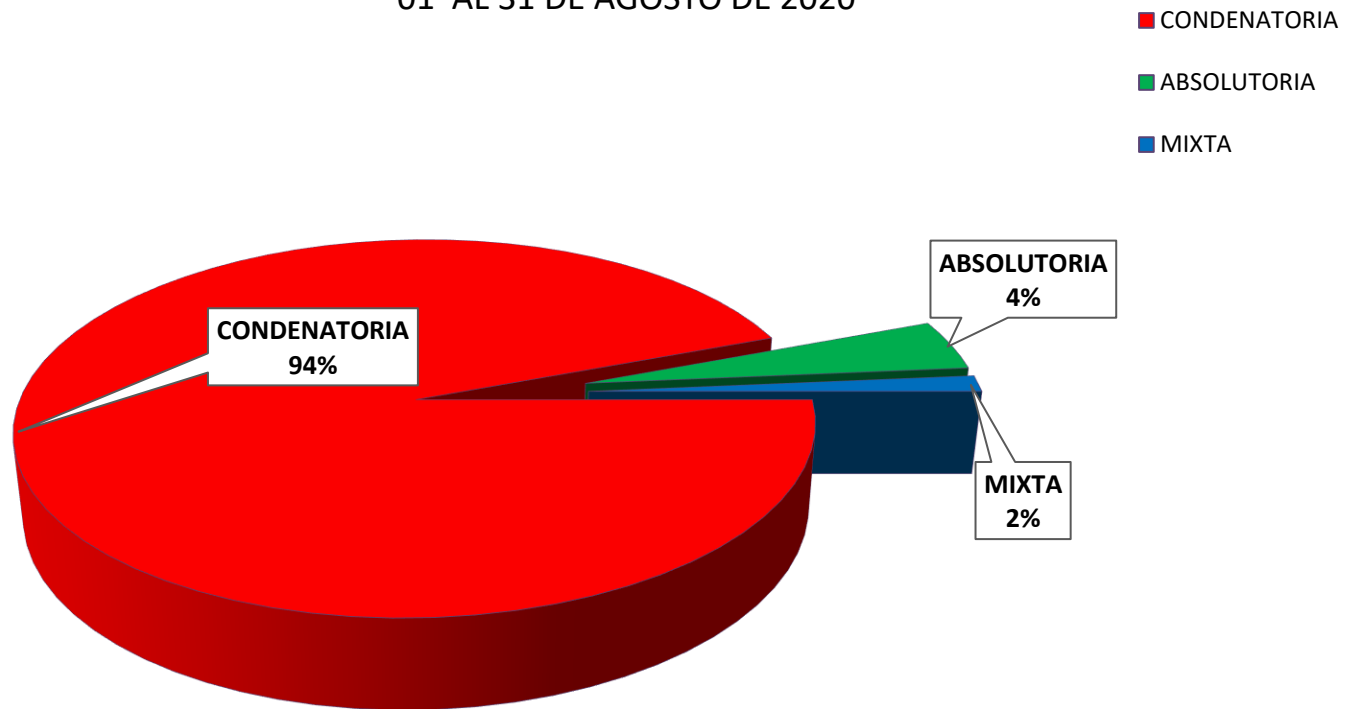

MINISTERIO PÚBLICO
PROCURADURÍA GENERAL DE LA NACIÓN
CUADRO N° 1; NÚMERO DE SENTENCIAS REGISTRADAS
EN LA REPÚBLICA DE PANAMÁ, POR DISTRITO JUDICIAL (P)
01 AL 31 DE AGOSTO DE 2020

DISTRITOS JUDICIALES	TIPO DE SENTENCIAS		
	CONDENATORIA	ABSOLUTORIA	MIXTA
TOTAL...	<u>543</u>	<u>25</u>	<u>8</u>
PRIMER DISTRITO JUDICIAL	379	16	8
SEGUNDO DISTRITO JUDICIAL	67	2	0
TERCER DISTRITO JUDICIAL	59	6	0
CUARTO DISTRITO JUDICIAL	38	1	0

(P) Se refiere a datos preliminares.

Se incluye datos de Adolescentes, Sistema Mixto Inquisitivo y SPA.

Fuente: Centro de Estadísticas del Ministerio Público

MINISTERIO PÚBLICO
PROCURADURÍA GENERAL DE LA NACIÓN
GRAFICO N° 1; PORCENTAJE DE SENTENCIAS REGISTRADAS
EN LA REPÚBLICA DE PANAMÁ, POR TIPO Y DISTRITO JUDICIAL
01 AL 31 DE AGOSTO DE 2020