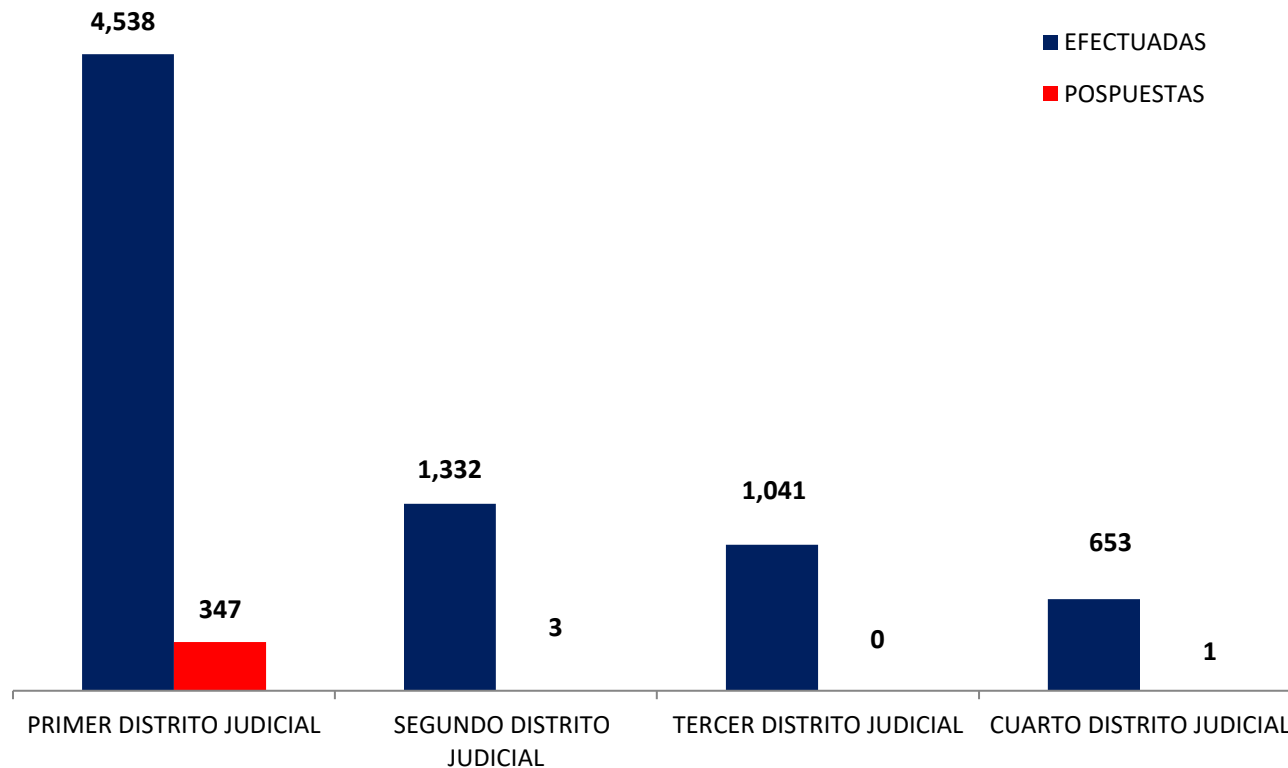

DISTRITOS JUDICIALES	AUDIENCIAS	
	EFFECTUADAS	POSPUESTAS
<b>TOTAL...</b>	<b><u>7,564</u></b>	<b><u>351</u></b>
PRIMER DISTRITO JUDICIAL	4,538	347
SEGUNDO DISTRITO JUDICIAL	1,332	3
TERCER DISTRITO JUDICIAL	1,041	0
CUARTO DISTRITO JUDICIAL	653	1

(P) Se refiere a cifras Preliminares

Fuente: Centro de Estadísticas del Ministerio Público

**MINISTERIO PÚBLICO**  
**PROCURADURÍA GENERAL DE LA NACIÓN**  
**GRÁFICO N°1; PORCENTAJE DE AUDIENCIAS REGISTRADAS**  
**EN LA REPÚBLICA DE PANAMÁ, POR DISTRITO JUDICIAL**  
**01 AL 31 DE AGOSTO DE 2020**

Fuente: Centro de Estadísticas del Ministerio Público