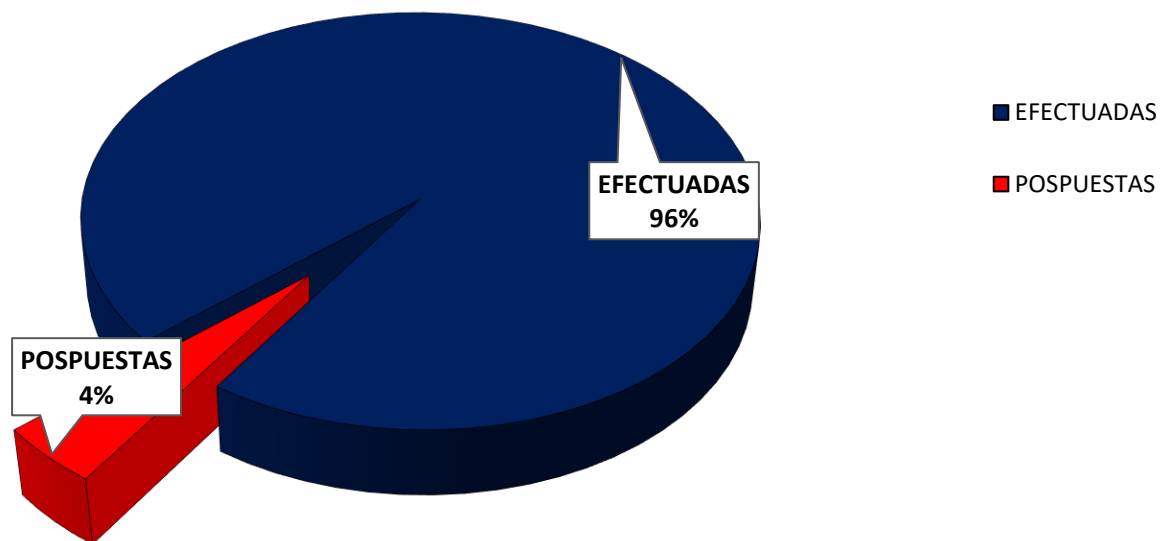

MINISTERIO PÚBLICO
PROCURADURÍA GENERAL DE LA NACIÓN
GRÁFICO N°1; PORCENTAJE DE AUDIENCIAS REGISTRADAS
EN LA REPÚBLICA DE PANAMÁ, POR DISTRITO JUDICIAL
01 AL 31 DE AGOSTO DE 2020

Fuente: Centro de Estadísticas del Ministerio Público