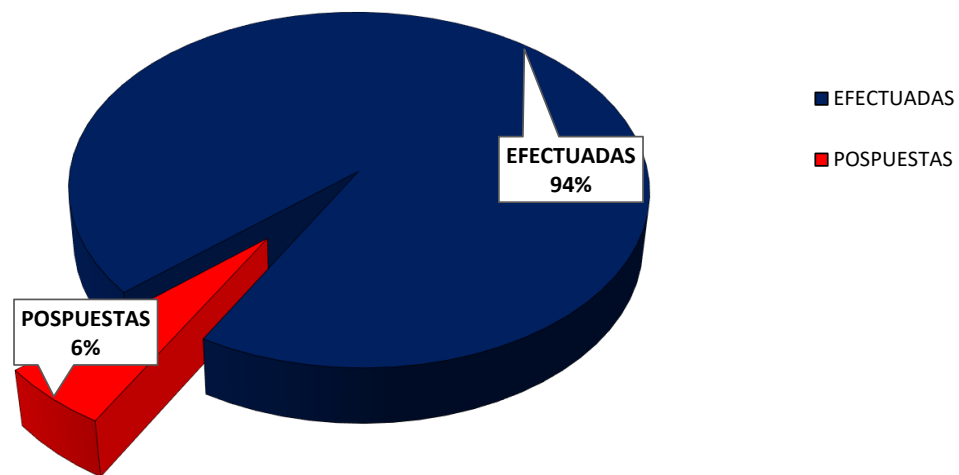

MINISTERIO PÚBLICO
PROCURADURÍA GENERAL DE LA NACIÓN
GRÁFICO 1; PORCENTAJE DE AUDIENCIAS REGISTRADAS
EN LA REPÚBLICA DE PANAMÁ, POR DISTRITO JUDICIAL
01 AL 31 DE MARZO DE 2020

Fuente: Centro de Estadísticas del Ministerio Público