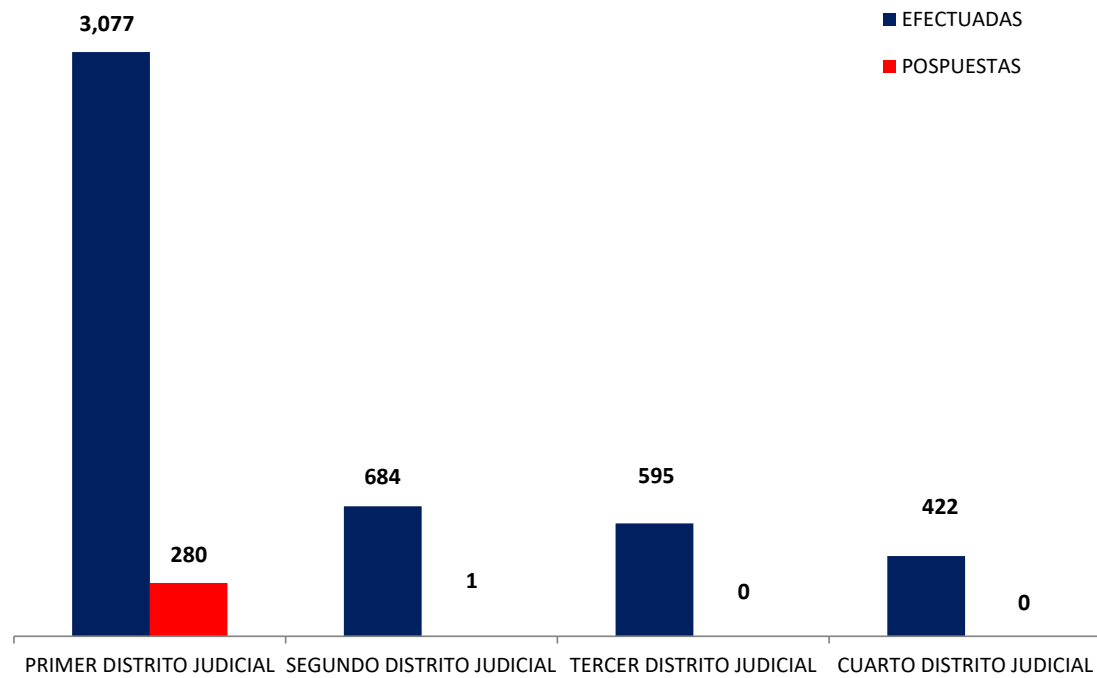

MINISTERIO PÚBLICO
PROCURADURÍA GENERAL DE LA NACIÓN
GRÁFICO 2; NÚMERO DE AUDIENCIAS REGISTRADAS EN LA REPÚBLICA DE
PANAMÁ, POR DISTRITO JUDICIAL
01 AL 31 DE MARZO DE 2020

Fuente: Centro de Estadísticas del Ministerio Público