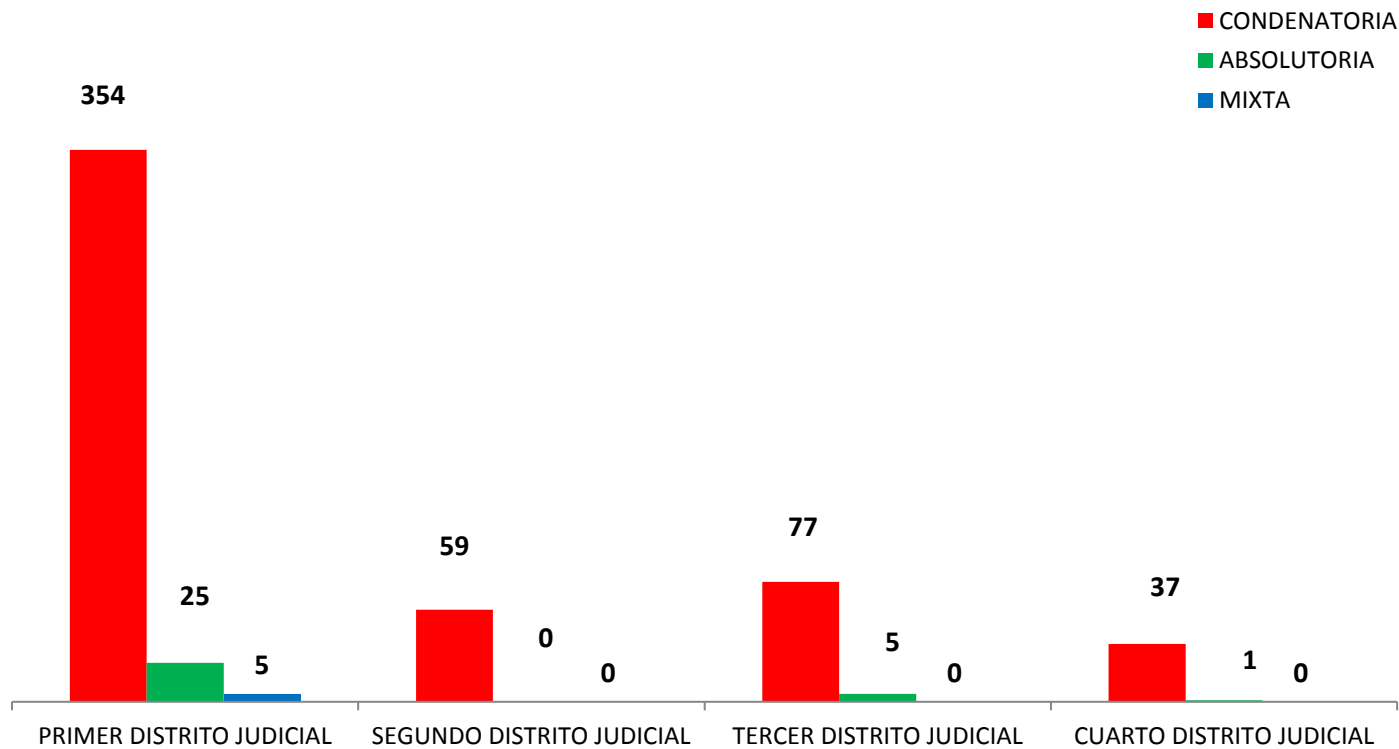

MINISTERIO PÚBLICO
PROCURADURÍA GENERAL DE LA NACIÓN
CUADRO 1; NÚMERO DE SENTENCIAS REGISTRADAS
EN LA REPÚBLICA DE PANAMÁ, POR DISTRITO JUDICIAL ^(P)
01 AL 31 DE DICIEMBRE DE 2019

DISTRITOS JUDICIALES	TIPO DE SENTENCIAS		
	CONDENATORIA	ABSOLUTORIA	MIXTA
TOTAL...	<u>527</u>	<u>31</u>	<u>5</u>
PRIMER DISTRITO JUDICIAL	354	25	5
SEGUNDO DISTRITO JUDICIAL	59	0	0
TERCER DISTRITO JUDICIAL	77	5	0
CUARTO DISTRITO JUDICIAL	37	1	0

P se refiere a datos preliminares. Se incluye datos de Adolescentes, Sistema Mixto Inquisitivo y SPA.

Fuente: Centro de Estadísticas del Ministerio Público. Sistema de Administración de Audiencias.

MINISTERIO PÚBLICO
PROCURADURÍA GENERAL DE LA NACIÓN
GRAFICO 1; PORCENTAJE DE SENTENCIAS REGISTRADAS
EN LA REPÚBLICA DE PANAMÁ,
POR TIPO Y DISTRITO JUDICIAL
01 AL 31 DE DICIEMBRE DE 2019

- CONDENATORIA
- ABSOLUTORIA
- MIXTA

Fuente: Centro de Estadísticas del Ministerio Público. Sistema de Administración de Audiencias.

MINISTERIO PÚBLICO
PROCURADURÍA GENERAL DE LA NACIÓN
GRÁFICO 2; NÚMERO DE SENTENCIAS REGISTRADAS EN LA REPÚBLICA
DE PANAMÁ, POR TIPO Y DISTRITO JUDICIAL
01 AL 31 DE DICIEMBRE DE 2019

Fuente: Centro de Estadísticas del Ministerio Público. Sistema de Administración de Audiencias.