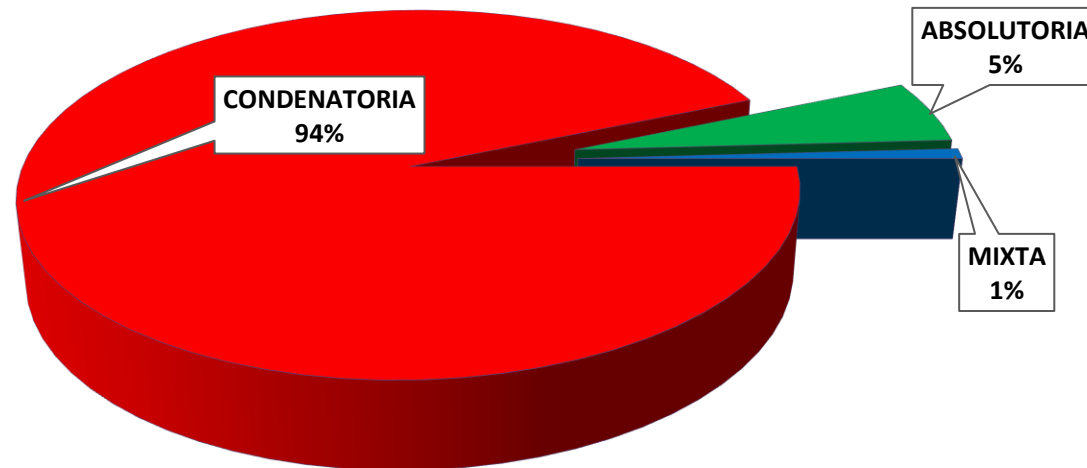

MINISTERIO PÚBLICO
PROCURADURÍA GENERAL DE LA NACIÓN
GRAFICO 1; PORCENTAJE DE SENTENCIAS REGISTRADAS
EN LA REPÚBLICA DE PANAMÁ,
POR TIPO Y DISTRITO JUDICIAL
01 AL 31 DE DICIEMBRE DE 2019

- CONDENATORIA
- ABSOLUTORIA
- MIXTA

Fuente: Centro de Estadísticas del Ministerio Público. Sistema de Administración de Audiencias.