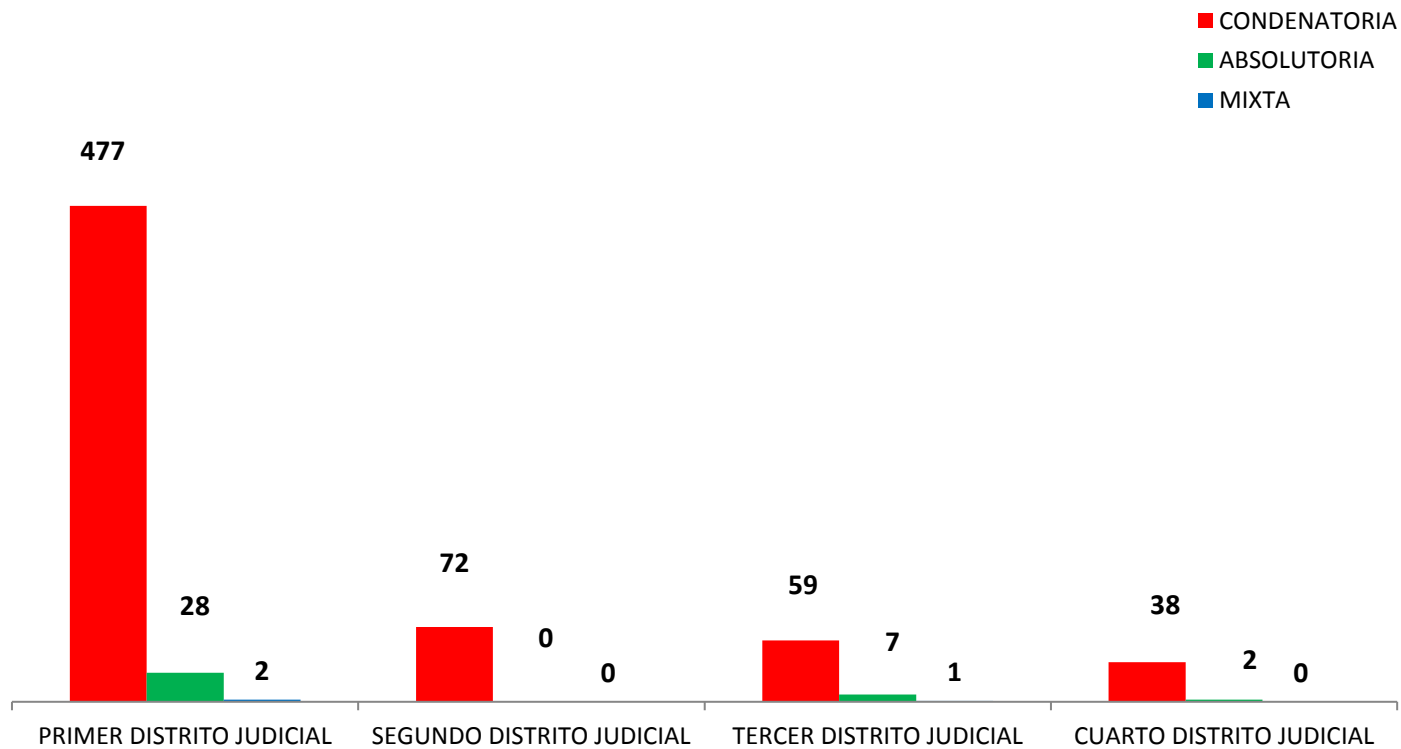

MINISTERIO PÚBLICO
PROCURADURÍA GENERAL DE LA NACIÓN
CUADRO N° 1; NÚMERO DE SENTENCIAS REGISTRADAS
EN LA REPÚBLICA DE PANAMÁ, POR DISTRITO JUDICIAL (P)
01 AL 30 DE ABRIL DE 2019

DISTRITOS JUDICIALES	TIPO DE SENTENCIAS		
	CONDENATORIA	ABSOLUTORIA	MIXTA
TOTAL...	<u>646</u>	<u>37</u>	<u>3</u>
PRIMER DISTRITO JUDICIAL	477	28	2
SEGUNDO DISTRITO JUDICIAL	72	0	0
TERCER DISTRITO JUDICIAL	59	7	1
CUARTO DISTRITO JUDICIAL	38	2	0

Nota: P se refiere a datos preliminares. Se incluye datos de Adolescentes, Sistema Mixto Inquisitivo y SPA.

Fuente: Centro de Estadísticas del Ministerio Público

MINISTERIO PÚBLICO
PROCURADURÍA GENERAL DE LA NACIÓN
GRAFICO N° 1; PORCENTAJE DE SENTENCIAS REGISTRADAS
EN LA REPÚBLICA DE PANAMÁ,
POR TIPO Y DISTRITO JUDICIAL
01 AL 30 DE ABRIL DE 2019

- CONDENATORIA
- ABSOLUTORIA
- MIXTA

Fuente: Centro de Estadísticas del Ministerio Público

MINISTERIO PÚBLICO
PROCURADURÍA GENERAL DE LA NACIÓN
GRÁFICO N° 2; NÚMERO DE SENTENCIAS REGISTRADAS EN LA REPÚBLICA
DE PANAMÁ, POR TIPO Y DISTRITO JUDICIAL
01 AL 30 DE ABRIL DE 2019

Fuente: Centro de Estadísticas del Ministerio Público