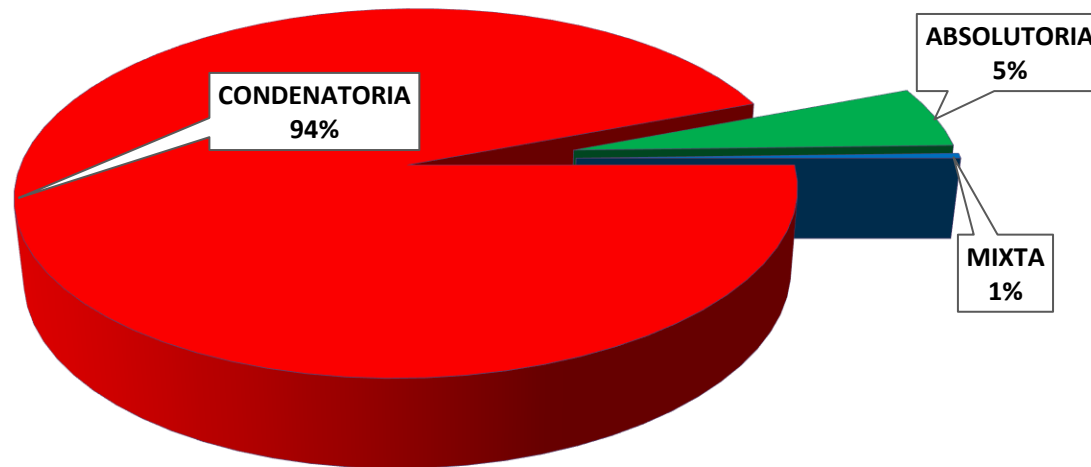

MINISTERIO PÚBLICO
PROCURADURÍA GENERAL DE LA NACIÓN
CUADRO N° 1; NÚMERO DE SENTENCIAS REGISTRADAS
EN LA REPÚBLICA DE PANAMÁ, POR DISTRITO JUDICIAL (P)
01 AL 30 DE ABRIL DE 2019

DISTRITOS JUDICIALES	TIPO DE SENTENCIAS		
	CONDENATORIA	ABSOLUTORIA	MIXTA
TOTAL...	<u>646</u>	<u>37</u>	<u>3</u>
PRIMER DISTRITO JUDICIAL	477	28	2
SEGUNDO DISTRITO JUDICIAL	72	0	0
TERCER DISTRITO JUDICIAL	59	7	1
CUARTO DISTRITO JUDICIAL	38	2	0

Nota: P se refiere a datos preliminares. Se incluye datos de Adolescentes, Sistema Mixto Inquisitivo y SPA.

Fuente: Centro de Estadísticas del Ministerio Público

MINISTERIO PÚBLICO
PROCURADURÍA GENERAL DE LA NACIÓN
GRAFICO N° 1; PORCENTAJE DE SENTENCIAS REGISTRADAS
EN LA REPÚBLICA DE PANAMÁ,
POR TIPO Y DISTRITO JUDICIAL
01 AL 30 DE ABRIL DE 2019

- CONDENATORIA
- ABSOLUTORIA
- MIXTA

Fuente: Centro de Estadísticas del Ministerio Público