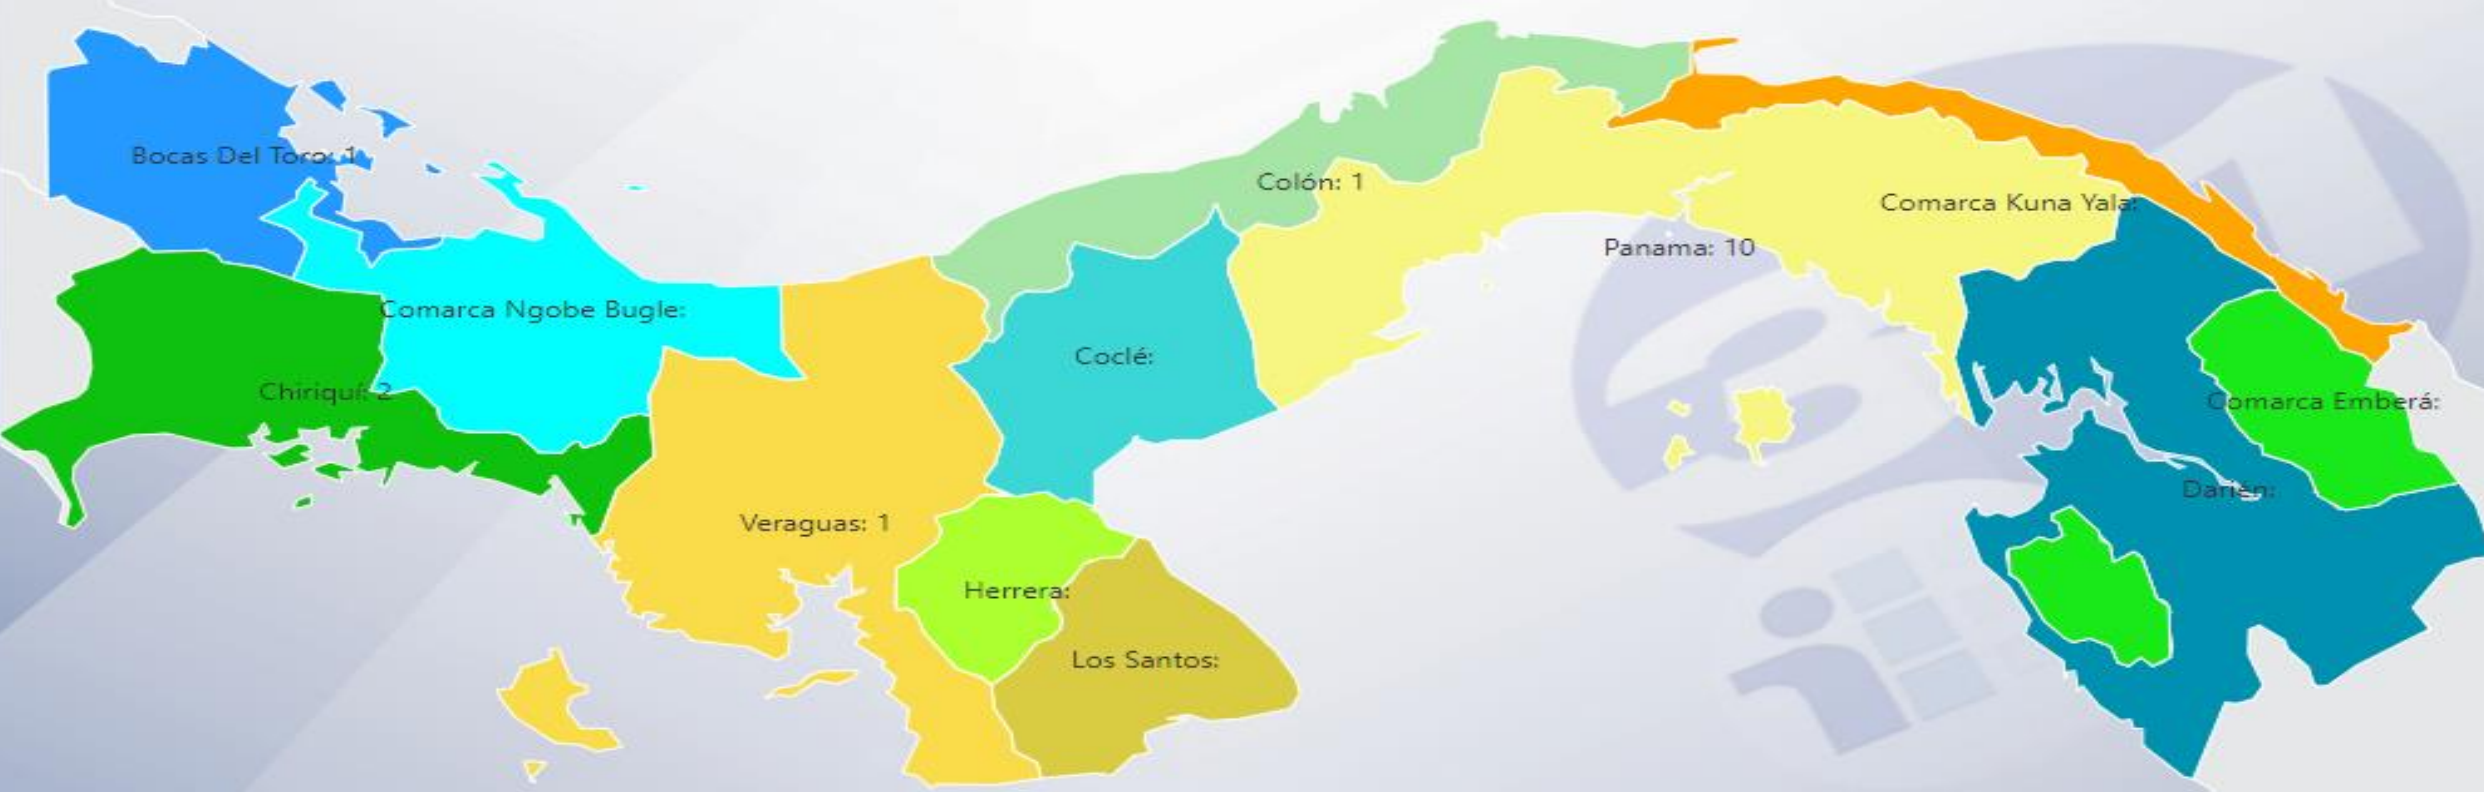

■ Total de Servicios Solicitados
—◆— % de Servicios Activos
—◆— % de Servicios Cerrados

Entidad
PGN-Bocas del Toro, PGN...

Tipo
All

Estatus
Cerrados

Desde
2019

Hasta
2019

- | | | |
|----------------|---------------------|------------|
| Bocas Del Toro | Comarca Emberá | Herrera |
| Chiriquí | Comarca Kuna Yala | Los Santos |
| Coclé | Comarca Ngobe Bugle | Panama |
| Colón | Darién | Veraguas |

TOP 10 DISTRITOS

Panamá

San Miguelito

TOP 10 LUGAR POBLADO

Bella Vista

Campo Vacío

Juan Díaz

Ancón

Campo Vacío

La Exposición O Calidonia

Parque Lefevre

Pedregal

TOP 10 BARRIADAS

Campo Vacío

Albrook

Bella Vista