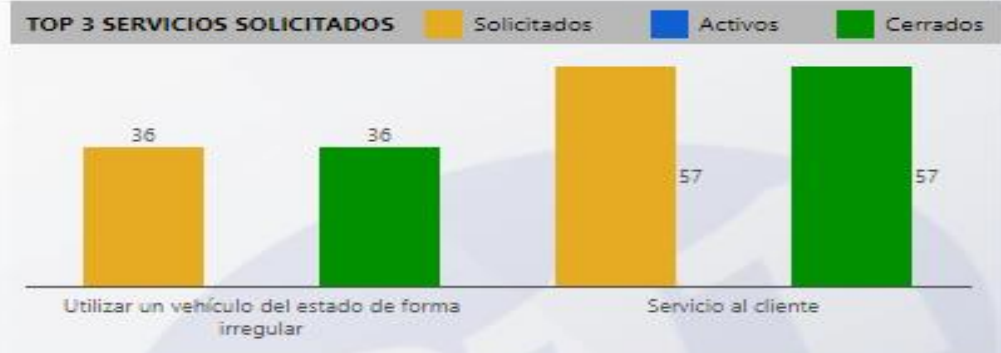

Entidad: PGN-Bocas del Toro, PGN-B...
 Area: All
 Tipo: All
 Desde: All
 Hasta: All

Svc Solicitados	Svc Activos	% Svc Activos	Svc Vencidos	% Svc Vencidos	Svc Cerrados	% Svc Cerrados	% Efect Proceso	Efect Pro	% Resolución Tarde	Res Tarde
491	3	1 %			488	99 %	100 %	●	5 %	●