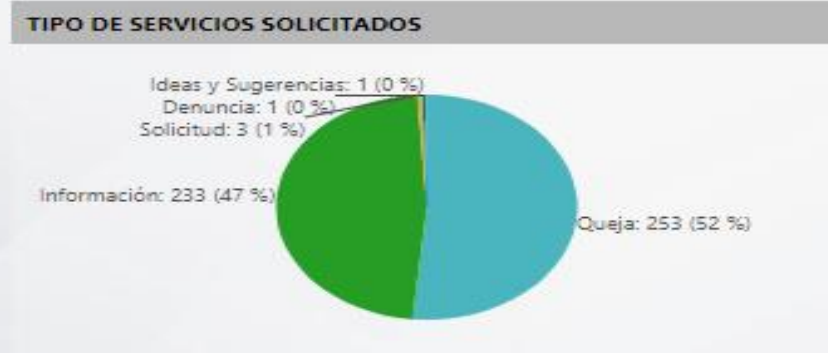

Entidad: PGN-Bocas del Toro, PGN-B...
 Area: All
 Tipo: All
 Desde: All
 Hasta: All

Svc Solicitados	Svc Activos	% Svc Activos	Svc Vencidos	% Svc Vencidos	Svc Cerrados	% Svc Cerrados	% Efect Proceso	Efect Pro	% Resolución Tarde	Res Tarde
491	3	1 %			488	99 %	100 %	●	5 %	●