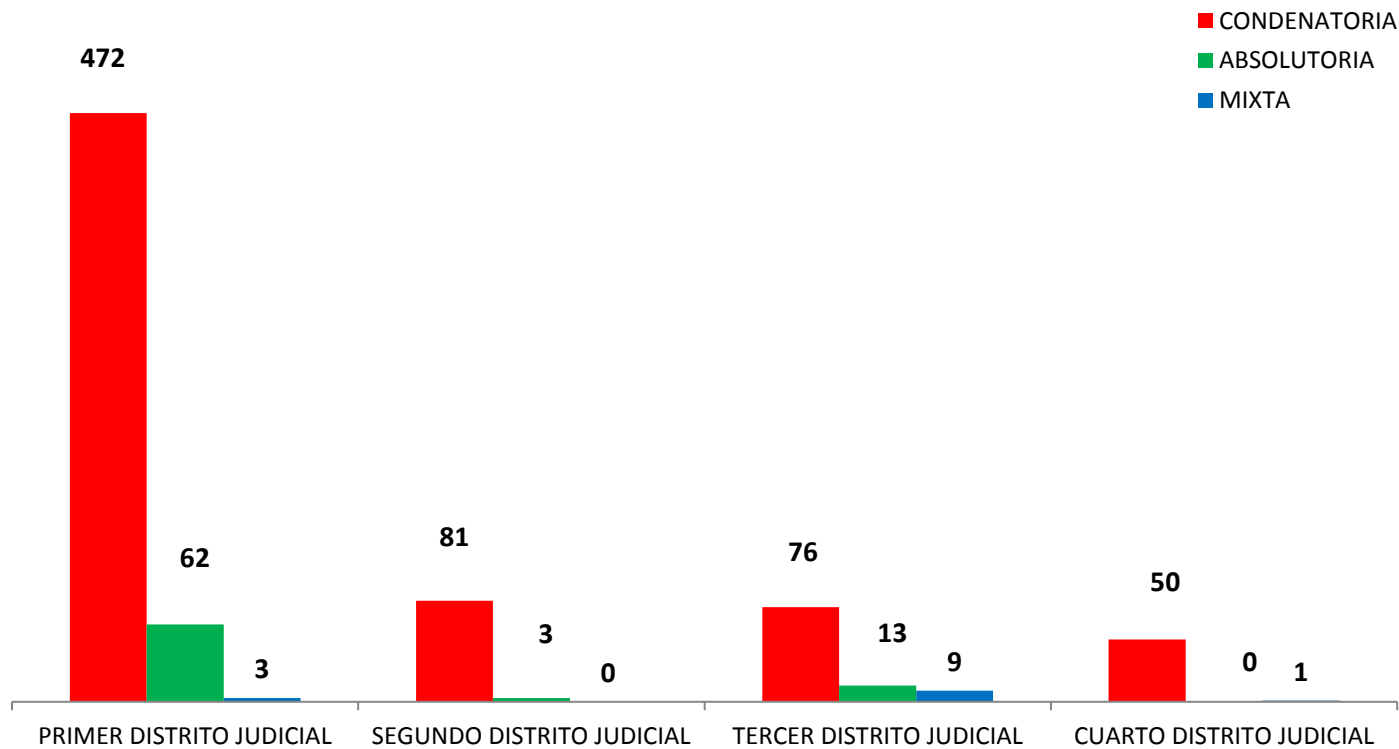

MINISTERIO PÚBLICO
PROCURADURÍA GENERAL DE LA NACIÓN
CUADRO N° 1; NÚMERO DE SENTENCIAS REGISTRADAS
EN LA REPÚBLICA DE PANAMÁ, POR DISTRITO JUDICIAL (P)
01 AL 31 DE ENERO DE 2019

DISTRITOS JUDICIALES	TIPO DE SENTENCIAS		
	CONDENATORIA	ABSOLUTORIA	MIXTA
TOTAL...	<u>679</u>	<u>78</u>	<u>13</u>
PRIMER DISTRITO JUDICIAL	472	62	3
SEGUNDO DISTRITO JUDICIAL	81	3	0
TERCER DISTRITO JUDICIAL	76	13	9
CUARTO DISTRITO JUDICIAL	50	2+1	1

Nota: P se refiere a datos preliminares. Se incluye datos de Adolescentes, Sistema Mixto Inquisitivo y SPA.

Fuente: Centro de Estadísticas del Ministerio Público

MINISTERIO PÚBLICO
PROCURADURÍA GENERAL DE LA NACIÓN
GRAFICO N° 1; PORCENTAJE DE SENTENCIAS REGISTRADAS
EN LA REPÚBLICA DE PANAMÁ,
POR TIPO Y DISTRITO JUDICIAL
01 AL 31 DE ENERO DE 2019

- CONDENATORIA
- ABSOLUTORIA
- MIXTA

Fuente: Centro de Estadísticas del Ministerio Público

MINISTERIO PÚBLICO
PROCURADURÍA GENERAL DE LA NACIÓN
GRÁFICO N° 2; NÚMERO DE SENTENCIAS REGISTRADAS EN LA REPÚBLICA
DE PANAMÁ, POR TIPO Y DISTRITO JUDICIAL
01 AL 31 DE ENERO DE 2019

Fuente: Centro de Estadísticas del Ministerio Público