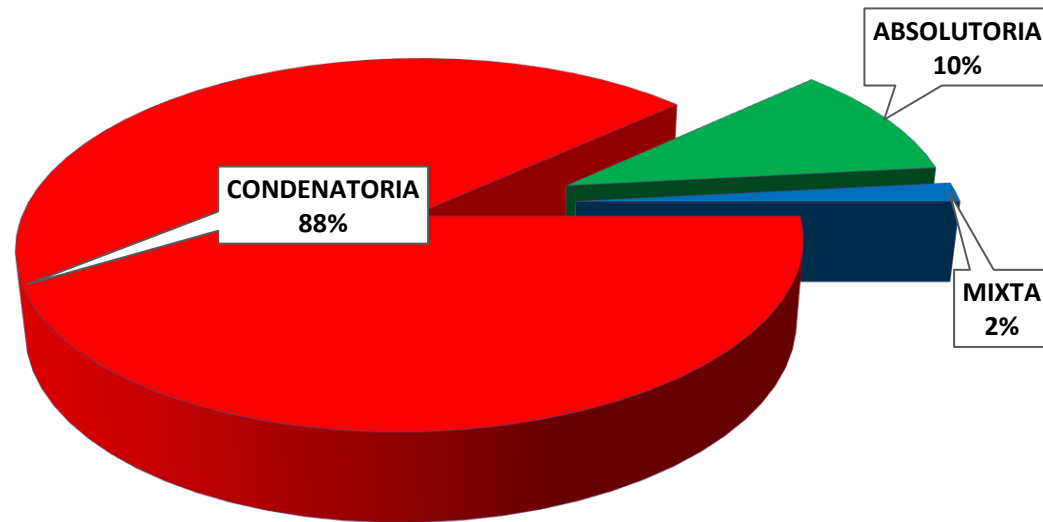

MINISTERIO PÚBLICO
PROCURADURÍA GENERAL DE LA NACIÓN
CUADRO N° 1; NÚMERO DE SENTENCIAS REGISTRADAS
EN LA REPÚBLICA DE PANAMÁ, POR DISTRITO JUDICIAL (P)
01 AL 31 DE ENERO DE 2019

DISTRITOS JUDICIALES	TIPO DE SENTENCIAS		
	CONDENATORIA	ABSOLUTORIA	MIXTA
TOTAL...	<u>679</u>	<u>78</u>	<u>13</u>
PRIMER DISTRITO JUDICIAL	472	62	3
SEGUNDO DISTRITO JUDICIAL	81	3	0
TERCER DISTRITO JUDICIAL	76	13	9
CUARTO DISTRITO JUDICIAL	50	2+1	1

Nota: P se refiere a datos preliminares. Se incluye datos de Adolescentes, Sistema Mixto Inquisitivo y SPA.

Fuente: Centro de Estadísticas del Ministerio Público

MINISTERIO PÚBLICO
PROCURADURÍA GENERAL DE LA NACIÓN
GRAFICO N° 1; PORCENTAJE DE SENTENCIAS REGISTRADAS
EN LA REPÚBLICA DE PANAMÁ,
POR TIPO Y DISTRITO JUDICIAL
01 AL 31 DE ENERO DE 2019

- CONDENATORIA
- ABSOLUTORIA
- MIXTA

Fuente: Centro de Estadísticas del Ministerio Público