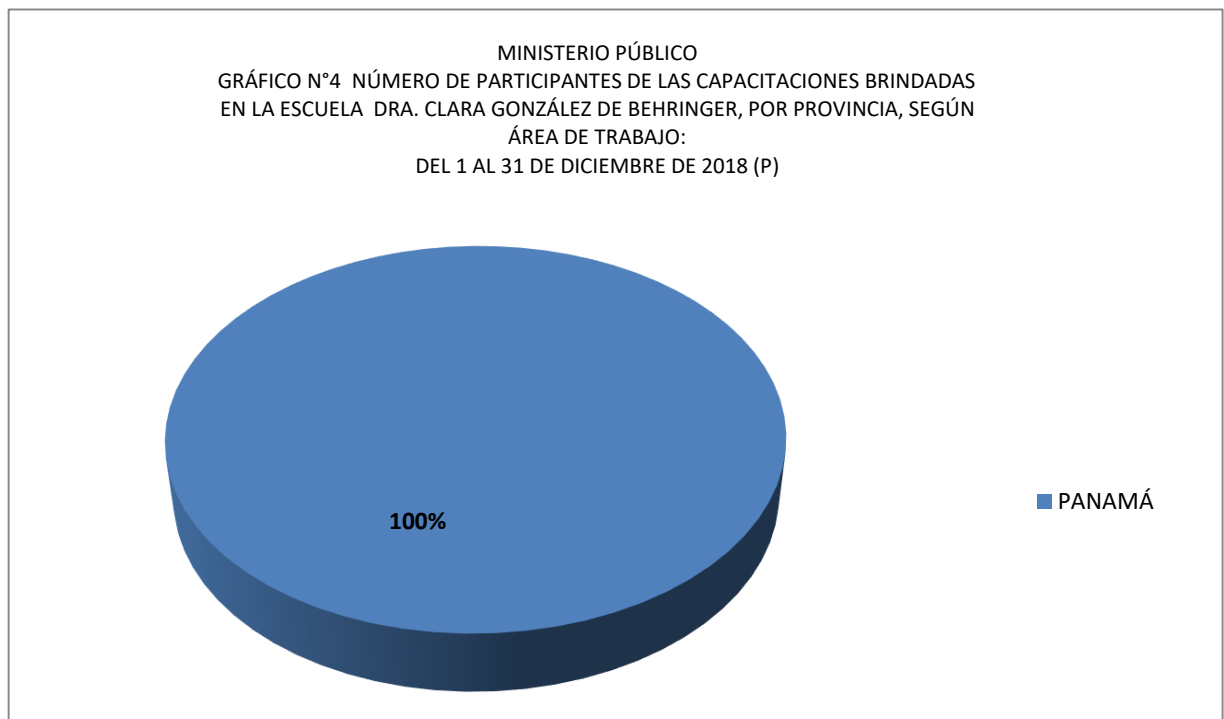

MINISTERIO PÚBLICO

PROVINCIAS	TOTAL	ÁREA DE TRABAJO	
		ADMINISTRATIVOS	JUDICIALES
PANAMÁ	25	4	21

Fuente: Centro de Estadística/Escuela del Ministerio Público

Fuente: Centro de Estadística/Escuela del Ministerio Público