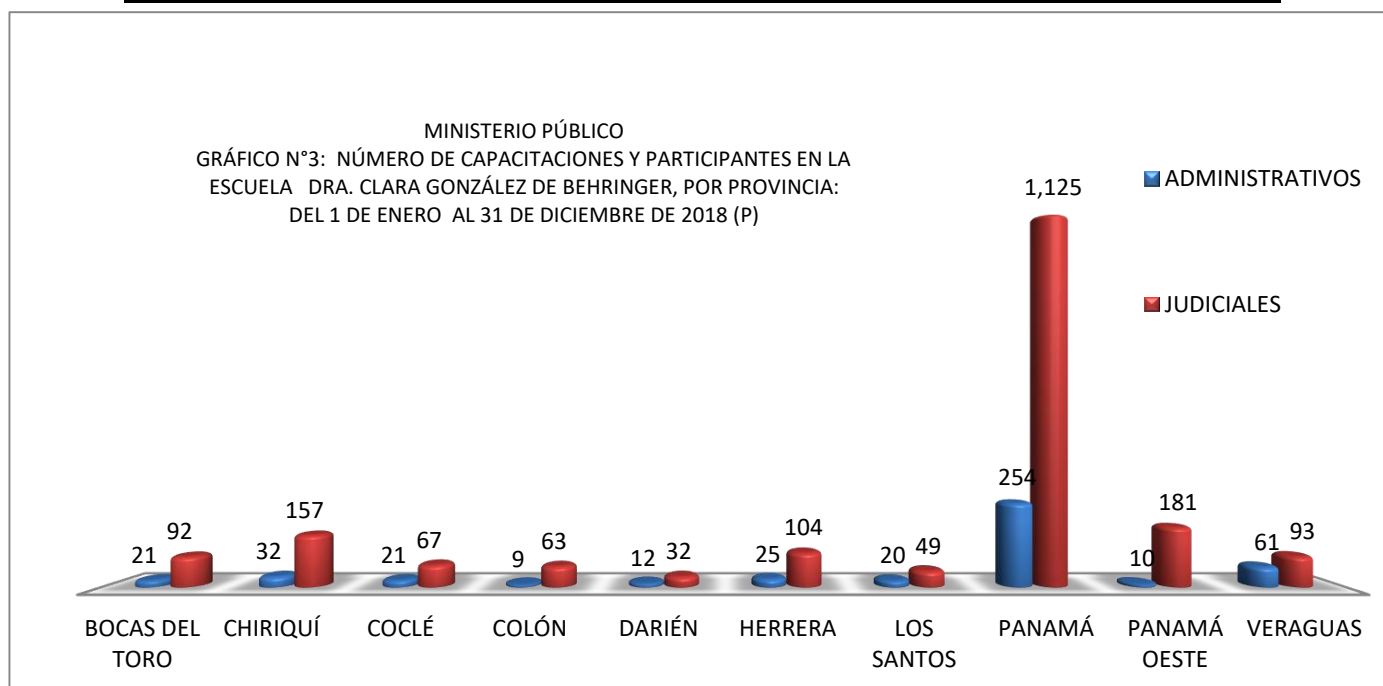

MINISTERIO PÚBLICO

PROVINCIAS	CAPACITACIONES	PARTICIPANTES		
		TOTAL	ADMINISTRATIVOS	JUDICIALES
TOTAL...	132	2428	465	1963
BOCAS DEL TORO	5	113	21	92
CHIRIQUÍ	9	189	32	157
COCLÉ	4	88	21	67
COLÓN	4	72	9	63
DARIÉN	2	44	12	32
HERRERA	6	129	25	104
LOS SANTOS	6	69	20	49
PANAMÁ	80	1379	254	1,125
PANAMÁ OESTE	7	191	10	181
VERAGUAS	9	154	61	93

Fuente: Centro de Estadística/Escuela del Ministerio Público