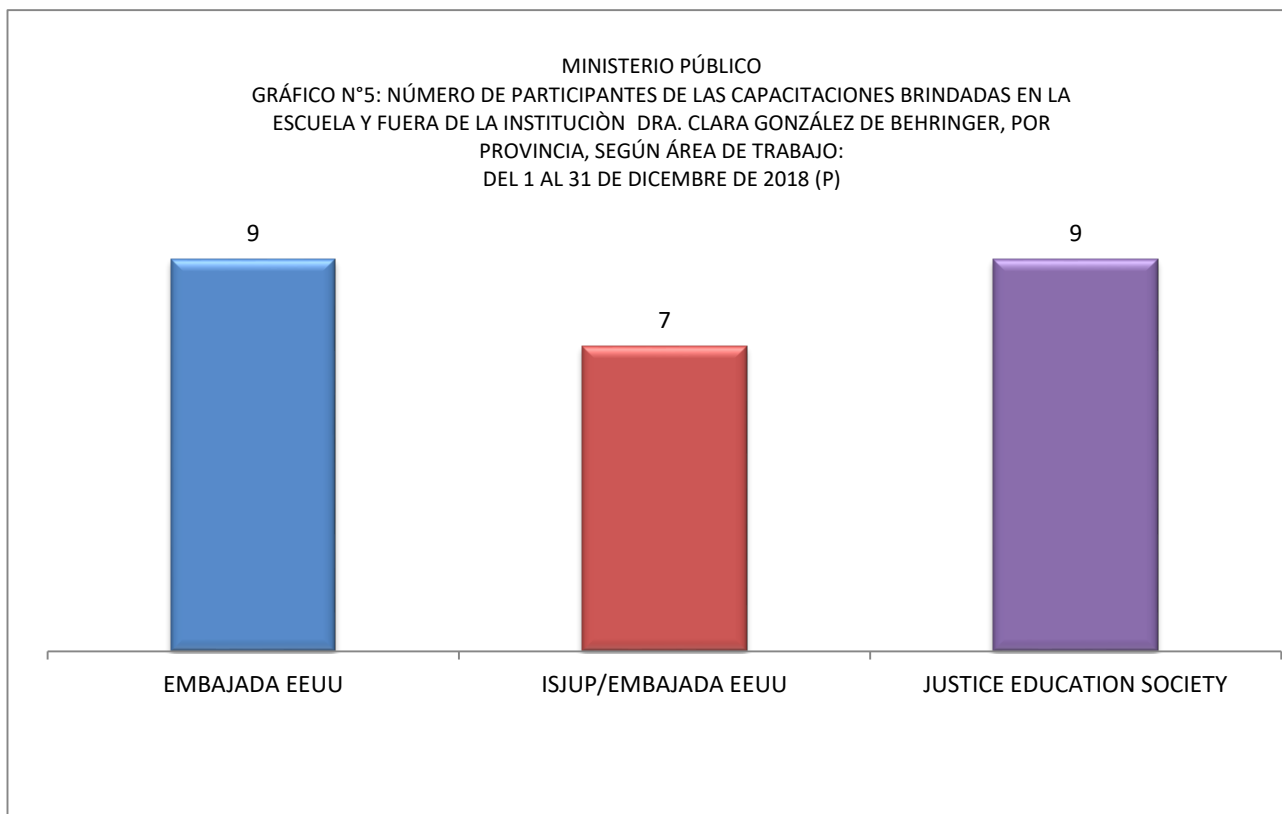

**MINISTERIO PÚBLICO**

CUADRO N°5: NÚMERO DE PARTICIPANTES DE LAS CAPACITACIONES BRINDADAS EN LA ESCUELA Y FUERA DE LA INSTITUCIÓN

DRA. CLARA GONZÁLEZ DE BEHRINGER, POR PROVINCIA, SEGÚN ÁREA DE TRABAJO:

DEL 1 AL 31 DE DICIEMBRE DE 2018 (P)

LUGAR DEL CURSO	TOTAL
<b>TOTAL...</b>	<b>25</b>
EMBAJADA EEUU	9
ISJUP/EMBAJADA EEUU	7
JUSTICE EDUCATION SOCIETY	9

Fuente: Centro de Estadística/Escuela del Ministerio Público

Fuente: Centro de Estadística/Escuela del Ministerio Público