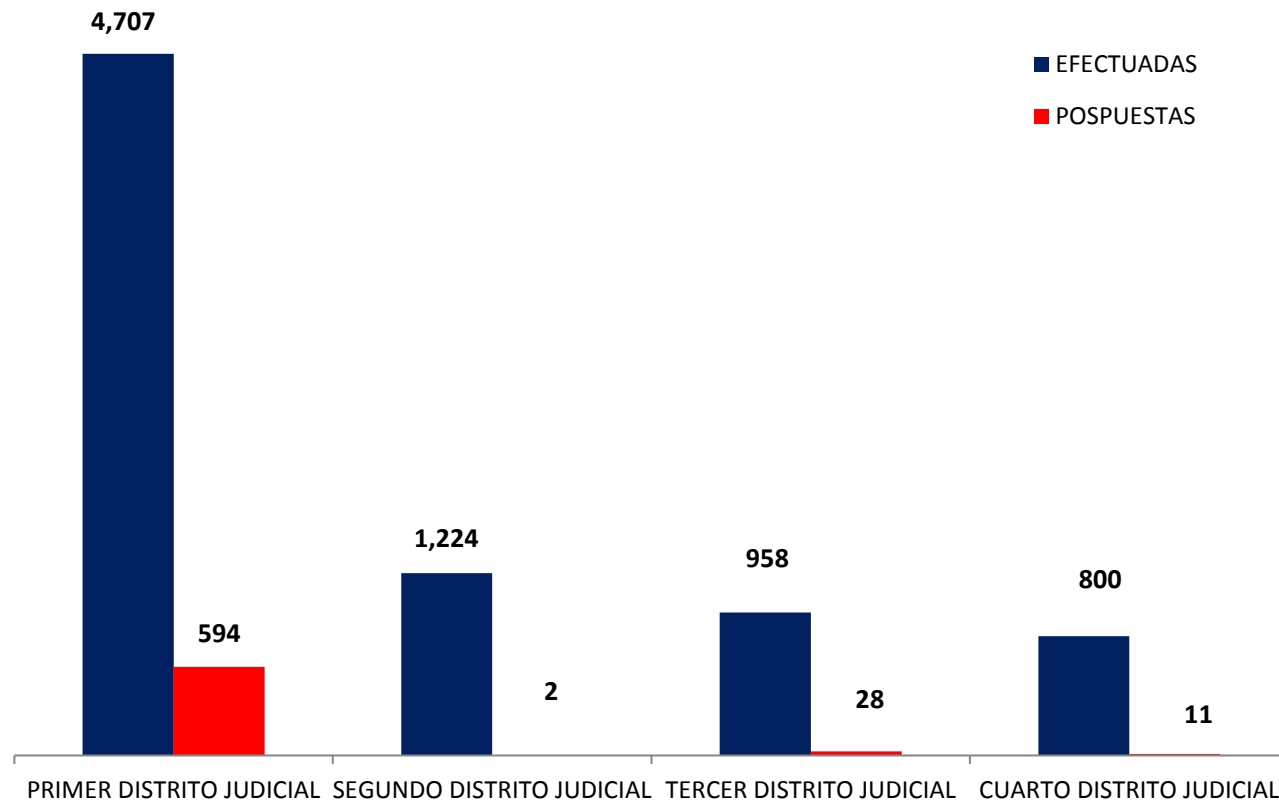

MINISTERIO PÚBLICO
PROCURADURÍA GENERAL DE LA NACIÓN
GRÁFICO N°2; NÚMERO DE AUDIENCIAS REGISTRADAS EN LA REPÚBLICA DE
PANAMÁ, POR DISTRITO JUDICIAL
01 AL 31 DE ENERO DE 2019

Fuente: Centro de Estadísticas del Ministerio Público

Fuente: Centro de Estadística del Ministerio Público