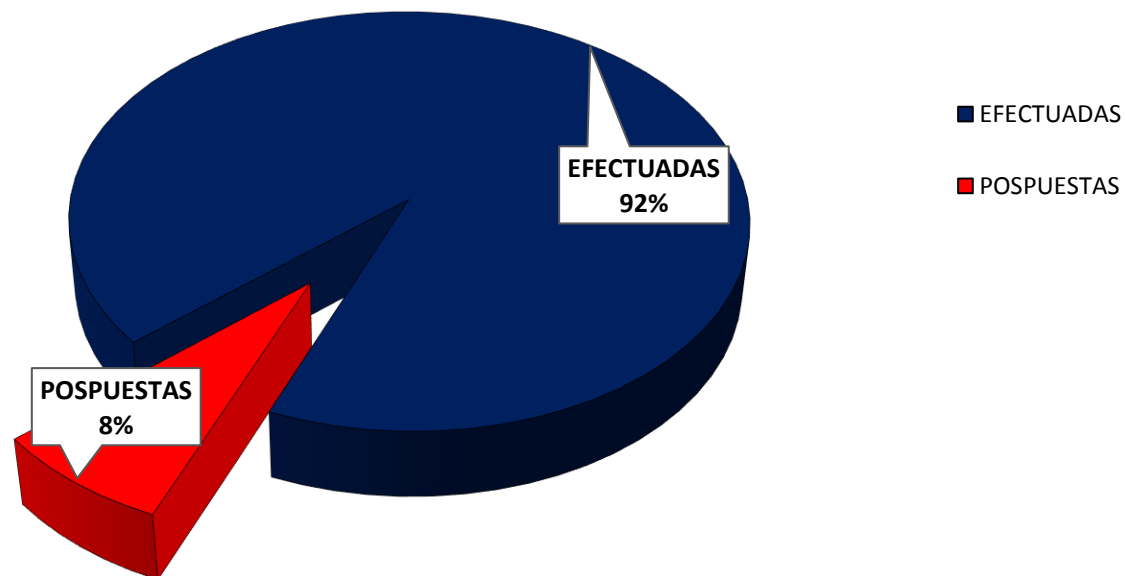

MINISTERIO PÚBLICO
PROCURADURÍA GENERAL DE LA NACIÓN
GRÁFICO N°1; PORCENTAJE DE AUDIENCIAS REGISTRADAS
EN LA REPÚBLICA DE PANAMÁ, POR DISTRITO JUDICIAL
01 AL 31 DE ENERO DE 2019

Fuente: Centro de Estadísticas del Ministerio Público

Fuente: Centro de Estadística del Ministerio Público