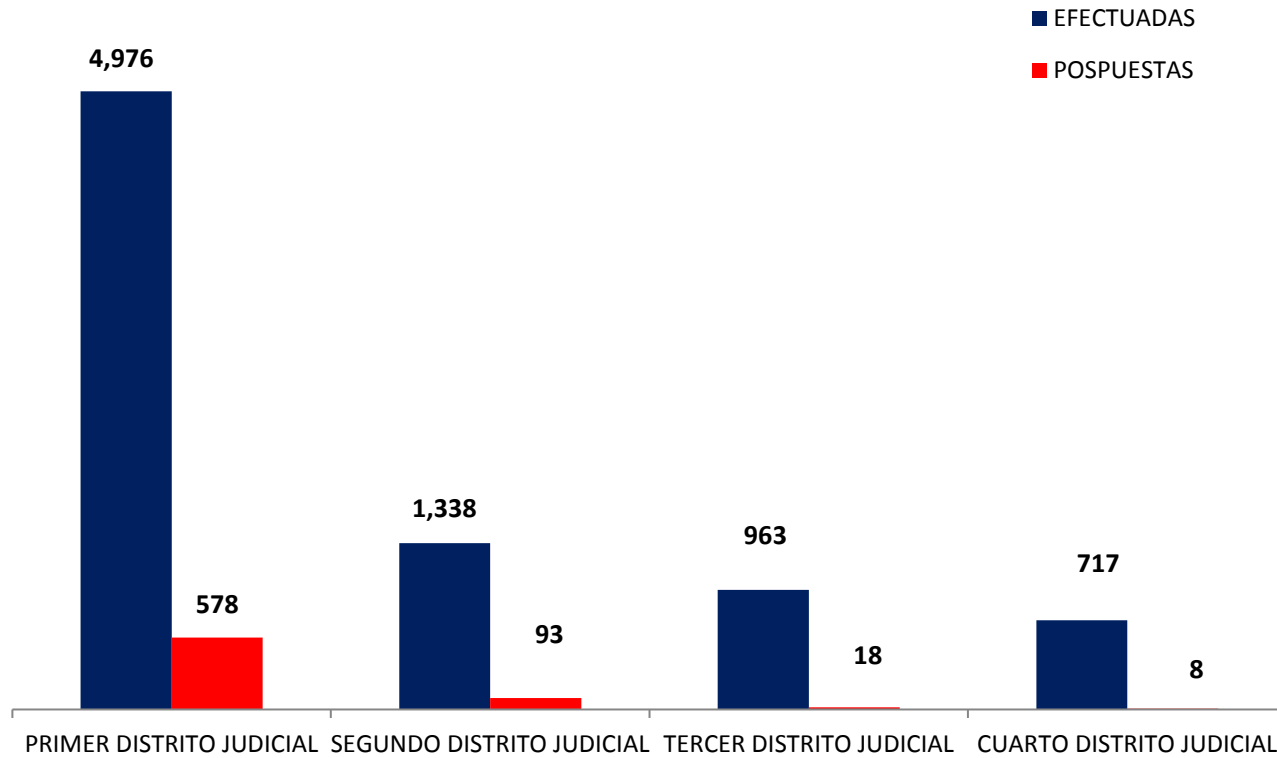

MINISTERIO PÚBLICO
PROCURADURÍA GENERAL DE LA NACIÓN
CUADRO N° 1; NÚMERO DE AUDIENCIAS REGISTRADAS
EN LA REPÚBLICA DE PANAMÁ, POR DISTRITO JUDICIAL (P)
01 AL 30 DE NOVIEMBRE DE 2018

DISTRITOS JUDICIALES	AUDIENCIAS	
	EFFECTUADAS	POSPUESTAS
TOTAL...	<u>7,994</u>	<u>697</u>
PRIMER DISTRITO JUDICIAL	4,976	578
SEGUNDO DISTRITO JUDICIAL	1,338	93
TERCER DISTRITO JUDICIAL	963	18
CUARTO DISTRITO JUDICIAL	717	8

Nota: P se refiere a datos preliminares. Se incluye datos de Adolescentes, Sistema Mixto Inquisitivo y SPA.

Fuente: Centro de Estadísticas del Ministerio Público

MINISTERIO PÚBLICO
PROCURADURÍA GENERAL DE LA NACIÓN
GRÁFICO N°1; PORCENTAJE DE AUDIENCIAS REGISTRADAS
EN LA REPÚBLICA DE PANAMÁ, POR DISTRITO JUDICIAL
01 AL 30 DE NOVIEMBRE DE 2018

Fuente: Centro de Estadísticas del Ministerio Público