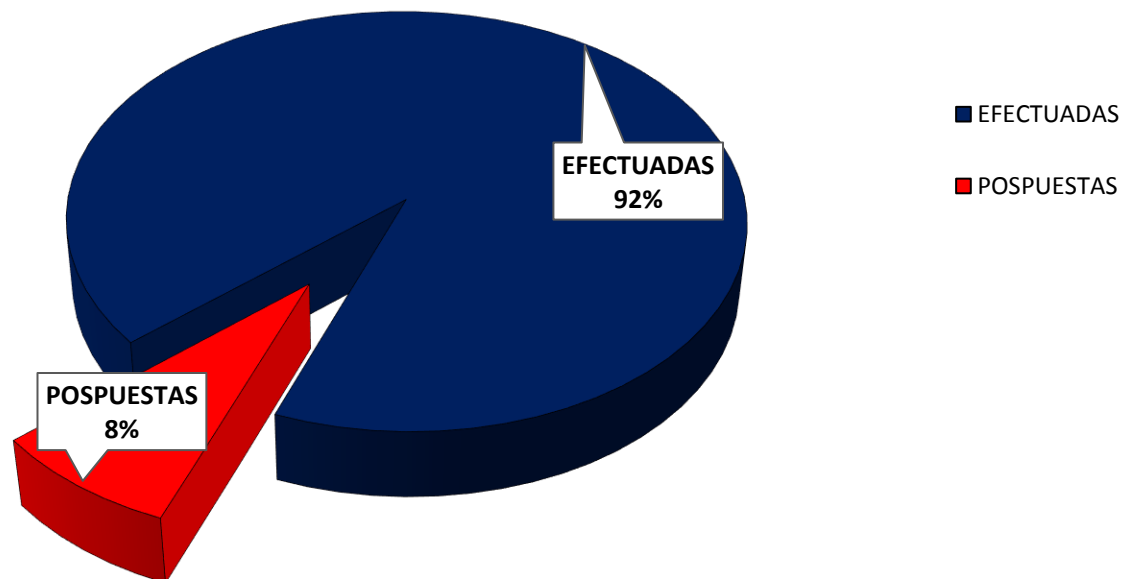

MINISTERIO PÚBLICO
PROCURADURÍA GENERAL DE LA NACIÓN
GRÁFICO N°1; PORCENTAJE DE AUDIENCIAS REGISTRADAS
EN LA REPÚBLICA DE PANAMÁ, POR DISTRITO JUDICIAL
01 AL 30 DE NOVIEMBRE DE 2018

Fuente: Centro de Estadísticas del Ministerio Público

Fuente: Centro de Estadística del Ministerio Público