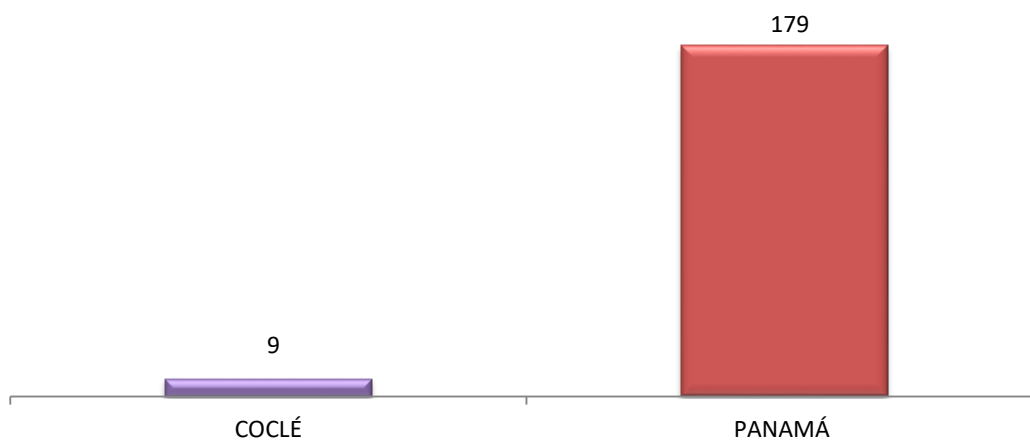

MINISTERIO PÚBLICO

PROVINCIAS	TOTAL
TOTAL...	188
COCLÉ	9
PANAMÁ	179

Fuente: Escuela Del Ministerio Público

MINISTERIO PÚBLICO
GRÁFICO N°2; NÚMERO DE PARTICIPANTES DE LAS CAPACITACIONES BRINDADAS EN LA ESCUELA DRA. CLARA GONZÁLEZ DE BEHRINGER, POR PROVINCIA: DEL 1 AL 30 DE NOVIEMBRE DE 2018 (P)

Fuente: Escuela Del Ministerio Público