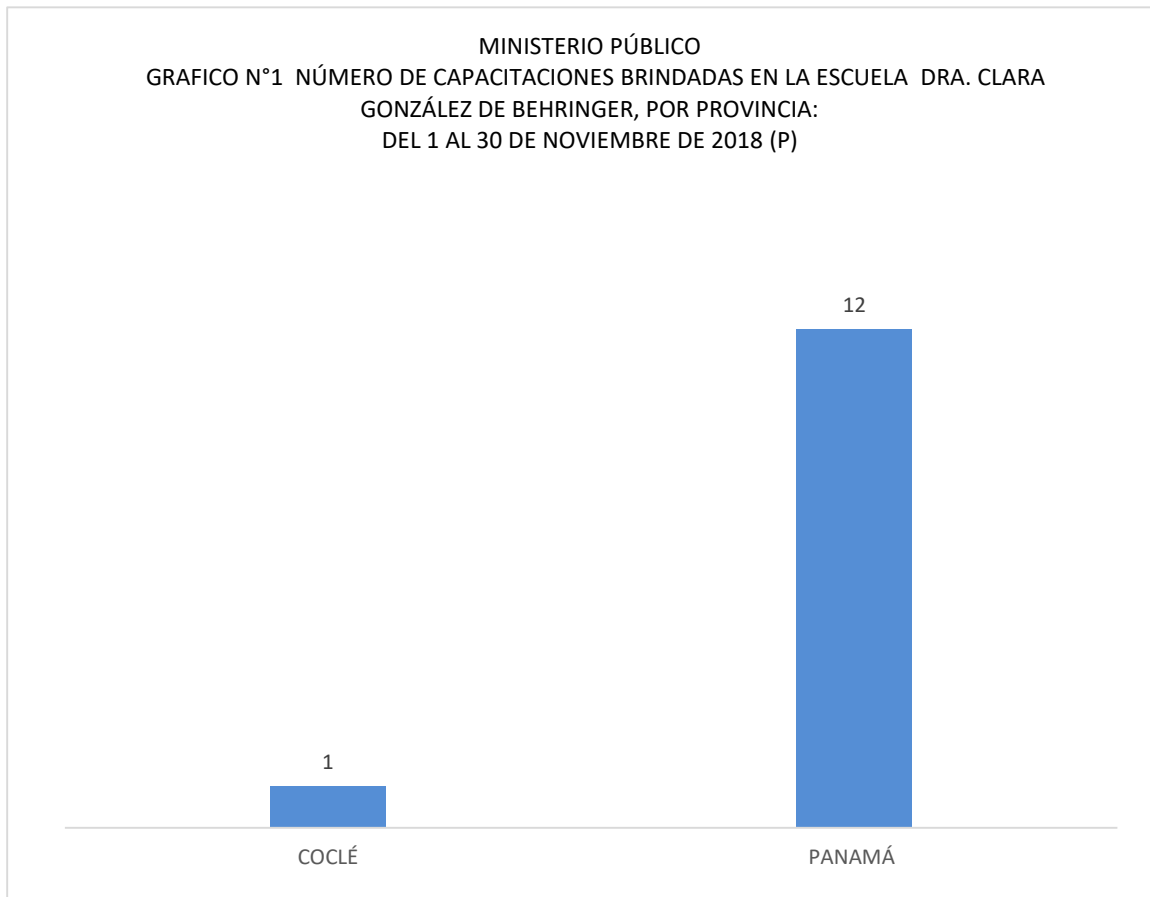

Escuela del Ministerio Público
Dra. Clara González de Behringer

MINISTERIO PÚBLICO

PROVINCIAS	TOTAL
TOTAL...	13
COCLÉ	1
PANAMÁ	12

Fuente: Escuela Del Ministerio Público

Fuente: Escuela Del Ministerio Público