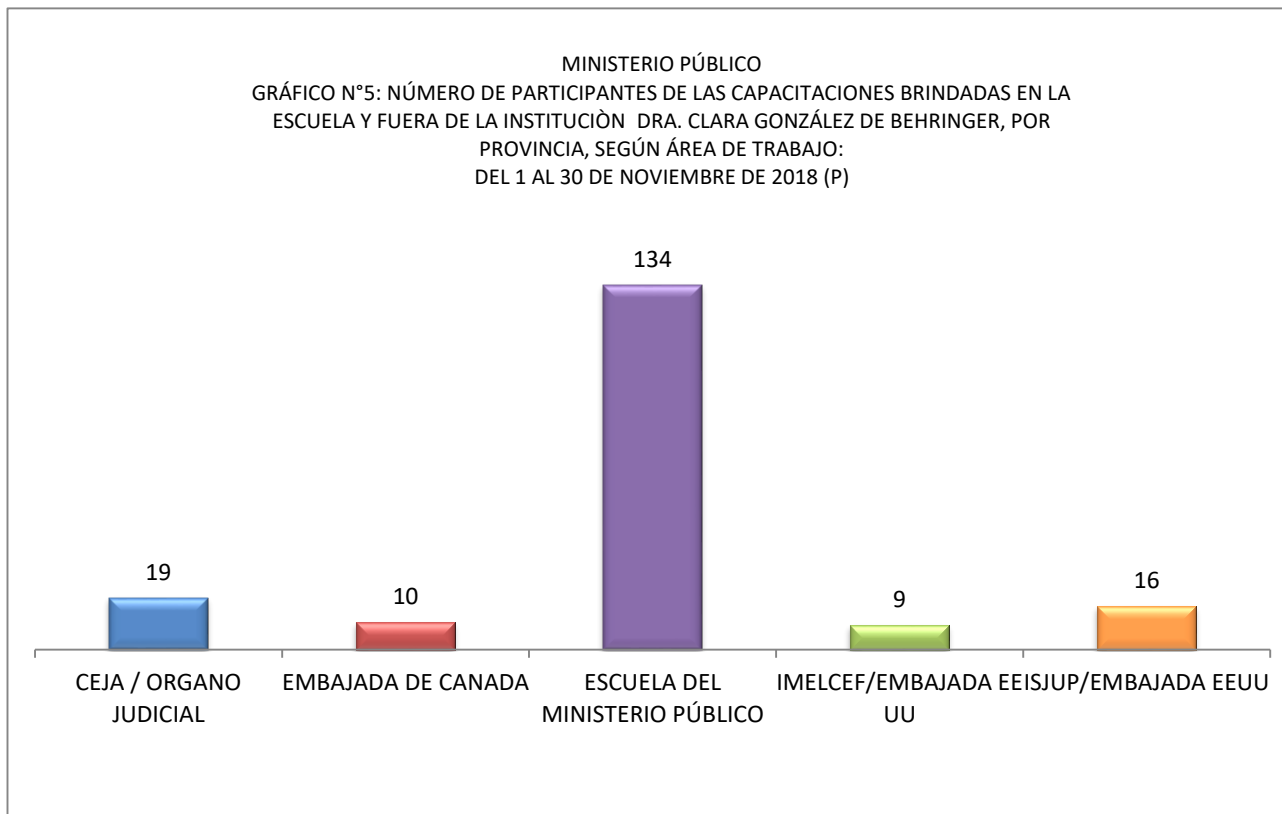

MINISTERIO PÚBLICO

CUADRO N°5: NÚMERO DE PARTICIPANTES DE LAS CAPACITACIONES BRINDADAS EN LA ESCUELA Y FUERA DE LA INSTITUCIÓN

DRA. CLARA GONZÁLEZ DE BEHRINGER, POR PROVINCIA, SEGÚN ÁREA DE TRABAJO:

DEL 1 AL 30 DE NOVIEMBRE DE 2018 (P)

LUGAR DEL CURSO	TOTAL
TOTAL...	188
CEJA / ORGANO JUDICIAL	19
EMBAJADA DE CANADA	10
ESCUELA DEL MINISTERIO PÚBLICO	134
IMELCEF/EMBAJADA EE UU	9
ISJUP/EMBAJADA EEUU	16

Fuente: Escuela Del Ministerio Público

Fuente: Escuela Del Ministerio Público