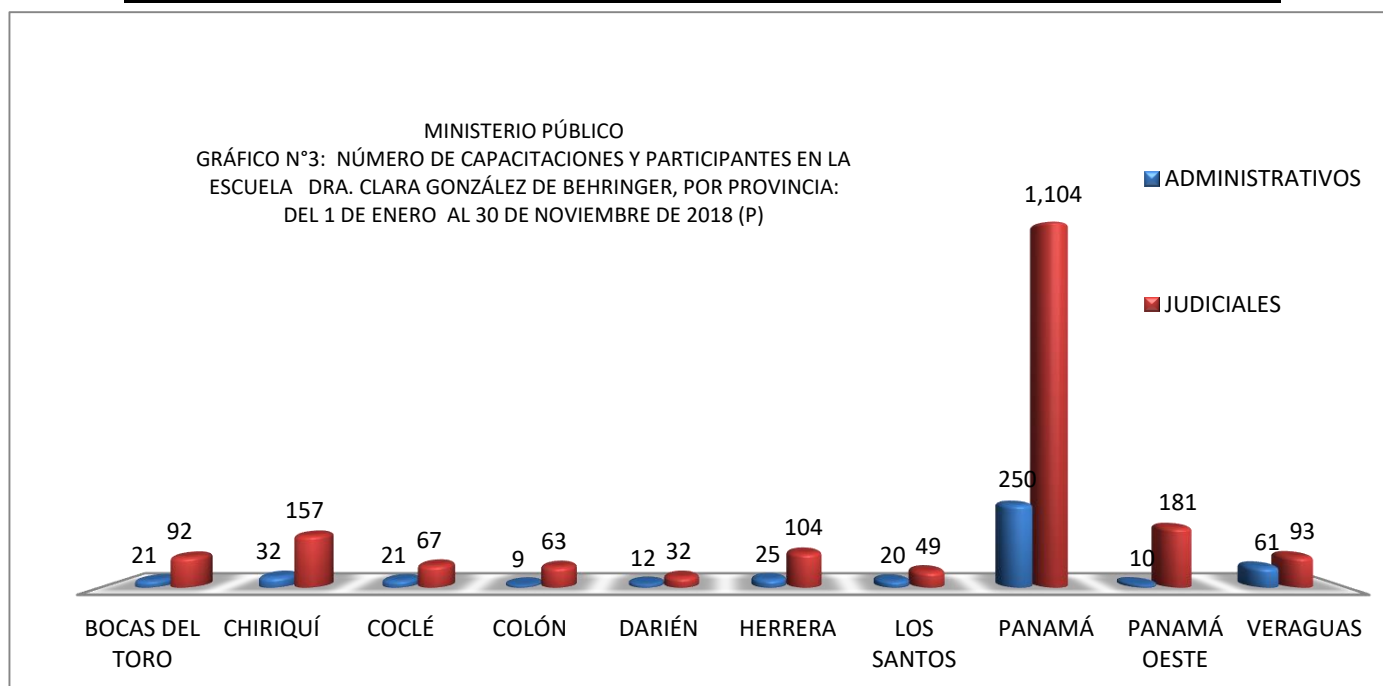

MINISTERIO PÚBLICO

PROVINCIAS	CAPACITACIONES	PARTICIPANTES		
		TOTAL	ADMINISTRATIVOS	JUDICIALES
TOTAL...	129	2403	461	1942
BOCAS DEL TORO	5	113	21	92
CHIRIQUÍ	9	189	32	157
COCLÉ	4	88	21	67
COLÓN	4	72	9	63
DARIÉN	2	44	12	32
HERRERA	6	129	25	104
LOS SANTOS	6	69	20	49
PANAMÁ	77	1354	250	1,104
PANAMÁ OESTE	7	191	10	181
VERAGUAS	9	154	61	93

Fuente: Escuela Del Ministerio Público