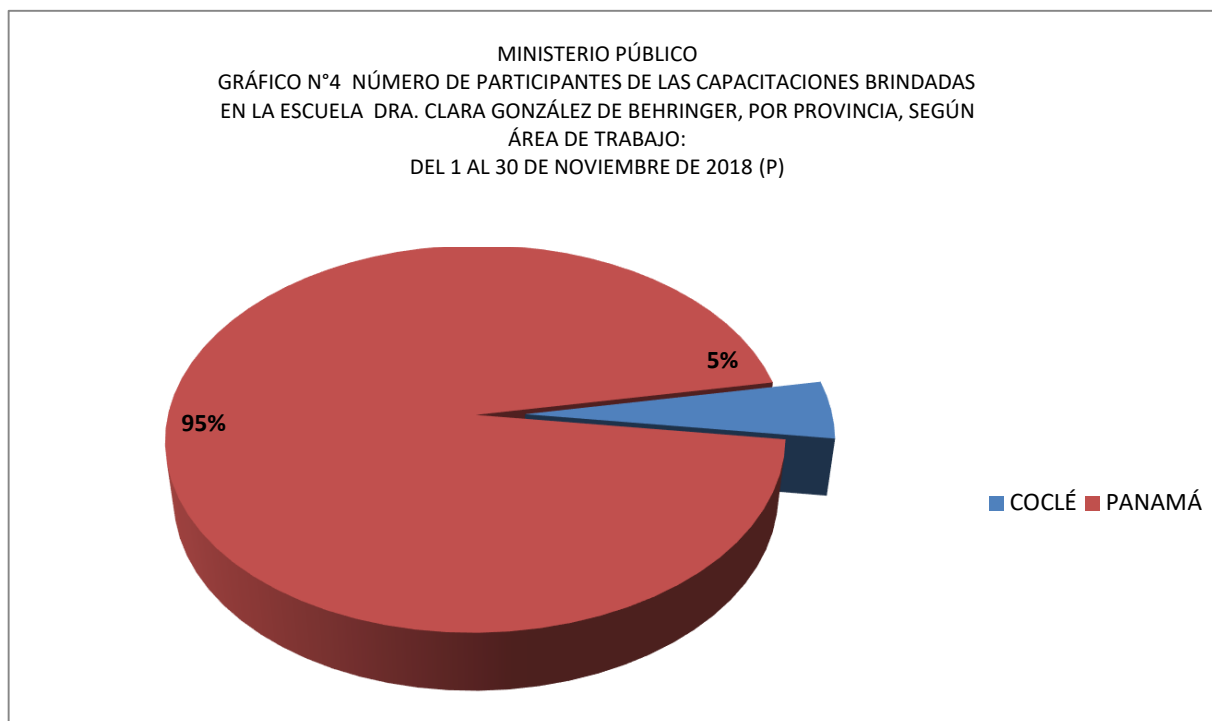

MINISTERIO PÚBLICO

PROVINCIAS	TOTAL	ÁREA DE TRABAJO	
		ADMINISTRATIVOS	JUDICIALES
TOTAL...	188	103	85
COCLÉ	9	-	9
PANAMÁ	179	103	76

Fuente: Escuela Del Ministerio Público

Fuente: Escuela Del Ministerio Público