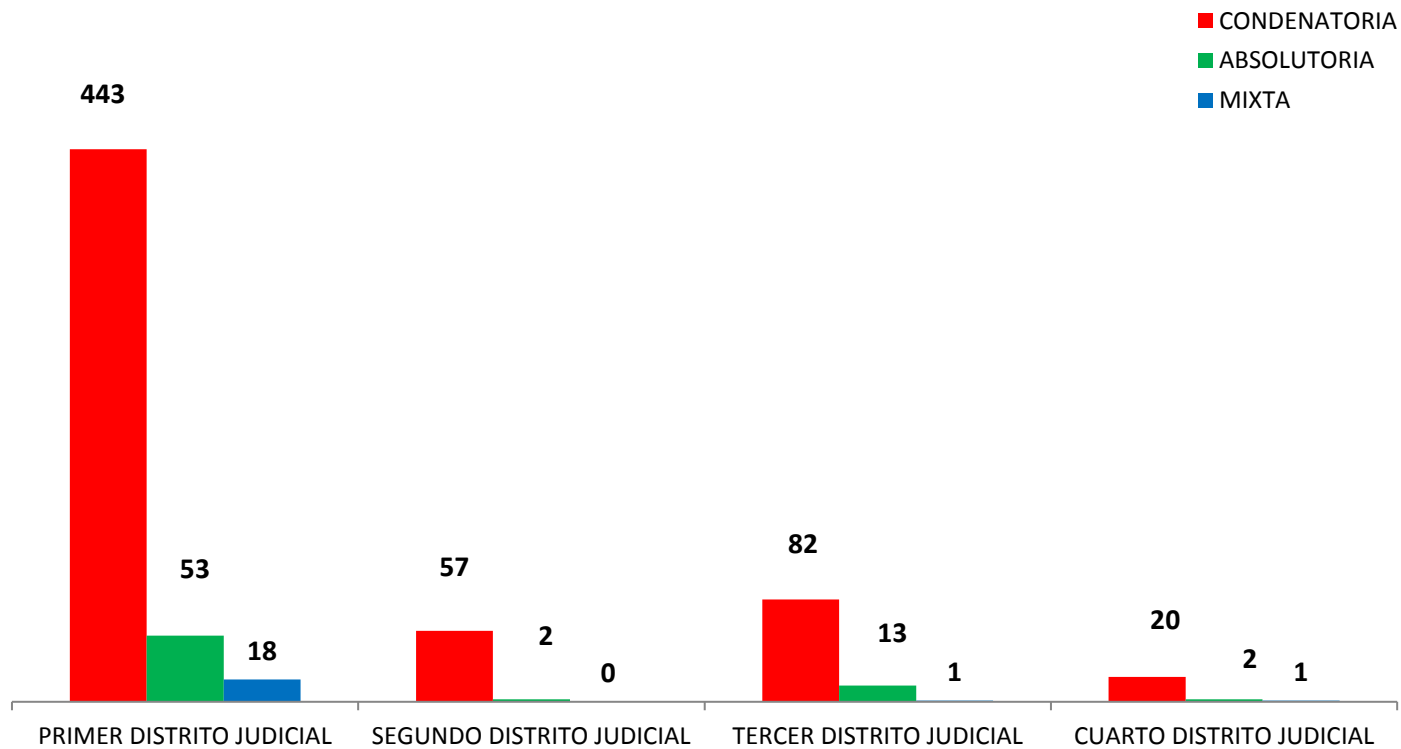

MINISTERIO PÚBLICO
PROCURADURÍA GENERAL DE LA NACIÓN
CUADRO N° 1; NÚMERO DE SENTENCIAS REGISTRADAS
EN LA REPÚBLICA DE PANAMÁ, POR DISTRITO JUDICIAL (P)
01 AL 31 DE OCTUBRE DE 2018

DISTRITOS JUDICIALES	TIPO DE SENTENCIAS		
	CONDENATORIA	ABSOLUTORIA	MIXTA
TOTAL...	<u>602</u>	<u>70</u>	<u>20</u>
PRIMER DISTRITO JUDICIAL	443	53	18
SEGUNDO DISTRITO JUDICIAL	57	2	0
TERCER DISTRITO JUDICIAL	82	13	1
CUARTO DISTRITO JUDICIAL	20	2	1

Nota: P se refiere a datos preliminares. Se incluye datos de Adolescentes, Sistema Mixto Inquisitivo y SPA.

Fuente: Centro de Estadísticas del Ministerio Público

MINISTERIO PÚBLICO
PROCURADURÍA GENERAL DE LA NACIÓN
GRAFICO N° 1; PORCENTAJE DE SENTENCIAS REGISTRADAS
EN LA REPÚBLICA DE PANAMÁ,
POR TIPO Y DISTRITO JUDICIAL
01 AL 31 DE OCTUBRE DE 2018

- CONDENATORIA
- ABSOLUTORIA
- MIXTA

Fuente: Centro de Estadísticas del Ministerio Público

MINISTERIO PÚBLICO
PROCURADURÍA GENERAL DE LA NACIÓN
GRÁFICO N° 2; NÚMERO DE SENTENCIAS REGISTRADAS EN LA REPÚBLICA
DE PANAMÁ, POR TIPO Y DISTRITO JUDICIAL
01 AL 31 DE OCTUBRE DE 2018

Fuente: Centro de Estadísticas del Ministerio Público