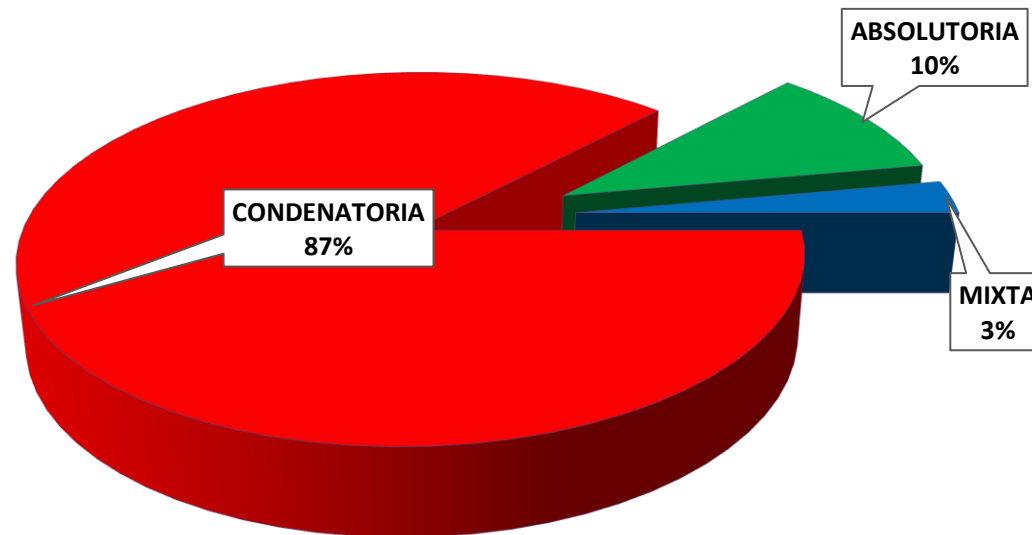

MINISTERIO PÚBLICO
PROCURADURÍA GENERAL DE LA NACIÓN
CUADRO N° 1; NÚMERO DE SENTENCIAS REGISTRADAS
EN LA REPÚBLICA DE PANAMÁ, POR DISTRITO JUDICIAL (P)
01 AL 31 DE OCTUBRE DE 2018

DISTRITOS JUDICIALES	TIPO DE SENTENCIAS		
	CONDENATORIA	ABSOLUTORIA	MIXTA
TOTAL...	<u>602</u>	<u>70</u>	<u>20</u>
PRIMER DISTRITO JUDICIAL	443	53	18
SEGUNDO DISTRITO JUDICIAL	57	2	0
TERCER DISTRITO JUDICIAL	82	13	1
CUARTO DISTRITO JUDICIAL	20	2	1

Nota: P se refiere a datos preliminares. Se incluye datos de Adolescentes, Sistema Mixto Inquisitivo y SPA.

Fuente: Centro de Estadísticas del Ministerio Público

MINISTERIO PÚBLICO
PROCURADURÍA GENERAL DE LA NACIÓN
GRAFICO N° 1; PORCENTAJE DE SENTENCIAS REGISTRADAS
EN LA REPÚBLICA DE PANAMÁ,
POR TIPO Y DISTRITO JUDICIAL
01 AL 31 DE OCTUBRE DE 2018

- CONDENATORIA
- ABSOLUTORIA
- MIXTA

Fuente: Centro de Estadísticas del Ministerio Público