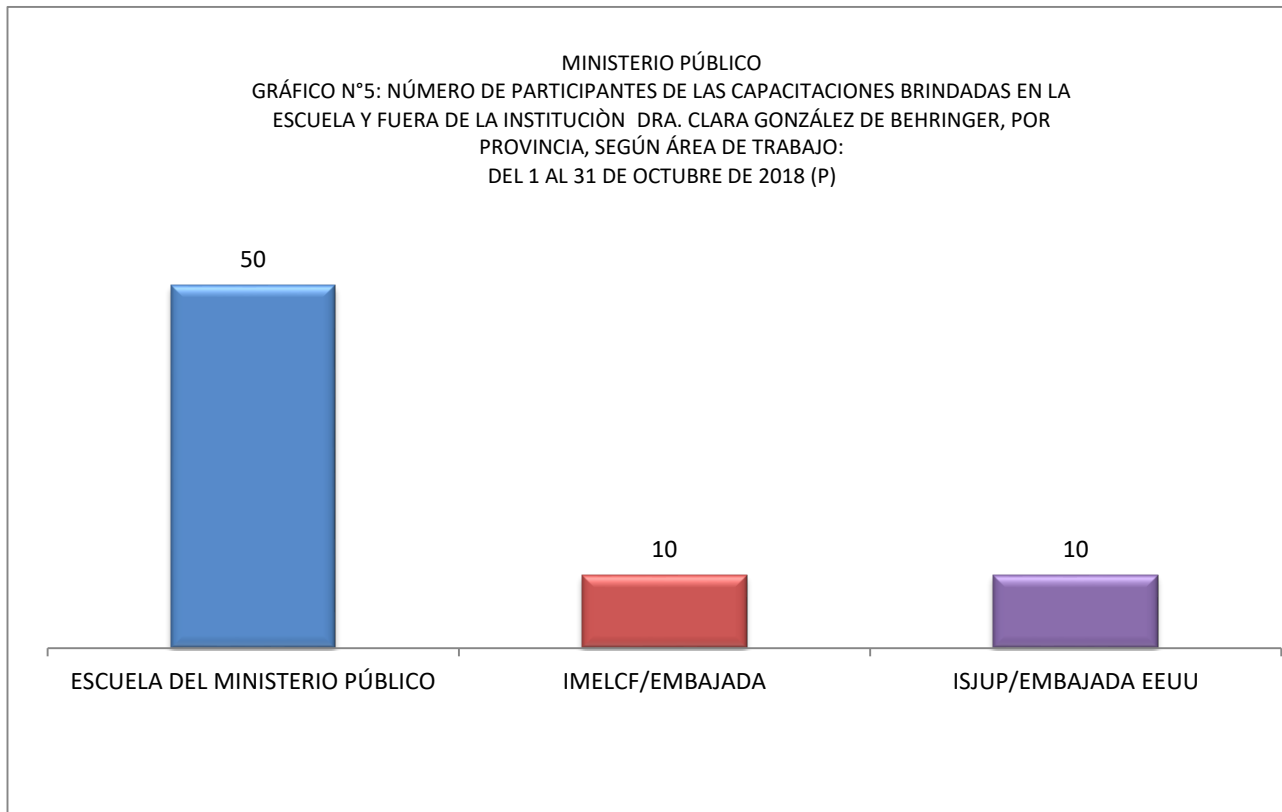

Fuente: Escuela Del Ministerio Público

**MINISTERIO PÚBLICO**

**CUADRO N°4 NÚMERO DE PARTICIPANTES DE LAS CAPACITACIONES BRINDADAS EN LA ESCUELA DRA. CLARA GONZÁLEZ DE BEHRINGER, POR PROVINCIA, SEGÚN ÁREA DE TRABAJO: DEL 1 AL 31 DE OCTUBRE DE 2018 (P)**

PROVINCIAS	TOTAL	ÁREA DE TRABAJO	
		ADMINISTRATIVOS	JUDICIALES
<b>TOTAL...</b>	<b>70</b>	<b>26</b>	<b>44</b>
LOS SANTOS	10	-	10
PANAMÁ	10	-	10
PANAMÁ OESTE	26	2	24
VERAGUAS	24	24	-

Fuente: Escuela Del Ministerio Público

Fuente: Escuela Del Ministerio Público

**MINISTERIO PÚBLICO**

CUADRO N°5: NÚMERO DE PARTICIPANTES DE LAS CAPACITACIONES BRINDADAS EN LA ESCUELA Y FUERA DE LA INSTITUCIÓN

DRA. CLARA GONZÁLEZ DE BEHRINGER, POR PROVINCIA, SEGÚN ÁREA DE TRABAJO:

DEL 1 AL 31 DE OCTUBRE DE 2018 (P)

LUGAR DEL CURSO	TOTAL
<b>TOTAL...</b>	<b>70</b>
ESCUELA DEL MINISTERIO PÚBLICO	50
IMELCF/EMBAJADA	10
ISJUP/EMBAJADA EEUU	10

Fuente: Escuela Del Ministerio Público

Fuente: Escuela Del Ministerio Público