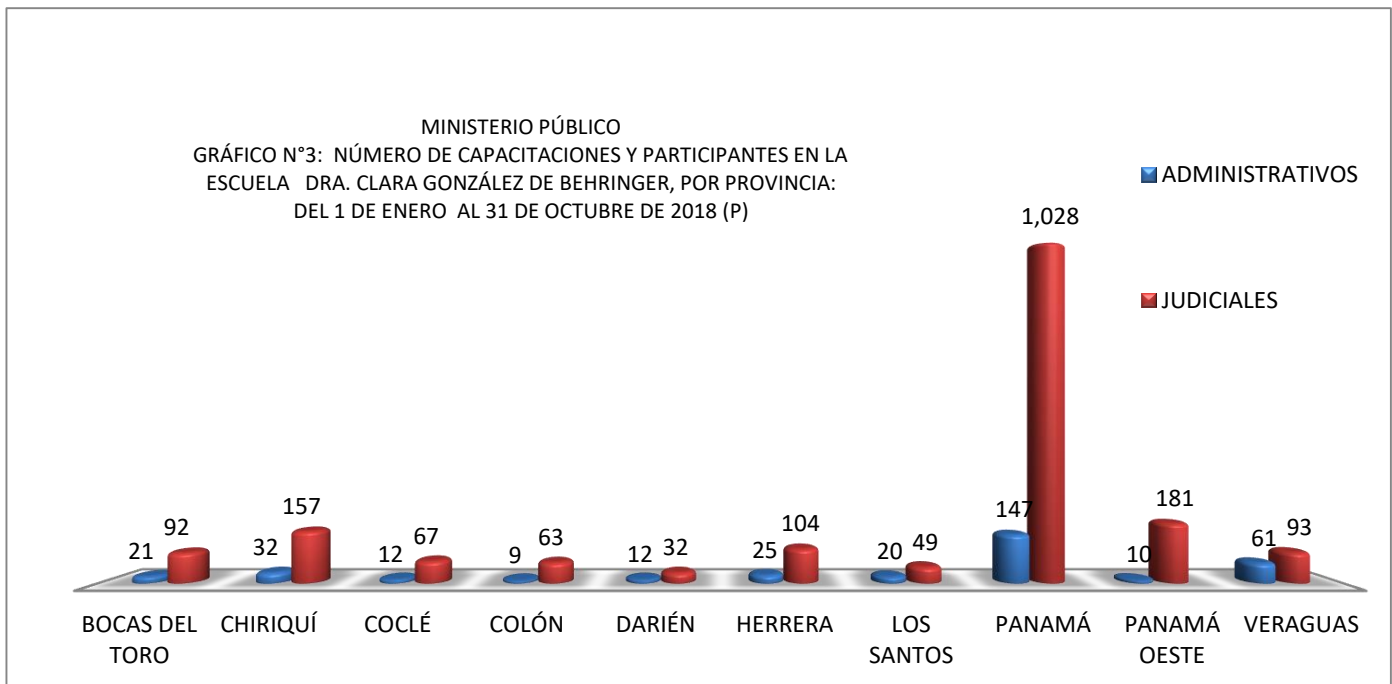

MINISTERIO PÚBLICO

PROVINCIAS	CAPACITACIONES	PARTICIPANTES		
		TOTAL	ADMINISTRATIVOS	JUDICIALES
TOTAL...	116	2215	349	1866
BOCAS DEL TORO	5	113	21	92
CHIRIQUÍ	9	189	32	157
COCLÉ	3	79	12	67
COLÓN	4	72	9	63
DARIÉN	2	44	12	32
HERRERA	6	129	25	104
LOS SANTOS	6	69	20	49
PANAMÁ	65	1175	147	1,028
PANAMÁ OESTE	7	191	10	181
VERAGUAS	9	154	61	93

Fuente: Escuela Del Ministerio Público