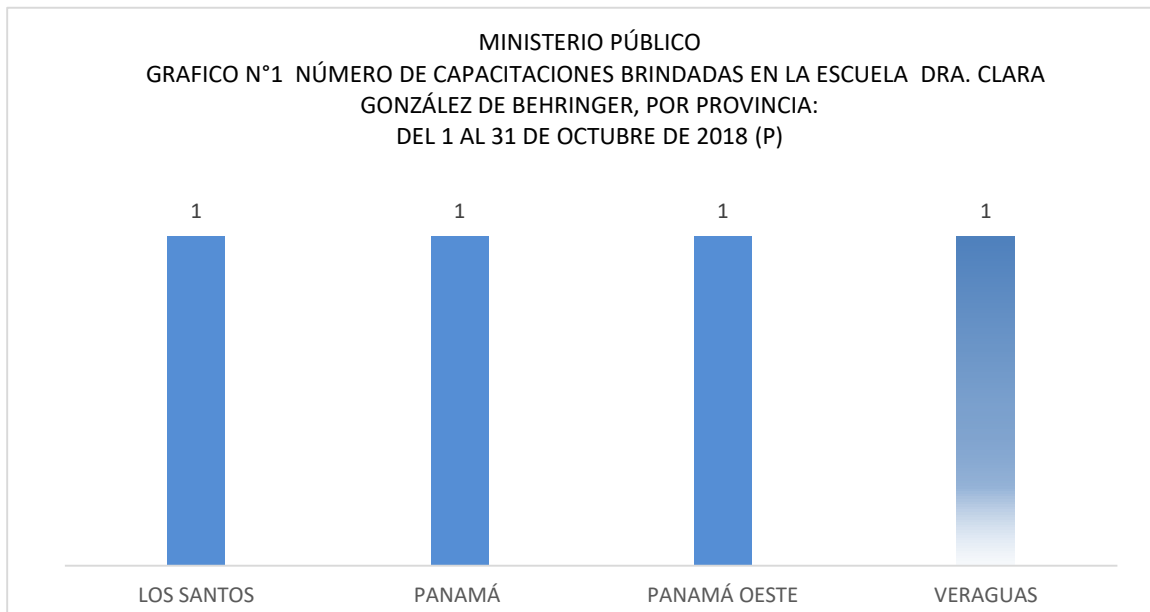

MINISTERIO PÚBLICO

PROVINCIAS	TOTAL
TOTAL...	4
LOS SANTOS	1
PANAMÁ	1
PANAMÁ OESTE	1
VERAGUAS	1

Fuente: Escuela Del Ministerio Público

Fuente: Escuela Del Ministerio Público