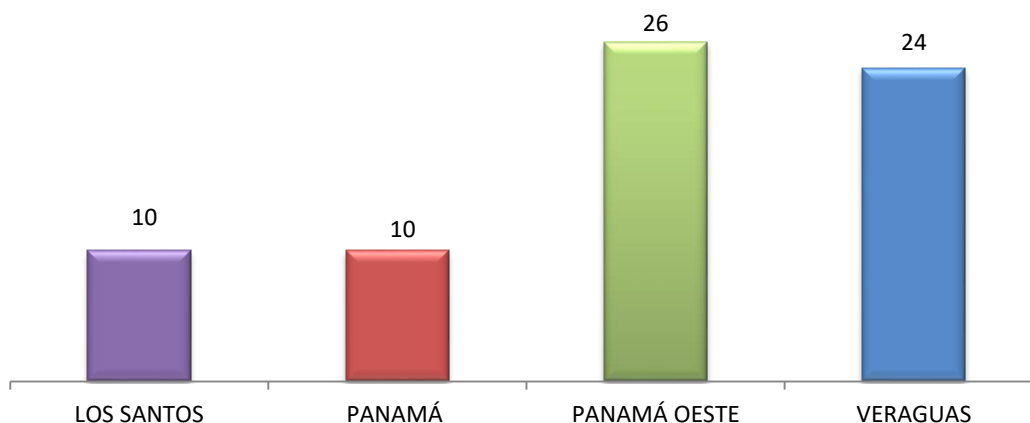

**MINISTERIO PÚBLICO**

**CUADRO N°1 NÚMERO DE CAPACITACIONES BRINDADAS EN LA ESCUELA  
DRA. CLARA GONZÁLEZ DE BEHRINGER, POR PROVINCIA:  
DEL 1 AL 31 DE OCTUBRE DE 2018 (P)**

PROVINCIAS	TOTAL
<b>TOTAL...</b>	<b>4</b>
LOS SANTOS	1
PANAMÁ	1
PANAMÁ OESTE	1
VERAGUAS	1

Fuente: Escuela Del Ministerio Público

Fuente: Escuela Del Ministerio Público

**MINISTERIO PÚBLICO**

**CUADRO N°2; NÚMERO DE PARTICIPANTES DE LAS CAPACITACIONES BRINDADAS EN LA ESCUELA DRA. CLARA GONZÁLEZ DE BEHRINGER, POR PROVINCIA: DEL 1 AL 31 DE OCTUBRE DE 2018 (P)**

PROVINCIAS	TOTAL
<b>TOTAL...</b>	<b>70</b>
LOS SANTOS	10
PANAMÁ	10
PANAMÁ OESTE	26
VERAGUAS	24

Fuente: Escuela Del Ministerio Público

**MINISTERIO PÚBLICO**  
**GRÁFICO N°2; NÚMERO DE PARTICIPANTES DE LAS CAPACITACIONES BRINDADAS EN LA ESCUELA DRA. CLARA GONZÁLEZ DE BEHRINGER, POR PROVINCIA: DEL 1 AL 31 DE OCTUBRE DE 2018 (P)**