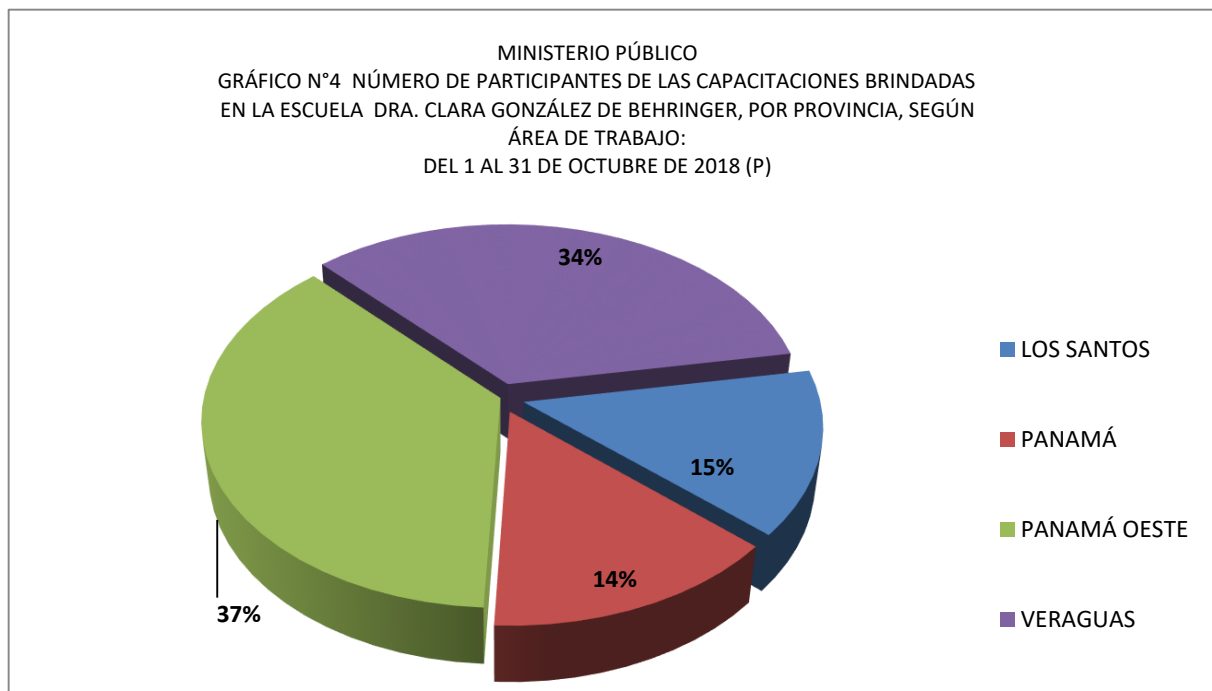

PROVINCIAS	CAPACITACIONES	PARTICIPANTES		
		TOTAL	ADMINISTRATIVOS	JUDICIALES
<b>TOTAL...</b>	<b>116</b>	<b>2215</b>	<b>349</b>	<b>1866</b>
BOCAS DEL TORO	5	113	21	92
CHIRIQUÍ	9	189	32	157
COCLÉ	3	79	12	67
COLÓN	4	72	9	63
DARIÉN	2	44	12	32
HERRERA	6	129	25	104
LOS SANTOS	6	69	20	49
PANAMÁ	65	1175	147	1,028
PANAMÁ OESTE	7	191	10	181
VERAGUAS	9	154	61	93

Fuente: Escuela Del Ministerio Público

**MINISTERIO PÚBLICO**

**CUADRO N°4 NÚMERO DE PARTICIPANTES DE LAS CAPACITACIONES BRINDADAS EN LA ESCUELA DRA. CLARA GONZÁLEZ DE BEHRINGER, POR PROVINCIA, SEGÚN ÁREA DE TRABAJO: DEL 1 AL 31 DE OCTUBRE DE 2018 (P)**

PROVINCIAS	TOTAL	ÁREA DE TRABAJO	
		ADMINISTRATIVOS	JUDICIALES
<b>TOTAL...</b>	<b>70</b>	<b>26</b>	<b>44</b>
LOS SANTOS	10	-	10
PANAMÁ	10	-	10
PANAMÁ OESTE	26	2	24
VERAGUAS	24	24	-

Fuente: Escuela Del Ministerio Público