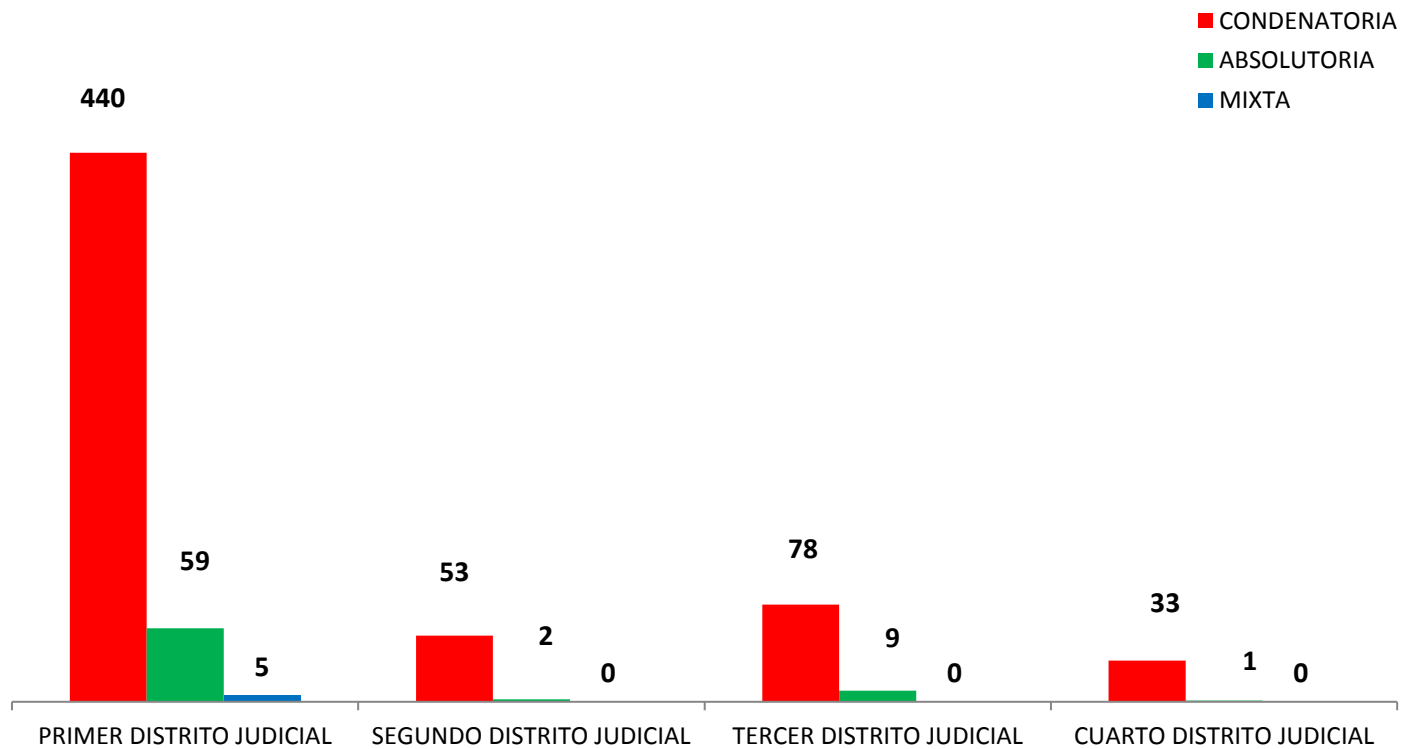

MINISTERIO PÚBLICO
PROCURADURÍA GENERAL DE LA NACIÓN
CUADRO N° 1; NÚMERO DE SENTENCIAS REGISTRADAS
EN LA REPÚBLICA DE PANAMÁ, POR DISTRITO JUDICIAL (P)
01 AL 30 DE SEPTIEMBRE DE 2018

DISTRITOS JUDICIALES	TIPO DE SENTENCIAS		
	CONDENATORIA	ABSOLUTORIA	MIXTA
TOTAL...	<u>604</u>	<u>71</u>	<u>5</u>
PRIMER DISTRITO JUDICIAL	440	59	5
SEGUNDO DISTRITO JUDICIAL	53	2	0
TERCER DISTRITO JUDICIAL	78	9	0
CUARTO DISTRITO JUDICIAL	33	1	0

Nota: P se refiere a datos preliminares. Se incluye datos de Adolescentes, Sistema Mixto y SPA.

Fuente: Centro de Estadísticas del Ministerio Público

MINISTERIO PÚBLICO
PROCURADURÍA GENERAL DE LA NACIÓN
GRAFICO N° 1; PORCENTAJE DE SENTENCIAS REGISTRADAS
EN LA REPÚBLICA DE PANAMÁ,
POR TIPO Y DISTRITO JUDICIAL
01 AL 30 DE SEPTIEMBRE DE 2018

- CONDENATORIA
- ABSOLUTORIA
- MIXTA

Fuente: Centro de Estadísticas del Ministerio Público

MINISTERIO PÚBLICO
PROCURADURÍA GENERAL DE LA NACIÓN
GRÁFICO N° 2; NÚMERO DE SENTENCIAS REGISTRADAS EN LA REPÚBLICA
DE PANAMÁ, POR TIPO Y DISTRITO JUDICIAL
01 AL 30 DE SEPTIEMBRE DE 2018

Fuente: Centro de Estadísticas del Ministerio Público