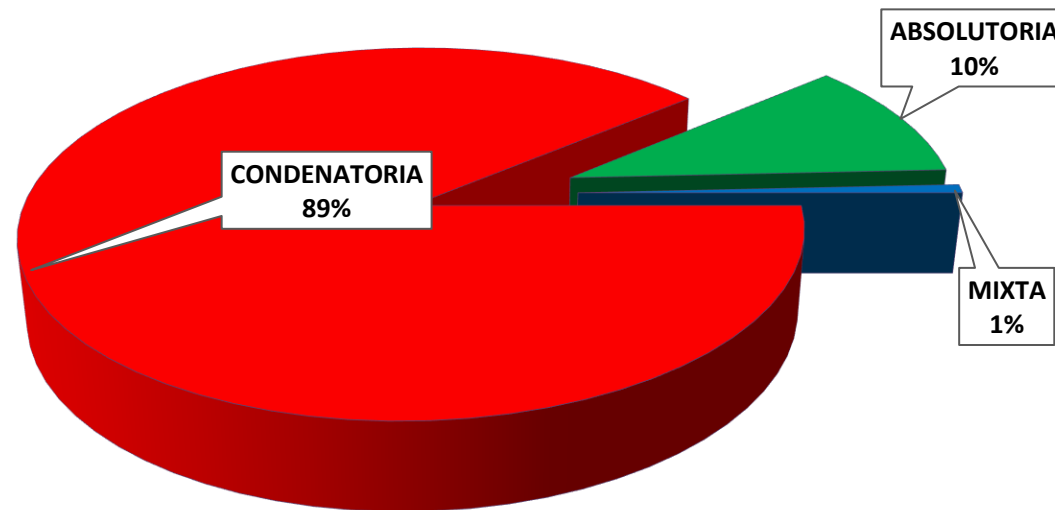

MINISTERIO PÚBLICO
PROCURADURÍA GENERAL DE LA NACIÓN
CUADRO N° 1; NÚMERO DE SENTENCIAS REGISTRADAS
EN LA REPÚBLICA DE PANAMÁ, POR DISTRITO JUDICIAL (P)
01 AL 30 DE SEPTIEMBRE DE 2018

DISTRITOS JUDICIALES	TIPO DE SENTENCIAS		
	CONDENATORIA	ABSOLUTORIA	MIXTA
TOTAL...	<u>604</u>	<u>71</u>	<u>5</u>
PRIMER DISTRITO JUDICIAL	440	59	5
SEGUNDO DISTRITO JUDICIAL	53	2	0
TERCER DISTRITO JUDICIAL	78	9	0
CUARTO DISTRITO JUDICIAL	33	1	0

Nota: P se refiere a datos preliminares. Se incluye datos de Adolescentes, Sistema Mixto y SPA.

Fuente: Centro de Estadísticas del Ministerio Público

MINISTERIO PÚBLICO
PROCURADURÍA GENERAL DE LA NACIÓN
GRAFICO N° 1; PORCENTAJE DE SENTENCIAS REGISTRADAS
EN LA REPÚBLICA DE PANAMÁ,
POR TIPO Y DISTRITO JUDICIAL
01 AL 30 DE SEPTIEMBRE DE 2018

- CONDENATORIA
- ABSOLUTORIA
- MIXTA

Fuente: Centro de Estadísticas del Ministerio Público

MINISTERIO PÚBLICO
PROCURADURÍA GENERAL DE LA NACIÓN
GRÁFICO N° 2; NÚMERO DE SENTENCIAS REGISTRADAS EN LA REPÚBLICA
DE PANAMÁ, POR TIPO Y DISTRITO JUDICIAL
01 AL 30 DE SEPTIEMBRE DE 2018