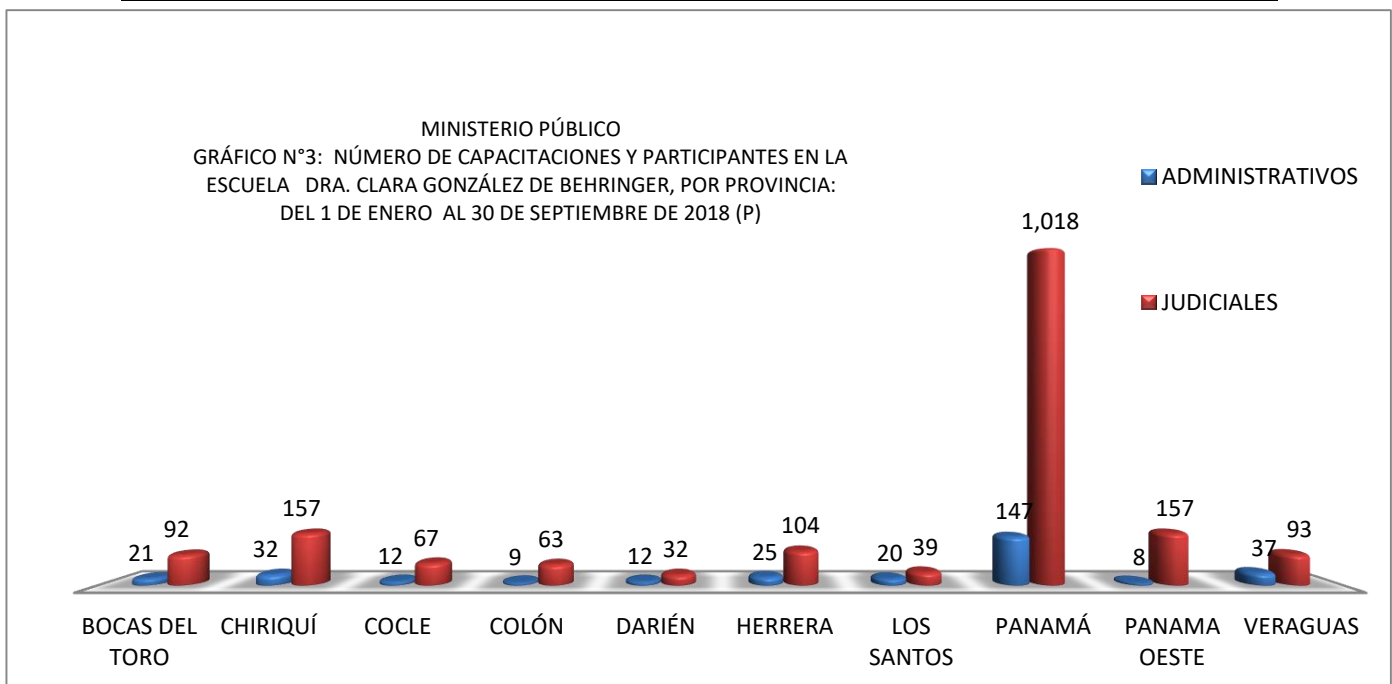

MINISTERIO PÚBLICO

PROVINCIAS	CAPACITACIONES	PARTICIPANTES		
		TOTAL	ADMINISTRATIVOS	JUDICIALES
TOTAL...	112	2145	323	1822
BOCAS DEL TORO	5	113	21	92
CHIRIQUÍ	9	189	32	157
COCLE	3	79	12	67
COLÓN	4	72	9	63
DARIÉN	2	44	12	32
HERRERA	6	129	25	104
LOS SANTOS	5	59	20	39
PANAMÁ	64	1165	147	1,018
PANAMA OESTE	6	165	8	157
VERAGUAS	8	130	37	93

Fuente: Escuela Del Ministerio Público