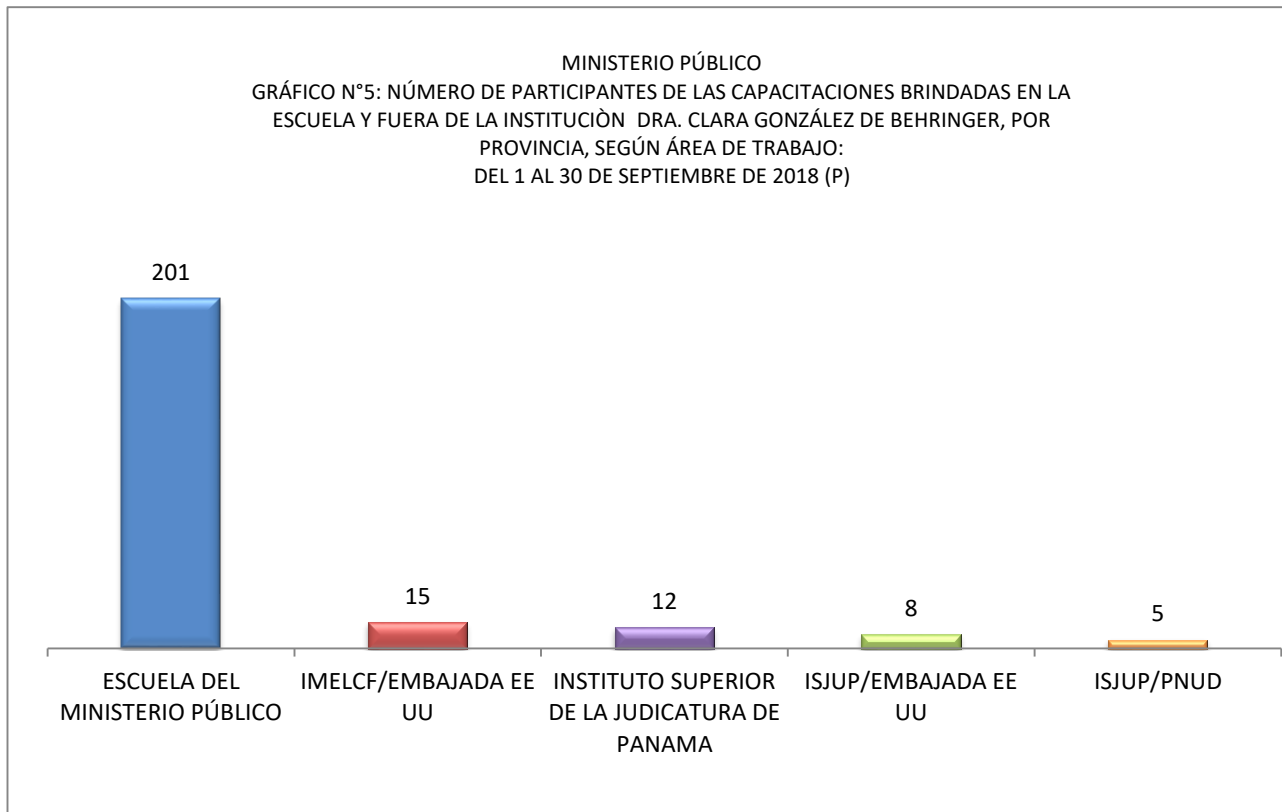

PROVINCIAS	TOTAL	ÁREA DE TRABAJO	
		ADMINISTRATIVOS	JUDICIALES
TOTAL...	241	108	133
CHIRIQUÍ	44	16	28
PANAMÁ	107	54	53
PANAMÁ OESTE	45	8	37
VERAGUAS	45	30	15

Fuente: Escuela Del Ministerio Público

Fuente: Escuela Del Ministerio Público

MINISTERIO PÚBLICO

CUADRO N°5: NÚMERO DE PARTICIPANTES DE LAS CAPACITACIONES BRINDADAS EN LA ESCUELA Y FUERA DE LA INSTITUCIÓN

DRA. CLARA GONZÁLEZ DE BEHRINGER, POR PROVINCIA, SEGÚN ÁREA DE TRABAJO:

DEL 1 AL 30 DE SEPTIEMBRE DE 2018 (P)

LUGAR DEL CURSO	TOTAL
TOTAL...	241
ESCUELA DEL MINISTERIO PÚBLICO	201
IMELCF/EMBAJADA EE UU	15
INSTITUTO SUPERIOR DE LA JUDICATURA DE PANAMA	12
ISJUP/EMBAJADA EE UU	8
ISJUP/PNUD	5

Fuente: Escuela Del Ministerio Público