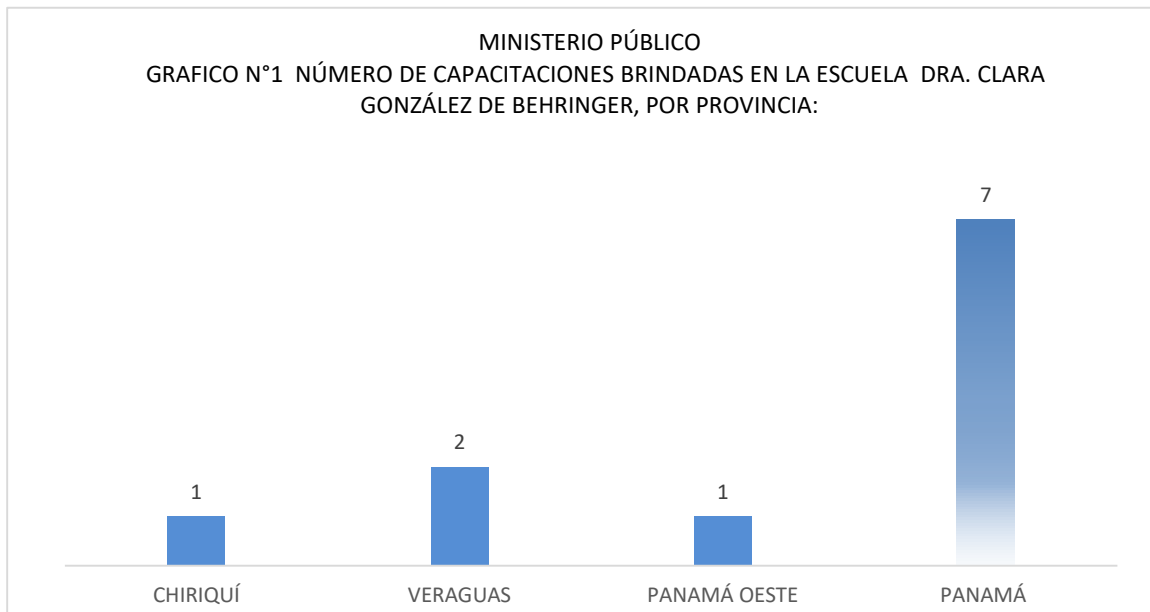

Del 1 al 30 de Septiembre de 2018

MINISTERIO PÚBLICO

**CUADRO N°1 NÚMERO DE CAPACITACIONES BRINDADAS EN LA ESCUELA
DRA. CLARA GONZÁLEZ DE BEHRINGER, POR PROVINCIA:
DEL 1 AL 30 DE SEPTIEMBRE DE 2018 (P)**

PROVINCIAS	TOTAL
TOTAL...	11
CHIRIQUÍ	1
VERAGUAS	2
PANAMÁ OESTE	1
PANAMÁ	7

Fuente: Escuela Del Ministerio Público

Fuente: Escuela Del Ministerio Público

MINISTERIO PÚBLICO

CUADRO N°2; NÚMERO DE PARTICIPANTES DE LAS CAPACITACIONES BRINDADAS EN LA ESCUELA DRA. CLARA GONZÁLEZ DE BEHRINGER, POR PROVINCIA: DEL 1 AL 30 DE SEPTIEMBRE DE 2018 (P)