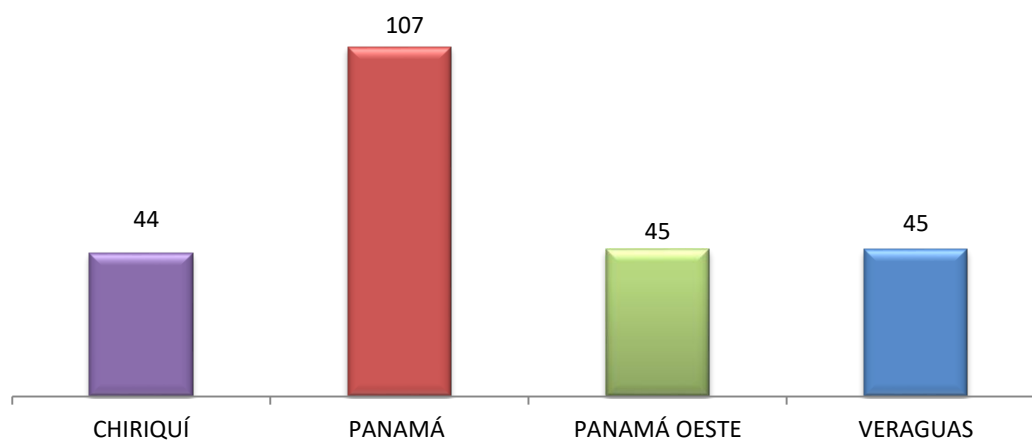

Del 1 al 30 de Septiembre de 2018

MINISTERIO PÚBLICO

**CUADRO N°1 NÚMERO DE CAPACITACIONES BRINDADAS EN LA ESCUELA
DRA. CLARA GONZÁLEZ DE BEHRINGER, POR PROVINCIA:
DEL 1 AL 30 DE SEPTIEMBRE DE 2018 (P)**

PROVINCIAS	TOTAL
TOTAL...	11
CHIRIQUÍ	1
VERAGUAS	2
PANAMÁ OESTE	1
PANAMÁ	7

Fuente: Escuela Del Ministerio Público

Fuente: Escuela Del Ministerio Público

MINISTERIO PÚBLICO

CUADRO N°2; NÚMERO DE PARTICIPANTES DE LAS CAPACITACIONES BRINDADAS EN LA ESCUELA DRA. CLARA GONZÁLEZ DE BEHRINGER, POR PROVINCIA: DEL 1 AL 30 DE SEPTIEMBRE DE 2018 (P)

PROVINCIAS	TOTAL
TOTAL...	241
CHIRIQUÍ	44
PANAMÁ	107
PANAMÁ OESTE	45
VERAGUAS	45

Fuente: Escuela Del Ministerio Público

MINISTERIO PÚBLICO
GRÁFICO N°2; NÚMERO DE PARTICIPANTES DE LAS CAPACITACIONES BRINDADAS EN LA ESCUELA DRA. CLARA GONZÁLEZ DE BEHRINGER, POR PROVINCIA: DEL 1 AL 30 DE SEPTIEMBRE DE 2018 (P)