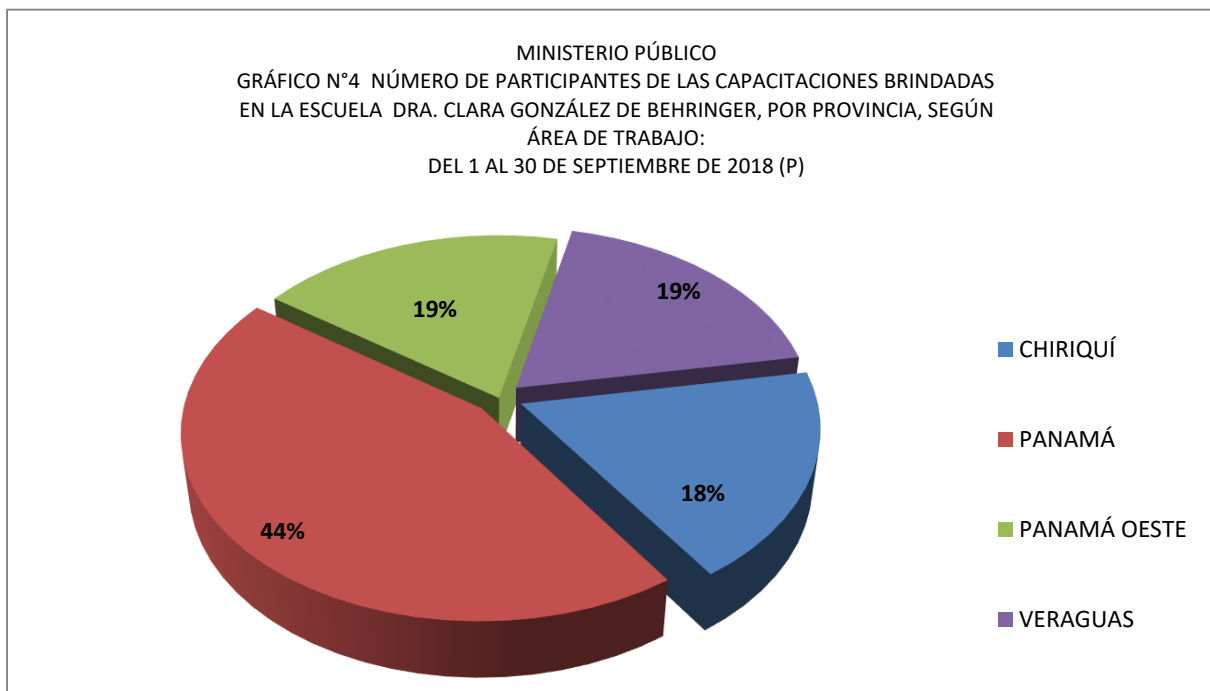

MINISTERIO PÚBLICO

PROVINCIAS	TOTAL	ÁREA DE TRABAJO	
		ADMINISTRATIVOS	JUDICIALES
TOTAL...	241	108	133
CHIRIQUÍ	44	16	28
PANAMÁ	107	54	53
PANAMÁ OESTE	45	8	37
VERAGUAS	45	30	15

Fuente: Escuela Del Ministerio Público

Fuente: Escuela Del Ministerio Público