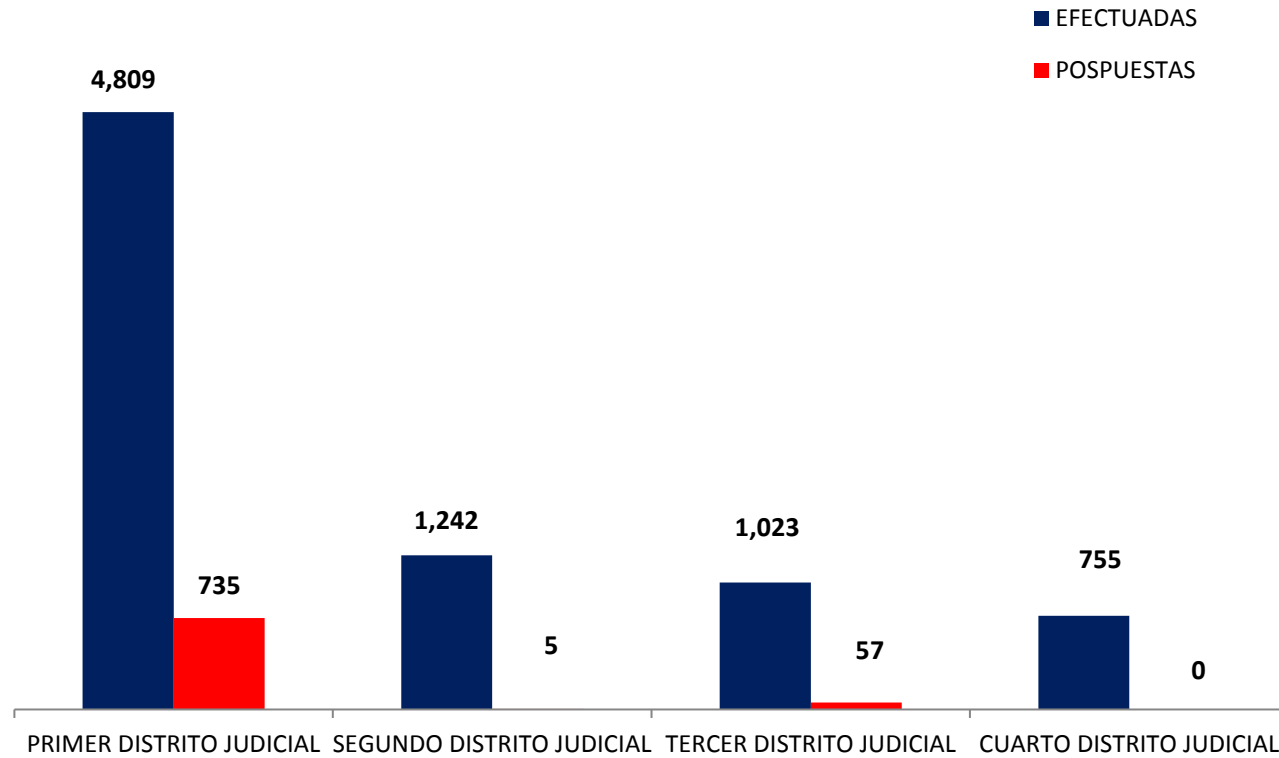

MINISTERIO PÚBLICO
PROCURADURÍA GENERAL DE LA NACIÓN
GRÁFICO N°2; NÚMERO DE AUDIENCIAS REGISTRADAS EN LA REPÚBLICA DE
PANAMÁ, POR DISTRITO JUDICIAL
01 AL 30 DE SEPTIEMBRE DE 2018

Fuente: Centro de Estadísticas del Ministerio Público