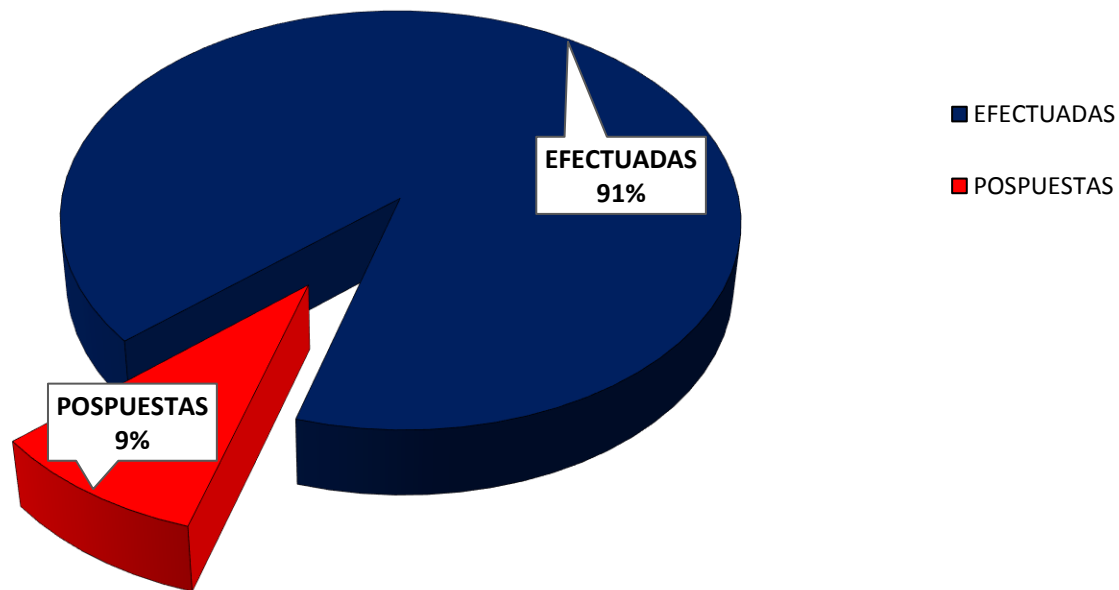

MINISTERIO PÚBLICO
PROCURADURÍA GENERAL DE LA NACIÓN
GRÁFICO N°1; PORCENTAJE DE AUDIENCIAS REGISTRADAS
EN LA REPÚBLICA DE PANAMÁ, POR DISTRITO JUDICIAL
01 AL 30 DE SEPTIEMBRE DE 2018

Fuente: Centro de Estadísticas del Ministerio Público

Fuente: Centro de Estadística del Ministerio Público