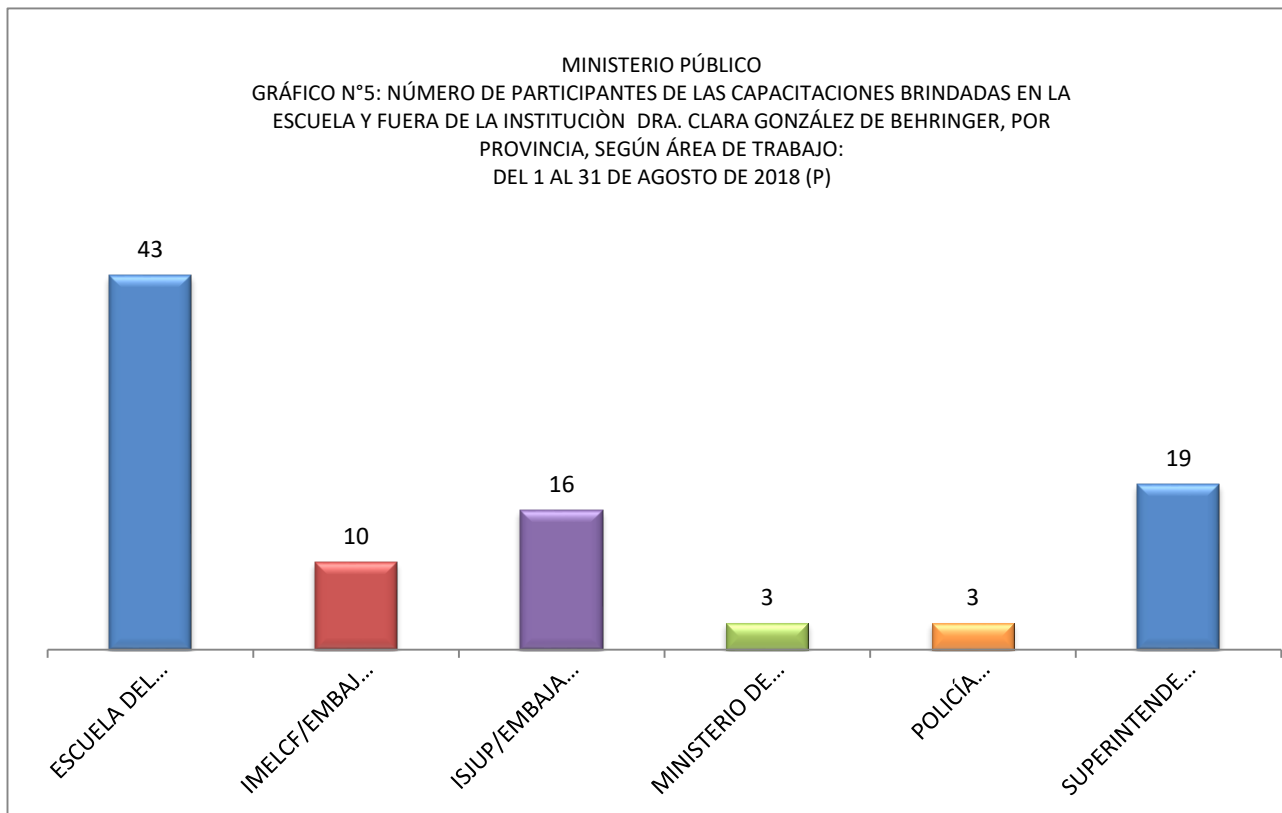

MINISTERIO PÚBLICO

CUADRO N°5: NÚMERO DE PARTICIPANTES DE LAS CAPACITACIONES BRINDADAS EN LA ESCUELA Y FUERA DE LA INSTITUCIÓN

DRA. CLARA GONZÁLEZ DE BEHRINGER, POR PROVINCIA, SEGÚN ÁREA DE TRABAJO:

DEL 1 AL 31 DE AGOSTO DE 2018 (P)

LUGAR DEL CURSO	TOTAL
TOTAL...	94
ESCUELA DEL MINISTERIO PÚBLICO	43
IMELCF/EMBAJADA EE UU	10
ISJUP/EMBAJADA EE UU	16
MINISTERIO DE GOBIERNO/DIRECCIÓN DE RESOLUCIÓN ALTERNA DE CONFLICTOS	3
POLICÍA NACIONAL	3
SUPERINTENDENCIA DE BANCOS	19

Fuente: Escuela Del Ministerio Público

Fuente: Escuela Del Ministerio Público