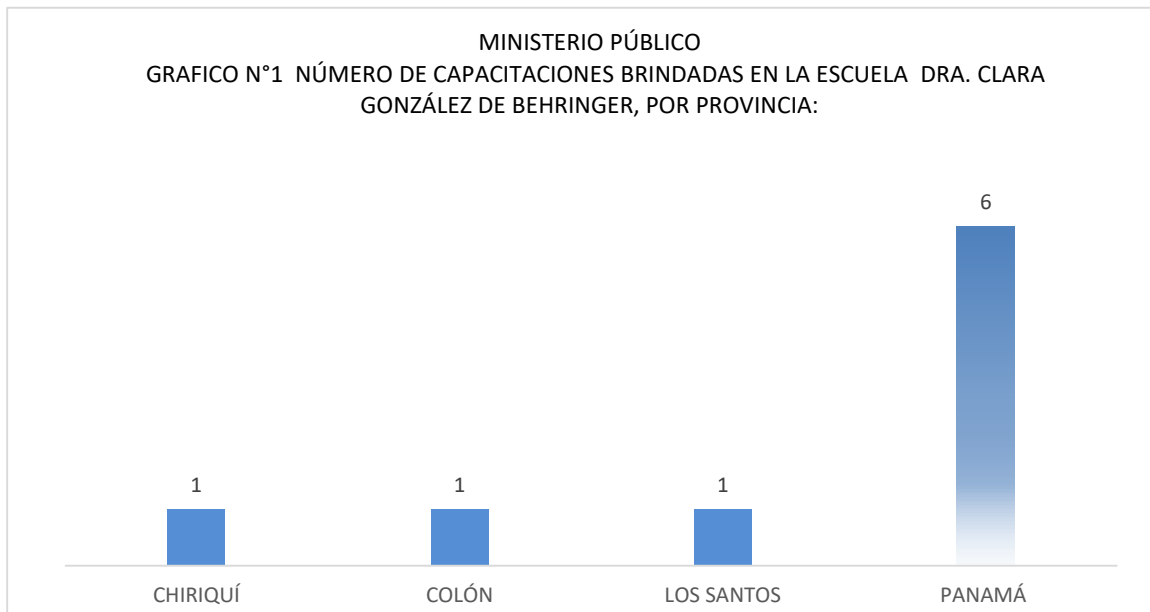

MINISTERIO PÚBLICO

PROVINCIAS	TOTAL
TOTAL...	9
CHIRIQUÍ	1
COLÓN	1
LOS SANTOS	1
PANAMÁ	6

Fuente: Escuela Del Ministerio Público

Fuente: Escuela Del Ministerio Público