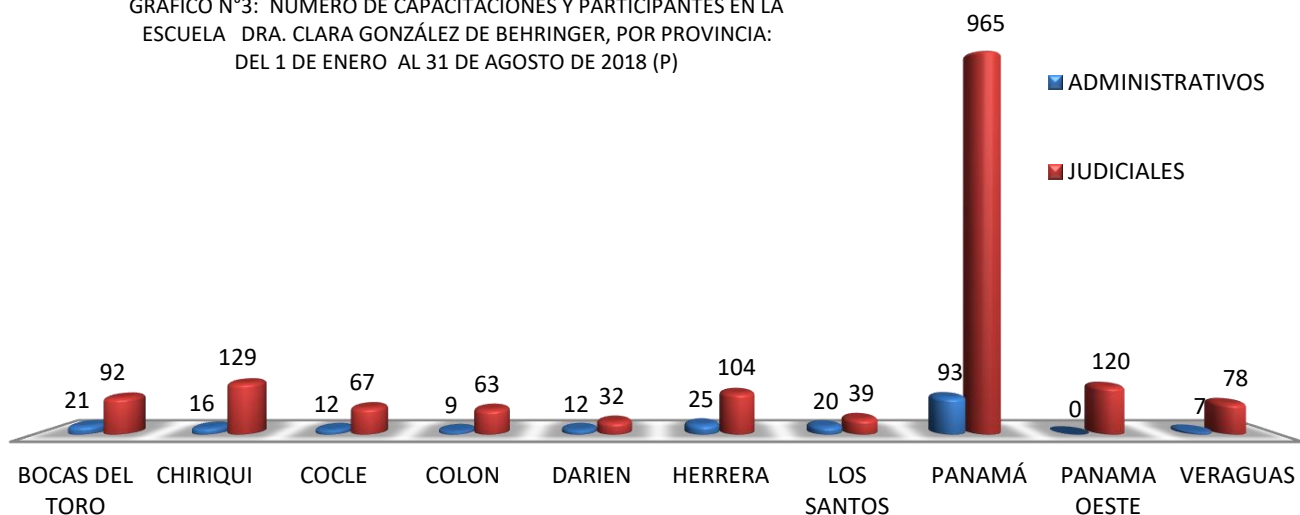

MINISTERIO PÚBLICO

PROVINCIAS	CAPACITACIONES	PARTICIPANTES		
		TOTAL	ADMINISTRATIVOS	JUDICIALES
TOTAL...	101	1904	215	1689
BOCAS DEL TORO	5	113	21	92
CHIRIQUI	8	145	16	129
COCLE	3	79	12	67
COLON	4	72	9	63
DARIEN	2	44	12	32
HERRERA	6	129	25	104
LOS SANTOS	5	59	20	39
PANAMÁ	57	1058	93	965
PANAMA OESTE	5	120	-	120
VERAGUAS	6	85	7	78

MINISTERIO PÚBLICO
**GRÁFICO N°3: NÚMERO DE CAPACITACIONES Y PARTICIPANTES EN LA
ESCUELA DRA. CLARA GONZÁLEZ DE BEHRINGER, POR PROVINCIA:
DEL 1 DE ENERO AL 31 DE AGOSTO DE 2018 (P)**