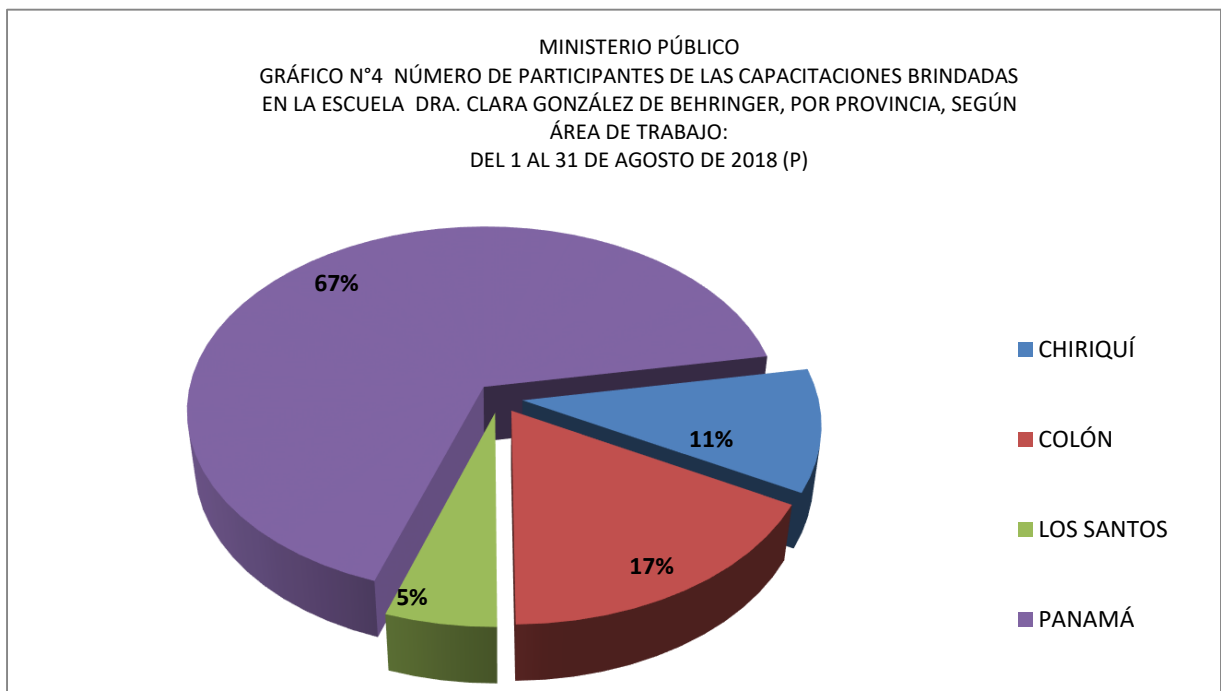

MINISTERIO PÚBLICO

PROVINCIAS	TOTAL	ÁREA DE TRABAJO	
		ADMINISTRATIVOS	JUDICIALES
TOTAL...	94	10	84
CHIRIQUÍ	10	-	10
COLÓN	16	9	7
LOS SANTOS	5	-	5
PANAMÁ	63	1	62

Fuente: Escuela Del Ministerio Público

Fuente: Escuela Del Ministerio Público