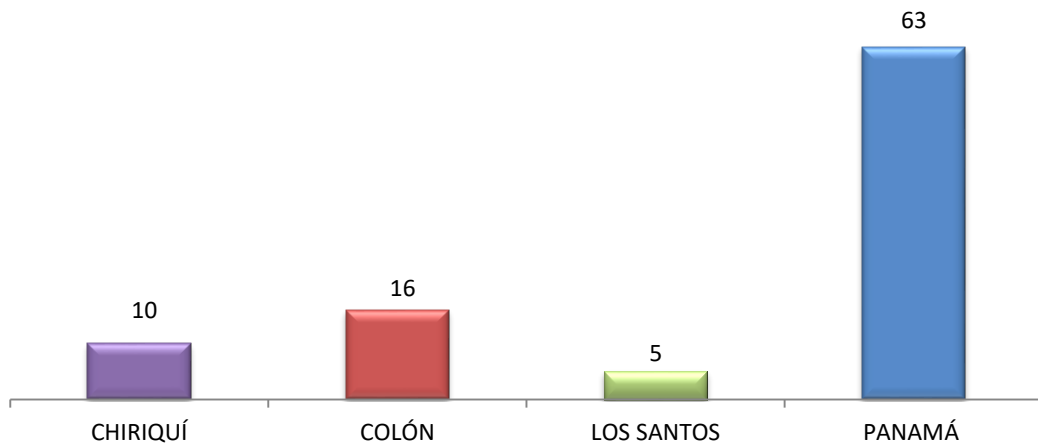

**MINISTERIO PÚBLICO**

**CUADRO N°1 NÚMERO DE CAPACITACIONES BRINDADAS EN LA ESCUELA  
DRA. CLARA GONZÁLEZ DE BEHRINGER, POR PROVINCIA:  
DEL 1 AL 31 DE AGOSTO DE 2018 (P)**

PROVINCIAS	TOTAL
<b>TOTAL...</b>	<b>9</b>
CHIRIQUÍ	1
COLÓN	1
LOS SANTOS	1
PANAMÁ	6

Fuente: Escuela Del Ministerio Público

Fuente: Escuela Del Ministerio Público

**MINISTERIO PÚBLICO**

**CUADRO N°2; NÚMERO DE PARTICIPANTES DE LAS CAPACITACIONES BRINDADAS EN LA ESCUELA DRA. CLARA GONZÁLEZ DE BEHRINGER, POR PROVINCIA: DEL 1 AL 31 DE AGOSTO DE 2018 (P)**

PROVINCIAS	TOTAL
<b>TOTAL...</b>	<b>94</b>
CHIRIQUÍ	10
COLÓN	16
LOS SANTOS	5
PANAMÁ	63

Fuente: Escuela Del Ministerio Público

**MINISTERIO PÚBLICO**  
**GRÁFICO N°2; NÚMERO DE PARTICIPANTES DE LAS CAPACITACIONES BRINDADAS EN LA ESCUELA DRA. CLARA GONZÁLEZ DE BEHRINGER, POR PROVINCIA: DEL 1 AL 31 DE AGOSTO DE 2018 (P)**