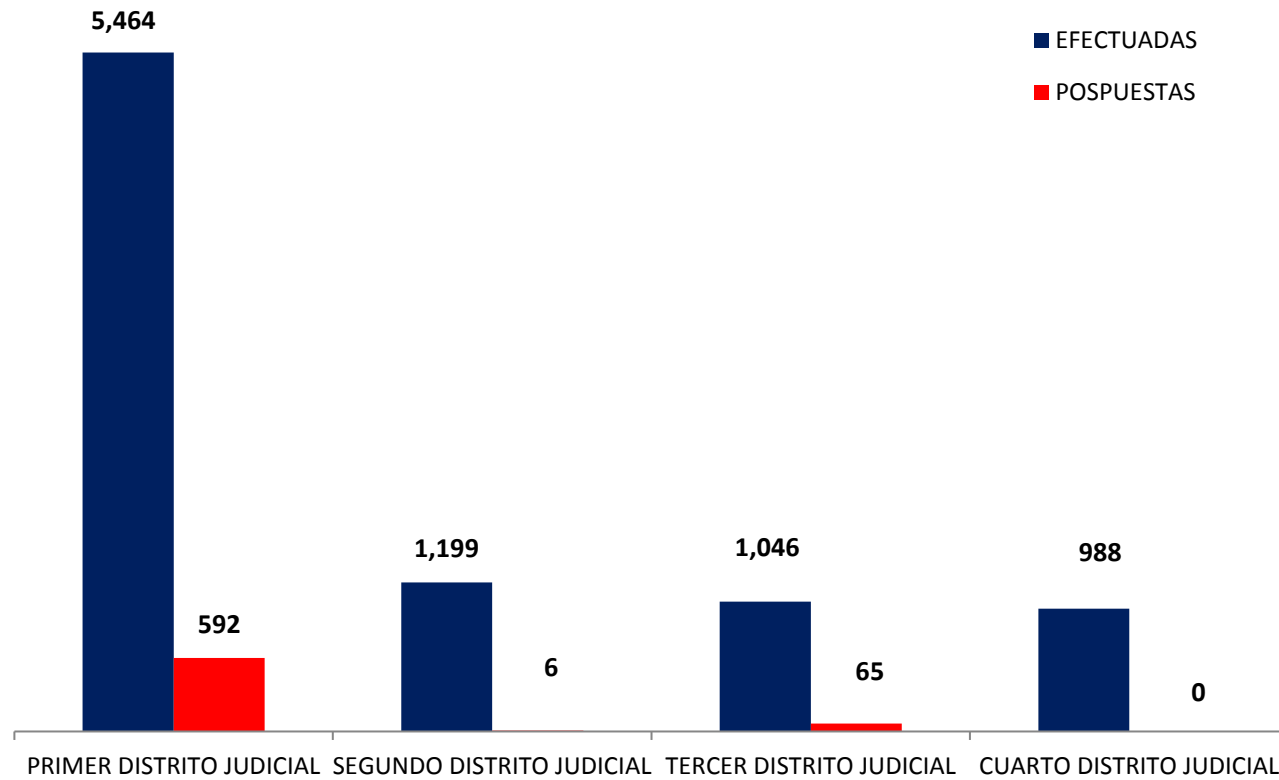

Nota: P se refiere a datos preliminares. Se incluye datos de Adolescentes, Sistema Mixto Inquisitivo y SPA.

Fuente: Centro de Estadísticas del Ministerio Público

MINISTERIO PÚBLICO
PROCURADURÍA GENERAL DE LA NACIÓN
GRÁFICO N°1; PORCENTAJE DE AUDIENCIAS REGISTRADAS
EN LA REPÚBLICA DE PANAMÁ, POR DISTRITO JUDICIAL
01 AL 30 DE JUNIO DE 2018

Fuente: Centro de Estadísticas del Ministerio Público