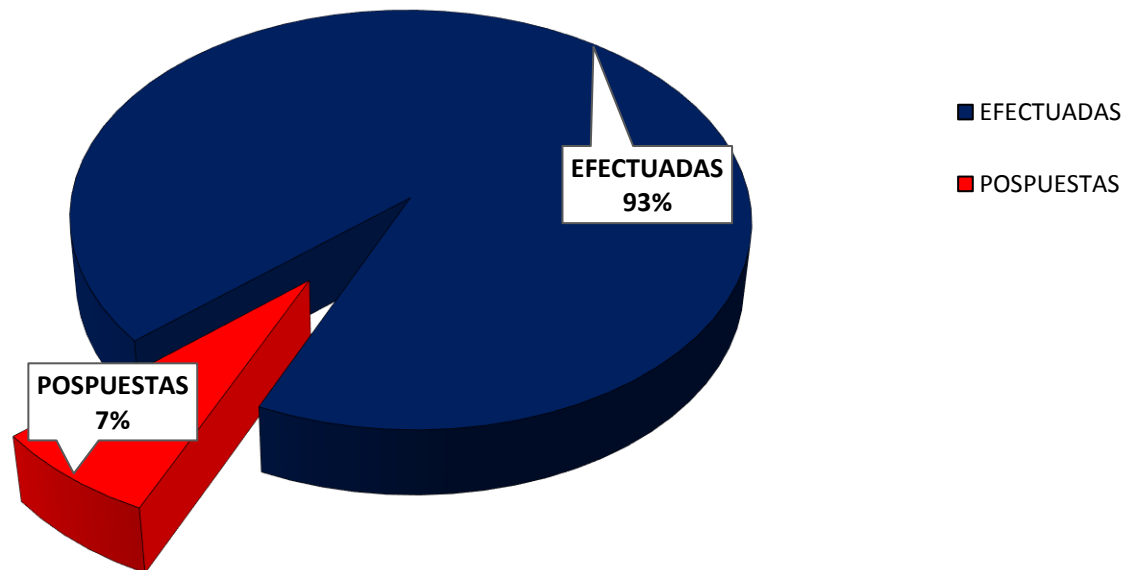

MINISTERIO PÚBLICO
PROCURADURÍA GENERAL DE LA NACIÓN
GRÁFICO N°1; PORCENTAJE DE AUDIENCIAS REGISTRADAS
EN LA REPÚBLICA DE PANAMÁ, POR DISTRITO JUDICIAL
01 AL 30 DE JUNIO DE 2018

Fuente: Centro de Estadísticas del Ministerio Público

Fuente: Centro de Estadística del Ministerio Público