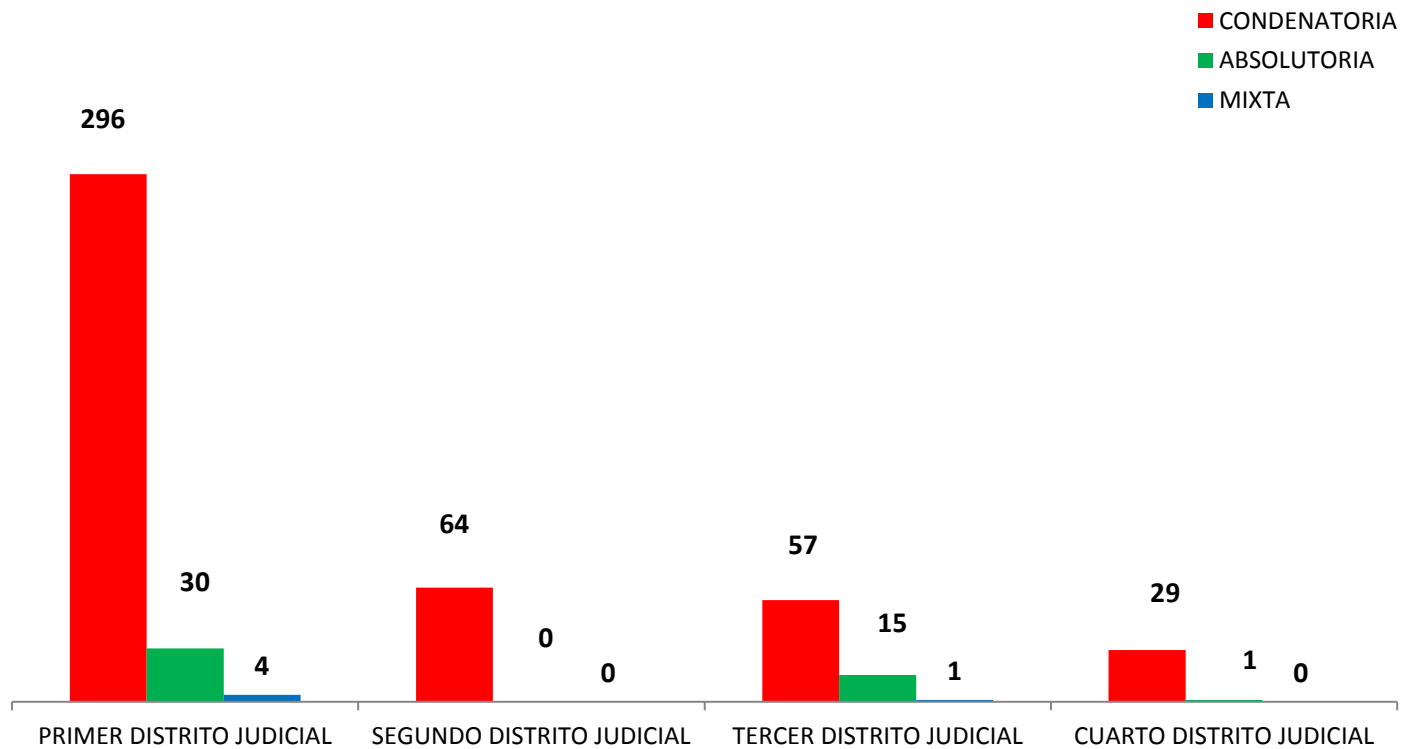

MINISTERIO PÚBLICO
PROCURADURÍA GENERAL DE LA NACIÓN
CUADRO N° 1; NÚMERO DE SENTENCIAS REGISTRADAS
EN LA REPÚBLICA DE PANAMÁ, POR DISTRITO JUDICIAL (P)
01 AL 30 DE ABRIL DE 2018

DISTRITOS JUDICIALES	TIPO DE SENTENCIAS		
	CONDENATORIA	ABSOLUTORIA	MIXTA
TOTAL...	<u>446</u>	<u>46</u>	<u>5</u>
PRIMER DISTRITO JUDICIAL	296	30	4
SEGUNDO DISTRITO JUDICIAL	64	0	0
TERCER DISTRITO JUDICIAL	57	15	1
CUARTO DISTRITO JUDICIAL	29	1	0

Nota: P se refiere a datos preliminares. Se incluye datos de Adolescentes, Sistema Mixto Inquisitivo y SPA.

Fuente: Centro de Estadísticas del Ministerio Público

MINISTERIO PÚBLICO
PROCURADURÍA GENERAL DE LA NACIÓN
GRAFICO N° 1; PORCENTAJE DE SENTENCIAS REGISTRADAS
EN LA REPÚBLICA DE PANAMÁ,
POR TIPO Y DISTRITO JUDICIAL
01 AL 30 DE ABRIL DE 2018

- CONDENATORIA
- ABSOLUTORIA
- MIXTA

Fuente: Centro de Estadísticas del Ministerio Público

MINISTERIO PÚBLICO
PROCURADURÍA GENERAL DE LA NACIÓN
GRÁFICO N° 2; NÚMERO DE SENTENCIAS REGISTRADAS EN LA REPÚBLICA
DE PANAMÁ, POR TIPO Y DISTRITO JUDICIAL
01 AL 30 DE ABRIL DE 2018

Fuente: Centro de Estadísticas del Ministerio Público