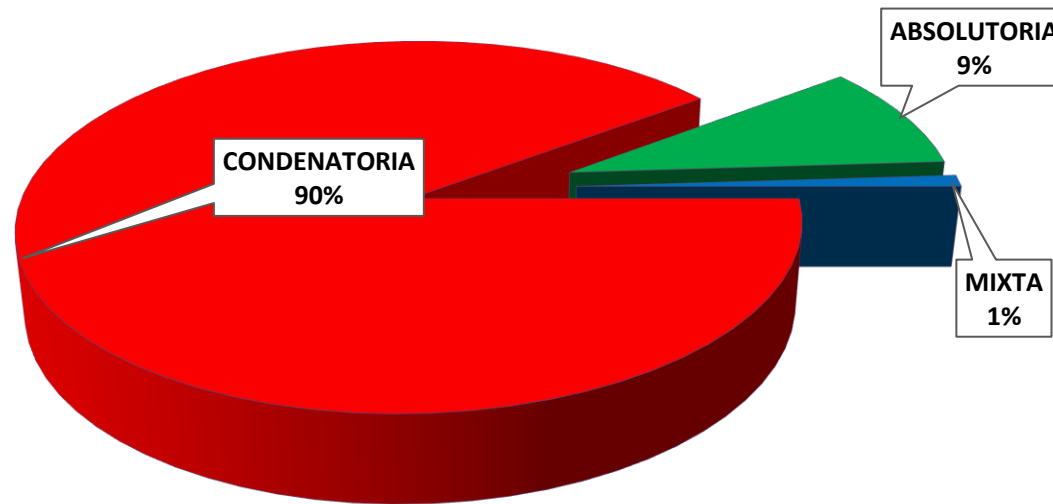

MINISTERIO PÚBLICO
PROCURADURÍA GENERAL DE LA NACIÓN
CUADRO N° 1; NÚMERO DE SENTENCIAS REGISTRADAS
EN LA REPÚBLICA DE PANAMÁ, POR DISTRITO JUDICIAL (P)
01 AL 30 DE ABRIL DE 2018

DISTRITOS JUDICIALES	TIPO DE SENTENCIAS		
	CONDENATORIA	ABSOLUTORIA	MIXTA
TOTAL...	<u>446</u>	<u>46</u>	<u>5</u>
PRIMER DISTRITO JUDICIAL	296	30	4
SEGUNDO DISTRITO JUDICIAL	64	0	0
TERCER DISTRITO JUDICIAL	57	15	1
CUARTO DISTRITO JUDICIAL	29	1	0

Nota: P se refiere a datos preliminares. Se incluye datos de Adolescentes, Sistema Mixto Inquisitivo y SPA.

Fuente: Centro de Estadísticas del Ministerio Público

MINISTERIO PÚBLICO
PROCURADURÍA GENERAL DE LA NACIÓN
GRAFICO N° 1; PORCENTAJE DE SENTENCIAS REGISTRADAS
EN LA REPÚBLICA DE PANAMÁ,
POR TIPO Y DISTRITO JUDICIAL
01 AL 30 DE ABRIL DE 2018

- CONDENATORIA
- ABSOLUTORIA
- MIXTA

Fuente: Centro de Estadísticas del Ministerio Público