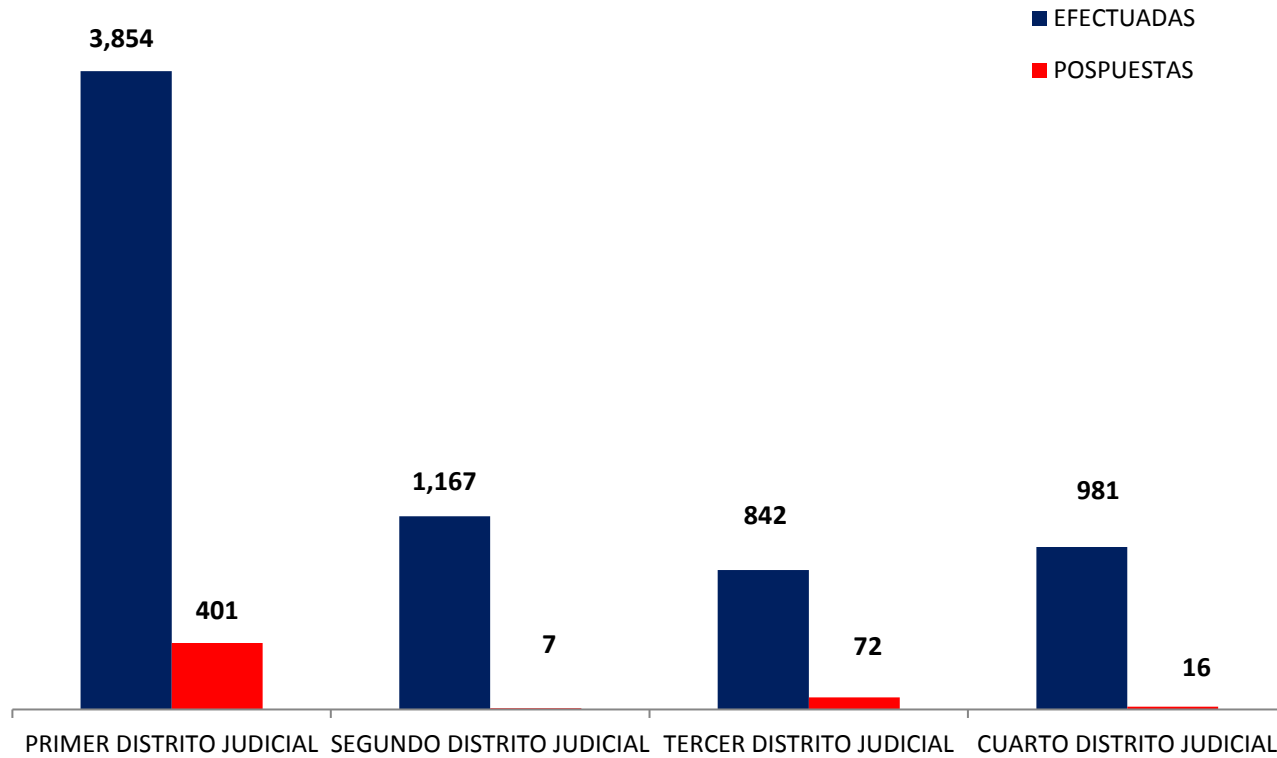

Nota: P se refiere a datos preliminares. Se incluye datos de Adolescentes, Sistema Mixto Inquisitivo y SPA.

Fuente: Centro de Estadísticas del Ministerio Público

MINISTERIO PÚBLICO
PROCURADURÍA GENERAL DE LA NACIÓN
GRÁFICO N°1; PORCENTAJE DE AUDIENCIAS REGISTRADAS
EN LA REPÚBLICA DE PANAMÁ, POR DISTRITO JUDICIAL
01 AL 31 DE MARZO DE 2018

Fuente: Centro de Estadísticas del Ministerio Público