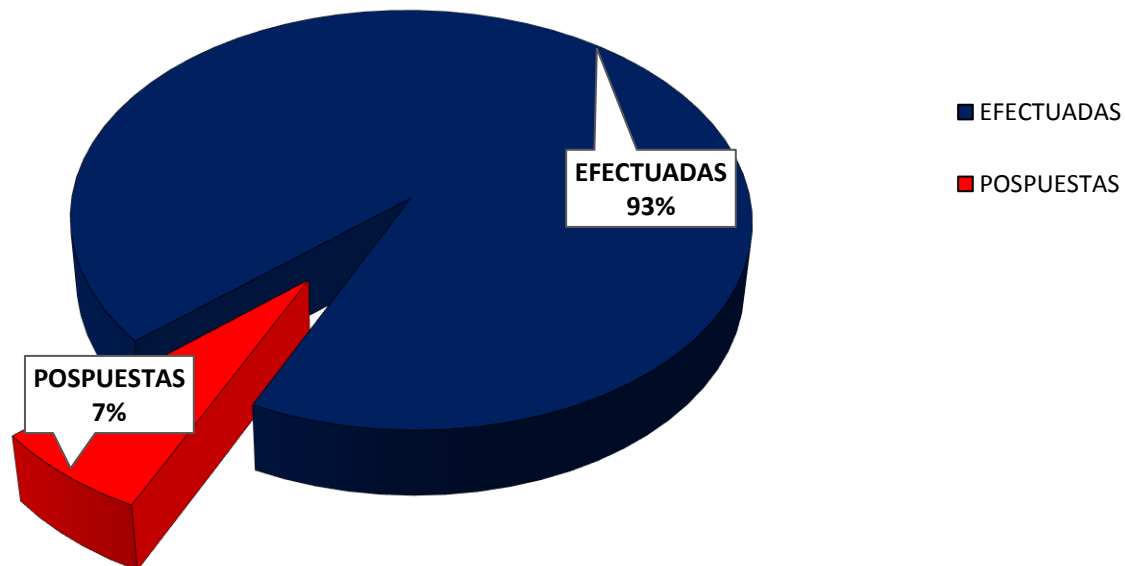

MINISTERIO PÚBLICO
PROCURADURÍA GENERAL DE LA NACIÓN
GRÁFICO N°1; PORCENTAJE DE AUDIENCIAS REGISTRADAS
EN LA REPÚBLICA DE PANAMÁ, POR DISTRITO JUDICIAL
01 AL 31 DE MARZO DE 2018

Fuente: Centro de Estadísticas del Ministerio Público

Fuente: Centro de Estadística del Ministerio Público