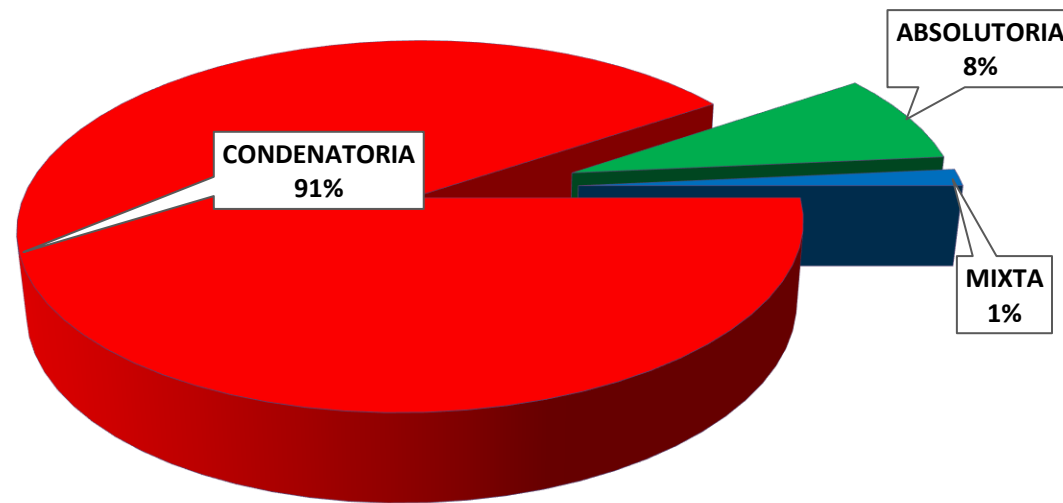

MINISTERIO PÚBLICO
PROCURADURÍA GENERAL DE LA NACIÓN
CUADRO N° 1; NÚMERO DE SENTENCIAS REGISTRADAS
EN LA REPÚBLICA DE PANAMÁ, POR DISTRITO JUDICIAL (P)
01 AL 31 DE ENERO DE 2018

DISTRITOS JUDICIALES	TIPO DE SENTENCIAS		
	CONDENATORIA	ABSOLUTORIA	MIXTA
TOTAL...	<u>669</u>	<u>59</u>	<u>11</u>
PRIMER DISTRITO JUDICIAL	471	35	9
SEGUNDO DISTRITO JUDICIAL	69	3	1
TERCER DISTRITO JUDICIAL	57	20	1
CUARTO DISTRITO JUDICIAL	72	1	0

Nota: P se refiere a cifras Preliminares

Fuente: Centro de Estadísticas del Ministerio Público

MINISTERIO PÚBLICO
PROCURADURÍA GENERAL DE LA NACIÓN
GRAFICO N° 1; PORCENTAJE DE SENTENCIAS REGISTRADAS
EN LA REPÚBLICA DE PANAMÁ,
POR TIPO Y DISTRITO JUDICIAL
01 AL 31 DE ENERO DE 2018

- CONDENATORIA
- ABSOLUTORIA
- MIXTA

Fuente: Centro de Estadísticas del Ministerio Público