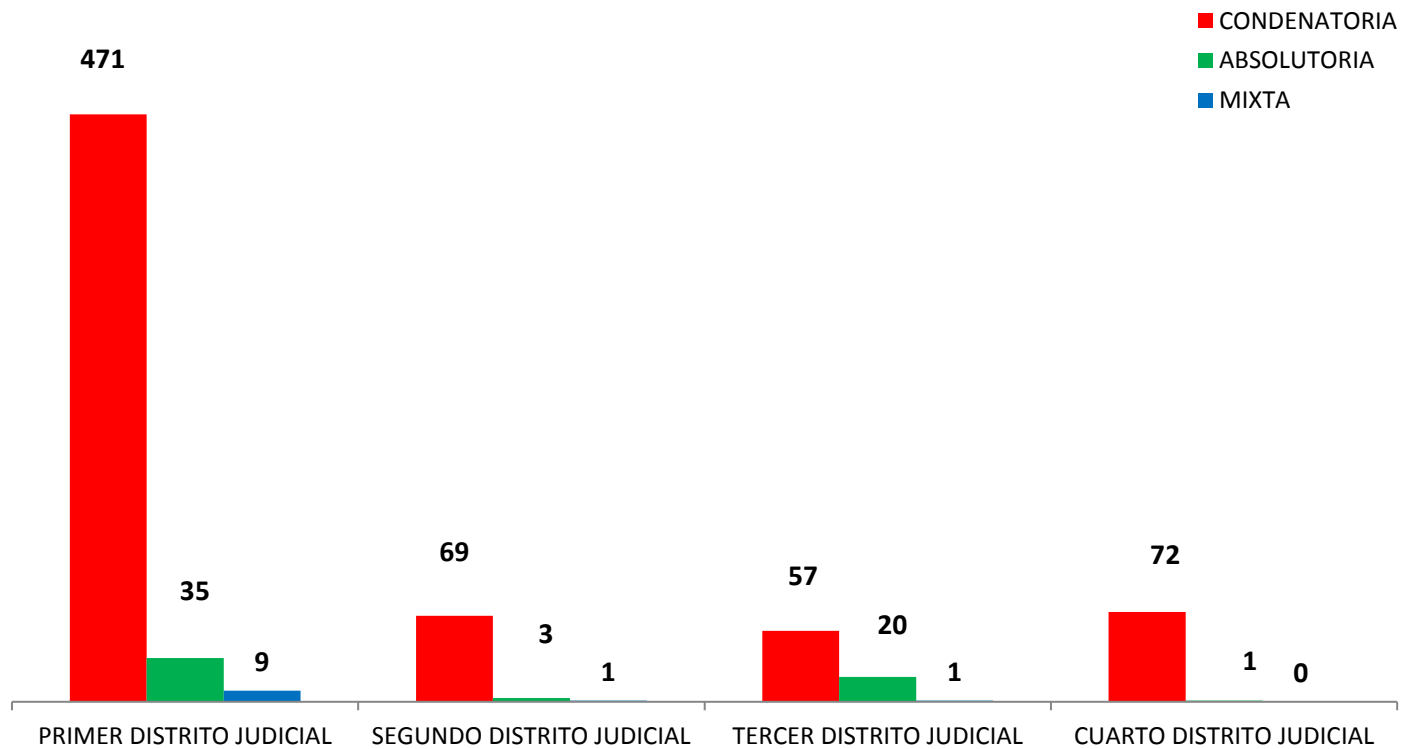

MINISTERIO PÚBLICO
PROCURADURÍA GENERAL DE LA NACIÓN
CUADRO N° 1; NÚMERO DE SENTENCIAS REGISTRADAS
EN LA REPÚBLICA DE PANAMÁ, POR DISTRITO JUDICIAL (P)
01 AL 31 DE ENERO DE 2018

DISTRITOS JUDICIALES	TIPO DE SENTENCIAS		
	CONDENATORIA	ABSOLUTORIA	MIXTA
TOTAL...	<u>669</u>	<u>59</u>	<u>11</u>
PRIMER DISTRITO JUDICIAL	471	35	9
SEGUNDO DISTRITO JUDICIAL	69	3	1
TERCER DISTRITO JUDICIAL	57	20	1
CUARTO DISTRITO JUDICIAL	72	1	0

Nota: P se refiere a cifras Preliminares

Fuente: Centro de Estadísticas del Ministerio Público

MINISTERIO PÚBLICO
PROCURADURÍA GENERAL DE LA NACIÓN
GRAFICO N° 1; PORCENTAJE DE SENTENCIAS REGISTRADAS
EN LA REPÚBLICA DE PANAMÁ,
POR TIPO Y DISTRITO JUDICIAL
01 AL 31 DE ENERO DE 2018

- CONDENATORIA
- ABSOLUTORIA
- MIXTA

Fuente: Centro de Estadísticas del Ministerio Público

MINISTERIO PÚBLICO
PROCURADURÍA GENERAL DE LA NACIÓN
GRÁFICO N° 2; NÚMERO DE SENTENCIAS REGISTRADAS EN LA REPÚBLICA
DE PANAMÁ, POR TIPO Y DISTRITO JUDICIAL
01 AL 31 DE ENERO DE 2018

Fuente: Centro de Estadísticas del Ministerio Público