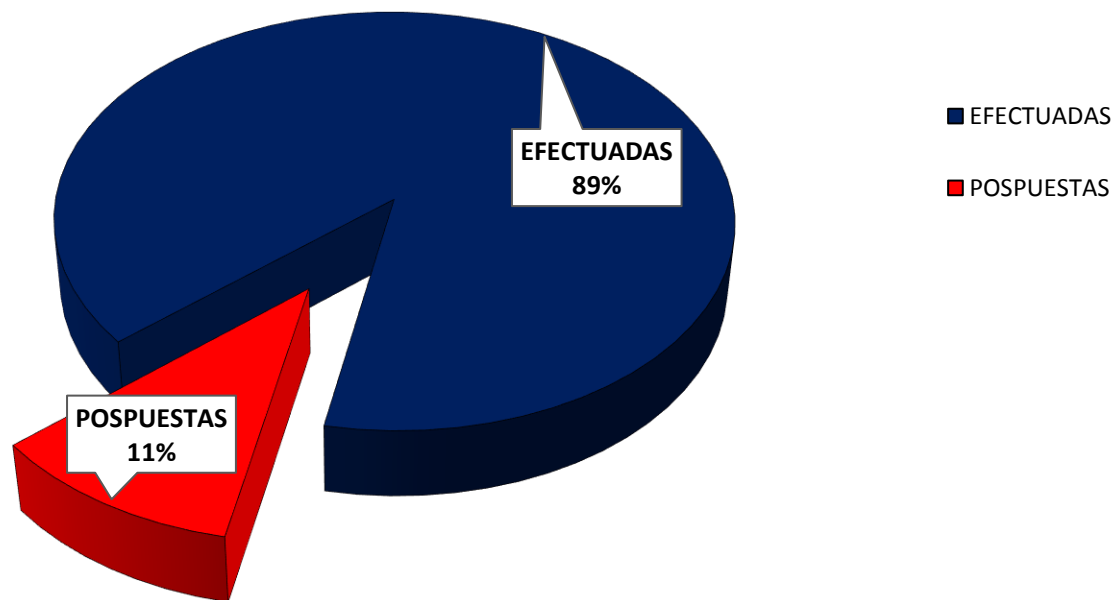

MINISTERIO PÚBLICO
PROCURADURÍA GENERAL DE LA NACIÓN
GRÁFICO N°1; PORCENTAJE DE AUDIENCIAS REGISTRADAS
EN LA REPÚBLICA DE PANAMÁ, POR DISTRITO JUDICIAL
01 AL 31 DE ENERO DE 2018

Fuente: Centro de Estadísticas del Ministerio Público

Fuente: Centro de Estadística del Ministerio Público