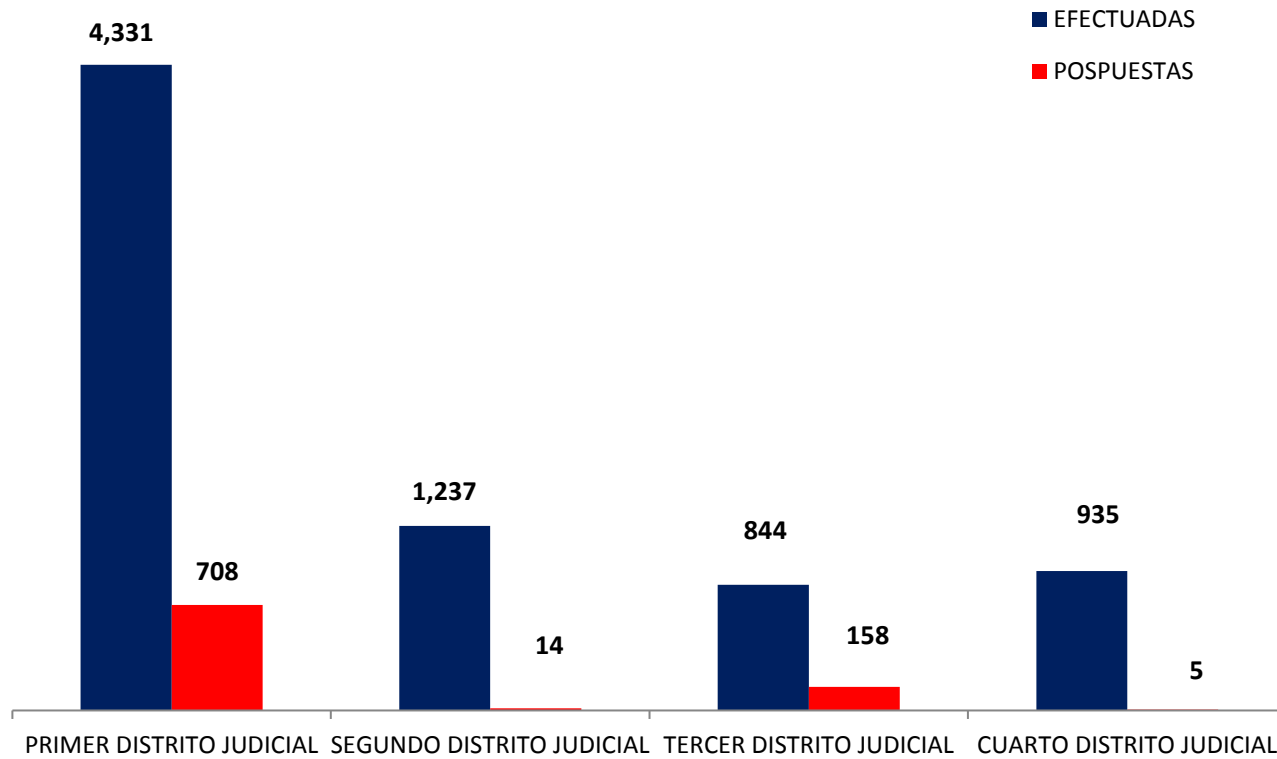

DISTRITOS JUDICIALES	AUDIENCIAS	
	EFFECTUADAS	POSPUESTAS
<b>TOTAL...</b>	<b><u>7,347</u></b>	<b><u>885</u></b>
PRIMER DISTRITO JUDICIAL	4,331	708
SEGUNDO DISTRITO JUDICIAL	1,237	14
TERCER DISTRITO JUDICIAL	844	158
CUARTO DISTRITO JUDICIAL	935	5

Nota: P se refiere a cifras Preliminares

Fuente: Centro de Estadísticas del Ministerio Público

**MINISTERIO PÚBLICO**  
**PROCURADURÍA GENERAL DE LA NACIÓN**  
**GRÁFICO N°1; PORCENTAJE DE AUDIENCIAS REGISTRADAS**  
**EN LA REPÚBLICA DE PANAMÁ, POR DISTRITO JUDICIAL**  
**01 AL 31 DE ENERO DE 2018**

Fuente: Centro de Estadísticas del Ministerio Público

Fuente: Centro de Estadística del Ministerio Público

**MINISTERIO PÚBLICO**  
PROCURADURÍA GENERAL DE LA NACIÓN  
GRÁFICO N°2; NÚMERO DE AUDIENCIAS REGISTRADAS EN LA REPÚBLICA DE  
PANAMÁ, POR DISTRITO JUDICIAL  
01 AL 31 DE ENERO DE 2018

Fuente: Centro de Estadísticas del Ministerio Público