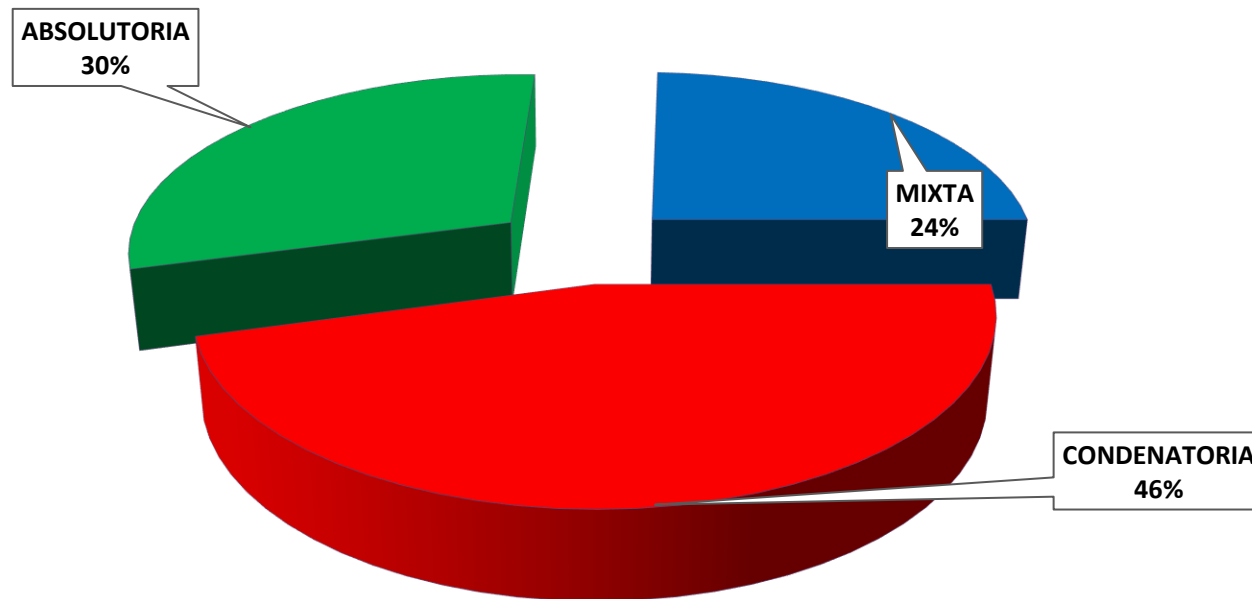

MINISTERIO PÚBLICO
PROCURADURÍA GENERAL DE LA NACIÓN
GRAFICO N° 1; PORCENTAJE DE SENTENCIAS REGISTRADAS
EN LA REPÚBLICA DE PANAMÁ
POR, TIPO Y DISTRITO JUDICIAL
01 ENERO AL 31 DE DICIEMBRE 2017

- CONDENATORIA
- ABSOLUTORIA
- MIXTA

Fuente: Centro de Estadísticas del Ministerio Público