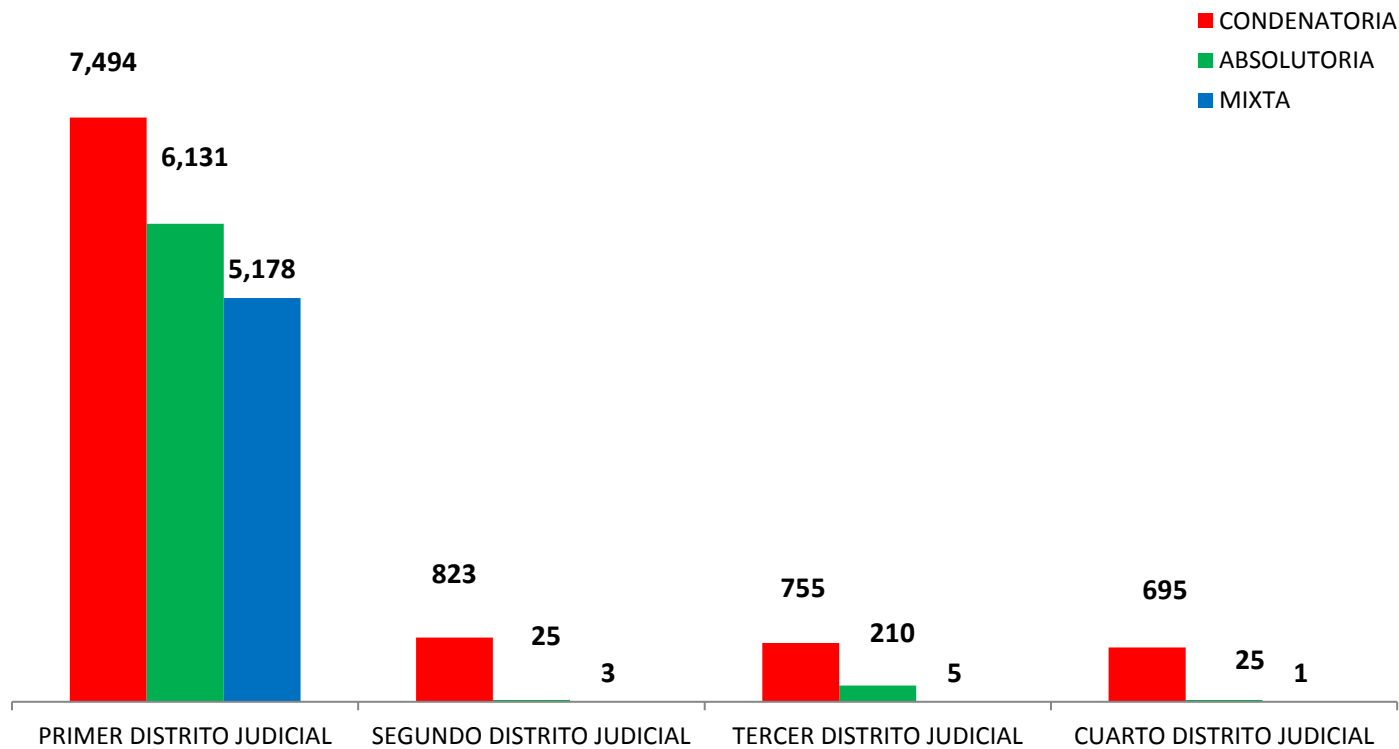

DISTRITOS JUDICIALES	TIPO DE SENTENCIAS		
	CONDENATORIA	ABSOLUTORIA	MIXTA
<b>TOTAL...</b>	<b><u>9,767</u></b>	<b><u>6,391</u></b>	<b><u>5,187</u></b>
PRIMER DISTRITO JUDICIAL	7,494	6,131	5,178
SEGUNDO DISTRITO JUDICIAL	823	25	3
TERCER DISTRITO JUDICIAL	755	210	5
CUARTO DISTRITO JUDICIAL	695	25	1

Fuente: Centro de Estadísticas del Ministerio Público

**MINISTERIO PÚBLICO**  
**PROCURADURÍA GENERAL DE LA NACIÓN**  
**GRAFICO N° 1; PORCENTAJE DE SENTENCIAS REGISTRADAS**  
**EN LA REPÚBLICA DE PANAMÁ**  
**POR, TIPO Y DISTRITO JUDICIAL**  
**01 ENERO AL 31 DE DICIEMBRE 2017**

- CONDENATORIA
- ABSOLUTORIA
- MIXTA

Fuente: Centro de Estadísticas del Ministerio Público

**MINISTERIO PÚBLICO**  
PROCURADURÍA GENERAL DE LA NACIÓN  
GRÁFICO N° 2; NÚMERO DE SENTENCIAS REGISTRADAS EN LA REPÚBLICA  
DE PANAMÁ POR, TIPO Y DISTRITO JUDICIAL  
01 ENERO AL 31 DE DICIEMBRE 2017

Fuente: Centro de Estadísticas del Ministerio Público