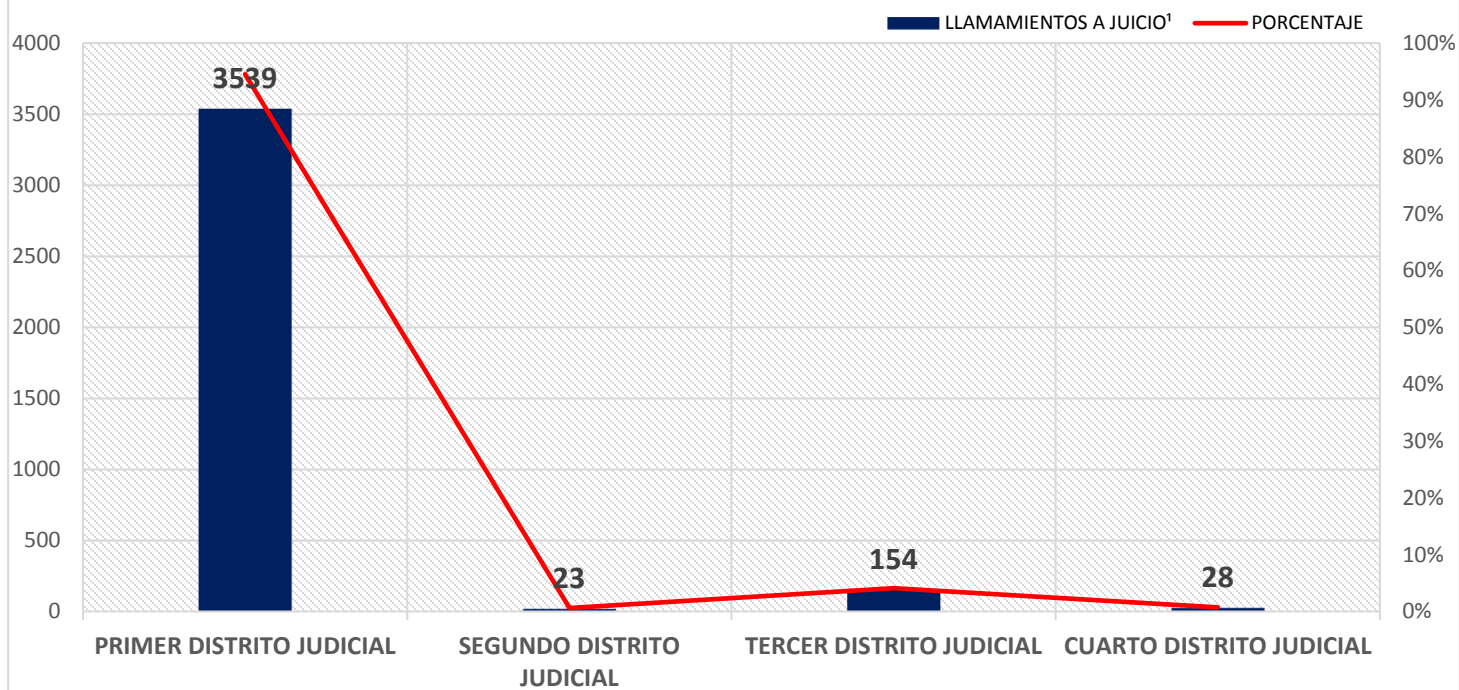

MINISTERIO PÚBLICO
PROCURADURÍA GENERAL DE LA NACIÓN
CUADRO N°1; NÚMERO DE LLAMAMIENTOS A JUICIO REGISTRADOS
EN LA REPÚBLICA DE PANAMÁ POR, DISTRITO JUDICIAL
01 DE ENERO AL 31 DE DICIEMBRE 2017

DISTRITOS JUDICIALES	LLAMAMIENTOS A JUICIO ¹	PORCENTAJE
TOTAL...	<u>3,744</u>	<u>100%</u>
PRIMER DISTRITO JUDICIAL	3539	95%
SEGUNDO DISTRITO JUDICIAL	23	1%
TERCER DISTRITO JUDICIAL	154	4%
CUARTO DISTRITO JUDICIAL	28	1%

Fuente: Centro de Estadísticas del Ministerio Público

¹Nota: Los llamamientos a juicio corresponde al Sistema Mixto

MINISTERIO PÚBLICO
PROCURADURÍA GENERAL DE LA NACIÓN
GRAFICO N° 1; NÚMERO DE LLAMAMIENTOS A JUICIO REGISTRADOS
EN LA REPÚBLICA DE PANAMÁ POR, TIPO Y DISTRITO JUDICIAL
01 ENERO AL 31 DE DICIEMBRE 2017

Fuente: Centro de Estadísticas del Ministerio Público

¹Nota: Los llamamientos a juicio corresponde al Sistema Mixto