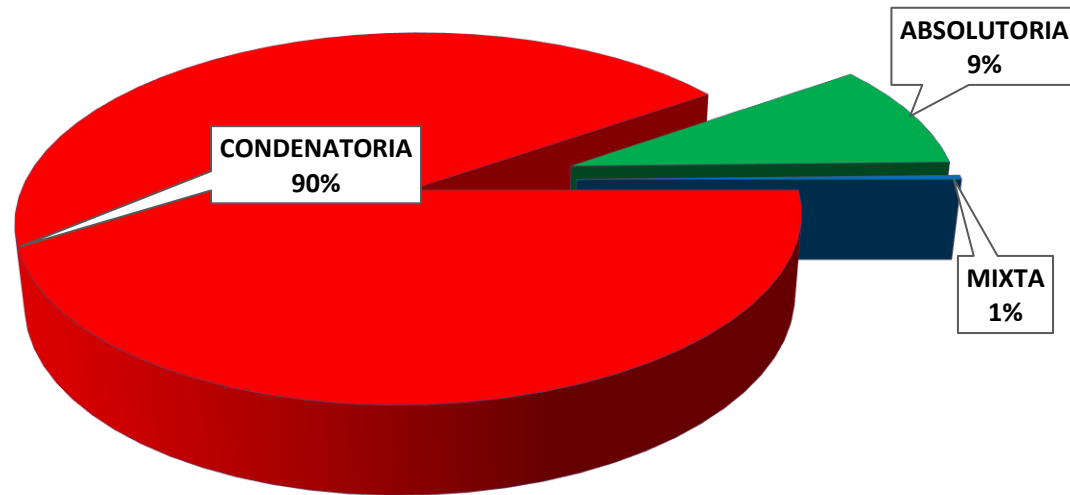

MINISTERIO PÚBLICO
PROCURADURÍA GENERAL DE LA NACIÓN
CUADRO N° 1; NÚMERO DE SENTENCIAS REGISTRADAS
EN LA REPÚBLICA DE PANAMÁ POR, DISTRITO JUDICIAL
1 AL 30 DE NOVIEMBRE 2017

DISTRITOS JUDICIALES	TIPO DE SENTENCIAS		
	CONDENATORIA	ABSOLUTORIA	MIXTA
TOTAL...	<u>493</u>	<u>51</u>	<u>2</u>
PRIMER DISTRITO JUDICIAL	297	35	1
SEGUNDO DISTRITO JUDICIAL	73	2	0
TERCER DISTRITO JUDICIAL	53	13	1
CUARTO DISTRITO JUDICIAL	70	1	0

Fuente: Centro de Estadísticas del Ministerio Público

MINISTERIO PÚBLICO
PROCURADURÍA GENERAL DE LA NACIÓN
GRAFICO N° 1; PORCENTAJE DE SENTENCIAS REGISTRADAS
EN LA REPÚBLICA DE PANAMÁ
POR, TIPO Y DISTRITO JUDICIAL
1 AL 30 DE NOVIEMBRE 2017

- CONDENATORIA
- ABSOLUTORIA
- MIXTA

Fuente: Centro de Estadísticas del Ministerio Público