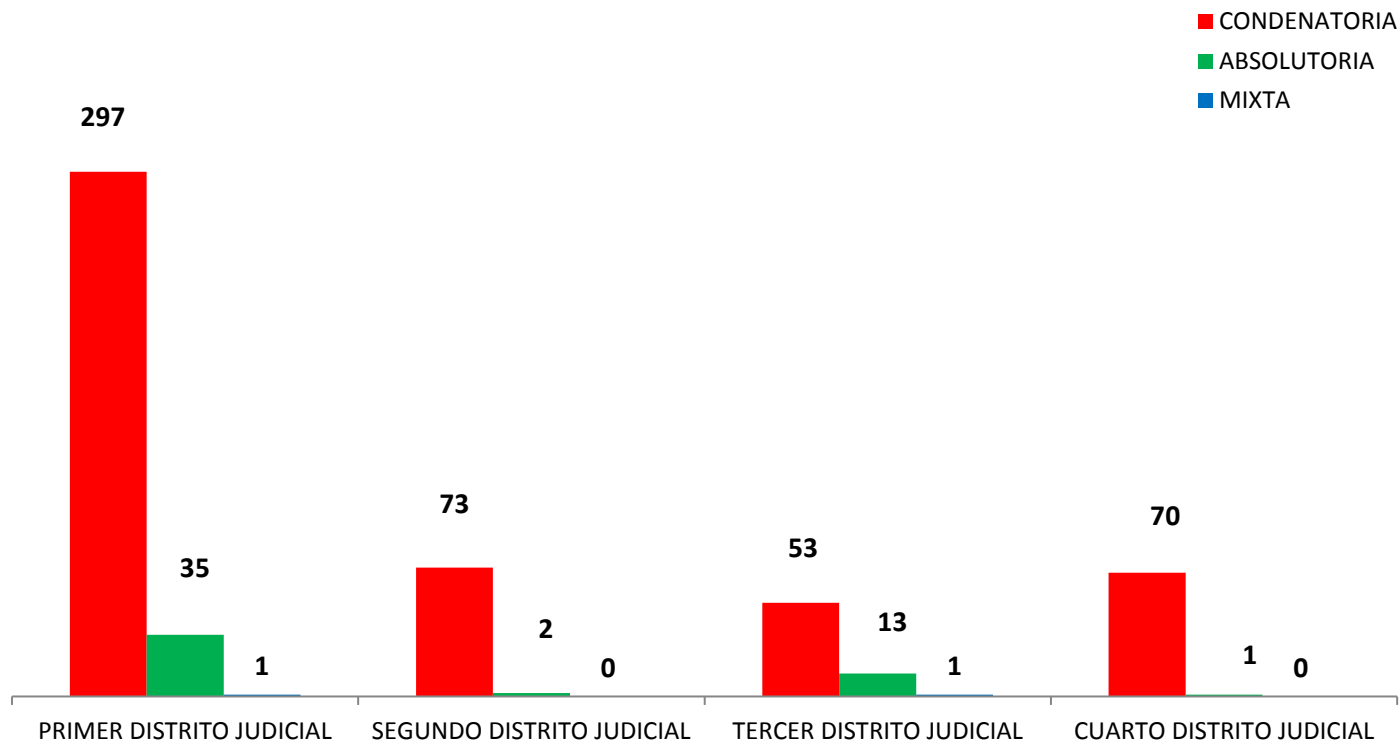

MINISTERIO PÚBLICO
PROCURADURÍA GENERAL DE LA NACIÓN
CUADRO N° 1; NÚMERO DE SENTENCIAS REGISTRADAS
EN LA REPÚBLICA DE PANAMÁ POR, DISTRITO JUDICIAL
1 AL 30 DE NOVIEMBRE 2017

DISTRITOS JUDICIALES	TIPO DE SENTENCIAS		
	CONDENATORIA	ABSOLUTORIA	MIXTA
TOTAL...	<u>493</u>	<u>51</u>	<u>2</u>
PRIMER DISTRITO JUDICIAL	297	35	1
SEGUNDO DISTRITO JUDICIAL	73	2	0
TERCER DISTRITO JUDICIAL	53	13	1
CUARTO DISTRITO JUDICIAL	70	1	0

Fuente: Centro de Estadísticas del Ministerio Público

MINISTERIO PÚBLICO
PROCURADURÍA GENERAL DE LA NACIÓN
GRAFICO N° 1; PORCENTAJE DE SENTENCIAS REGISTRADAS
EN LA REPÚBLICA DE PANAMÁ
POR, TIPO Y DISTRITO JUDICIAL
1 AL 30 DE NOVIEMBRE 2017

- CONDENATORIA
- ABSOLUTORIA
- MIXTA

Fuente: Centro de Estadísticas del Ministerio Público

MINISTERIO PÚBLICO
PROCURADURÍA GENERAL DE LA NACIÓN
GRÁFICO N° 2; NÚMERO DE SENTENCIAS REGISTRADAS EN LA REPÚBLICA
DE PANAMÁ POR, TIPO Y DISTRITO JUDICIAL
1 AL 30 DE NOVIEMBRE 2017

Fuente: Centro de Estadísticas del Ministerio Público