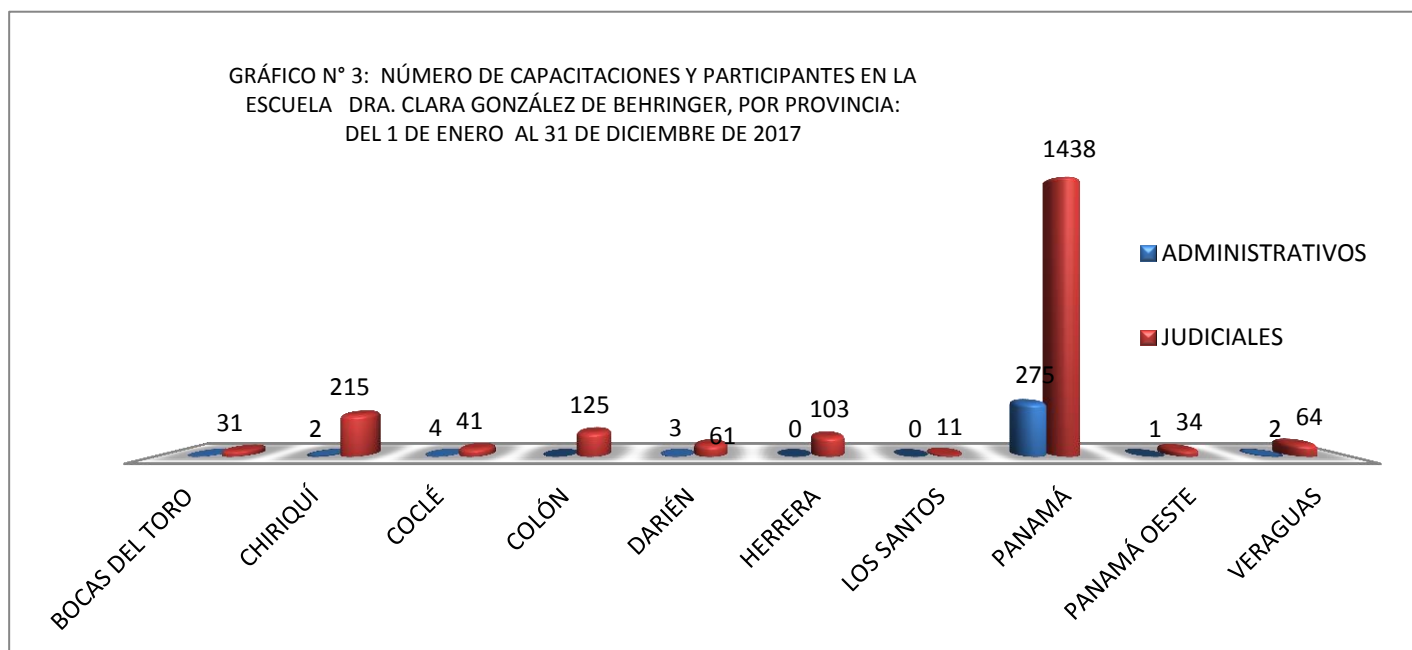

CUADRO N° 4: NÚMERO DE PARTICIPANTES DE LAS CAPACITACIONES BRINDADAS EN LA ESCUELA
DRA. CLARA GONZÁLEZ DE BEHRINGER, POR PROVINCIA, SEGÚN ÁREA DE TRABAJO:
DEL 1 AL 31 DE DICIEMBRE DE 2017

PROVINCIAS	CAPACITACIONES	PARTICIPANTES		
		TOTAL	ADMINISTRATIVOS	JUDICIALES
TOTAL...	128	2416	293	2123
BOCAS DEL TORO	2	36	5	31
CHIRIQUÍ	16	217	2	215
COCLÉ	2	45	4	41
COLÓN	7	126	1	125
DARIÉN	2	64	3	61
HERRERA	4	103	-	103
LOS SANTOS	1	11	-	11
PANAMÁ	85	1713	275	1438
PANAMÁ OESTE	2	35	1	34
VERAGUAS	7	66	2	64

Fuente: Centro de Estadísticas, Escuela Del Ministerio Público

Fuente: Centro de Estadísticas, Escuela Del Ministerio Público