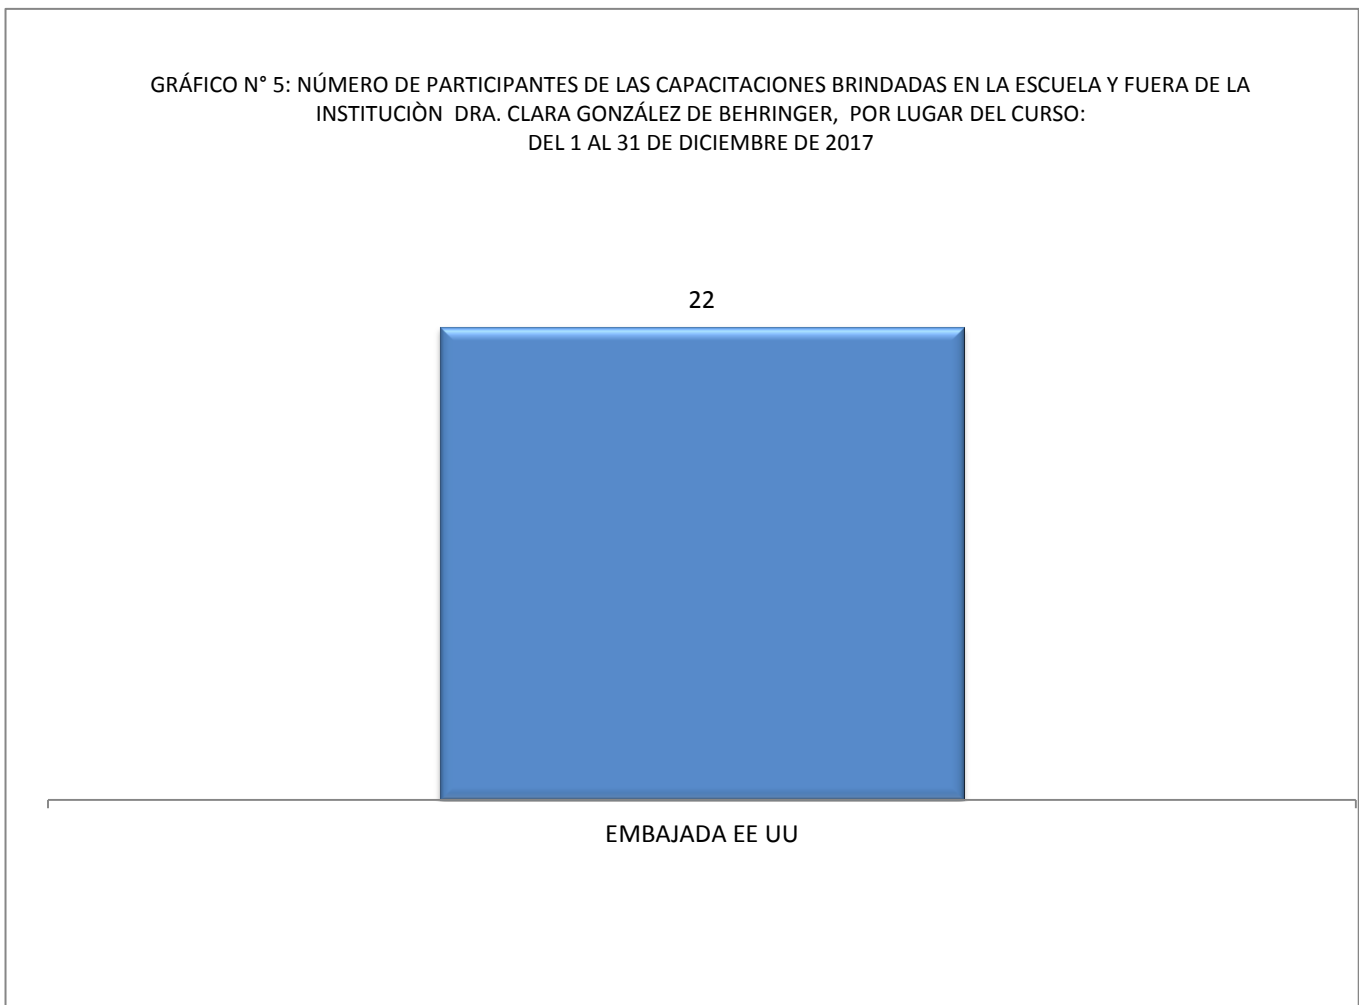

Fuente: Centro de Estadísticas, Escuela Del Ministerio Público

CUADRO N° 5: NÚMERO DE PARTICIPANTES DE LAS CAPACITACIONES BRINDADAS EN LA ESCUELA Y FUERA DE LA INSTITUCIÓN  
DRA. CLARA GONZÁLEZ DE BEHRINGER, POR LUGAR DEL CURSO:  
DEL 1 AL 31 DE DICIEMBRE DE 2017

LUGAR DEL CURSO	TOTAL
<b>TOTAL...</b>	22
EMBAJADA EE UU	22

Fuente: Centro de Estadísticas, Escuela Del Ministerio Público

GRÁFICO N° 5: NÚMERO DE PARTICIPANTES DE LAS CAPACITACIONES BRINDADAS EN LA ESCUELA Y FUERA DE LA INSTITUCIÓN DRA. CLARA GONZÁLEZ DE BEHRINGER, POR LUGAR DEL CURSO:  
DEL 1 AL 31 DE DICIEMBRE DE 2017