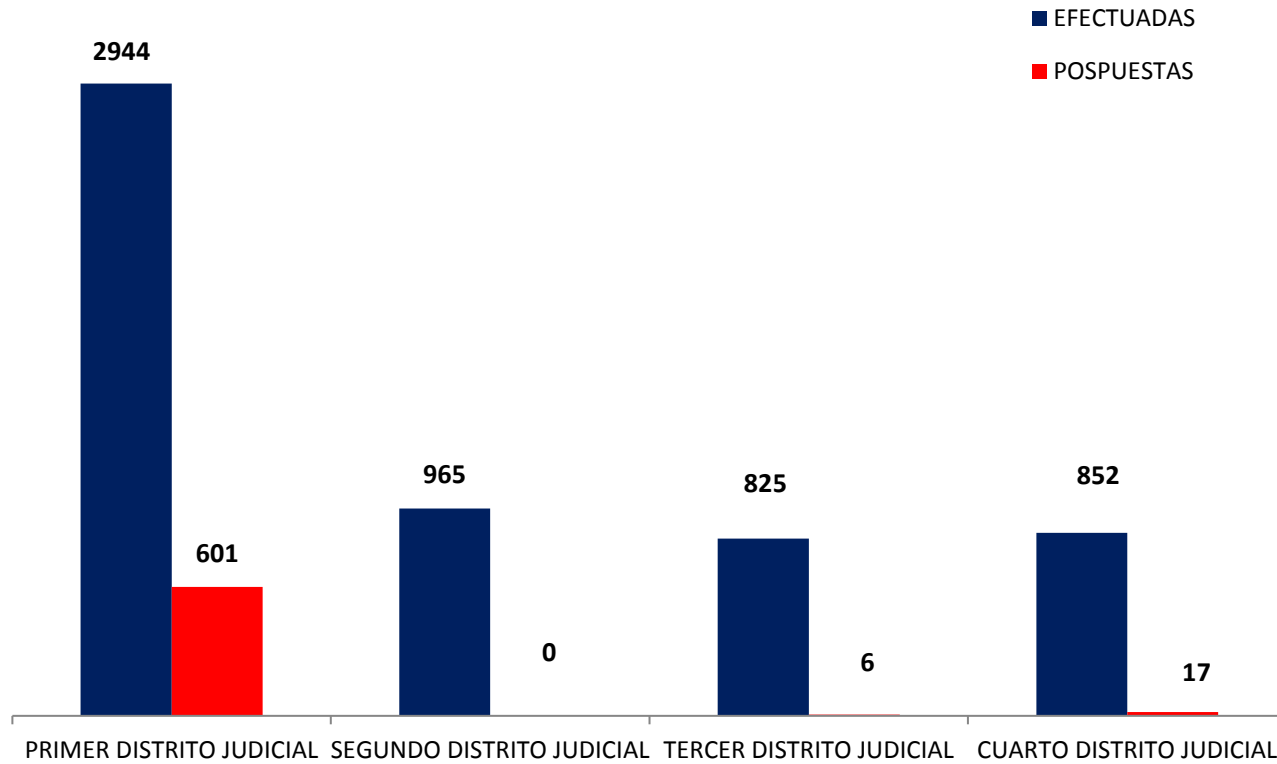

DISTRITOS JUDICIALES	AUDIENCIAS	
	EFFECTUADAS	POSPUESTAS
<b>TOTAL...</b>	<b><u>5,586</u></b>	<b><u>624</u></b>
PRIMER DISTRITO JUDICIAL	2944	601
SEGUNDO DISTRITO JUDICIAL	965	7+2
TERCER DISTRITO JUDICIAL	825	6
CUARTO DISTRITO JUDICIAL	852	17

Fuente: Centro de Estadísticas del Ministerio Público

**MINISTERIO PÚBLICO**  
**PROCURADURÍA GENERAL DE LA NACIÓN**  
**GRÁFICO N°1; PORCENTAJE DE AUDIENCIAS REGISTRADAS**  
**EN LA REPÚBLICA DE PANAMÁ POR, DISTRITO JUDICIAL**  
**1 AL 30 DE NOVIEMBRE 2017**

Fuente: Centro de Estadísticas del Ministerio Público