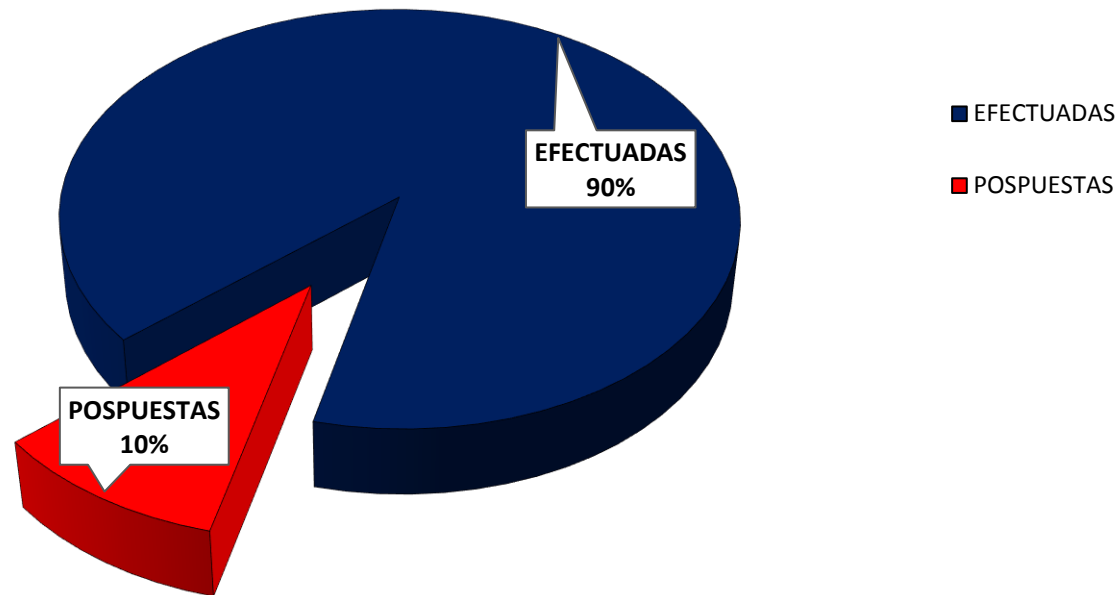

MINISTERIO PÚBLICO
PROCURADURÍA GENERAL DE LA NACIÓN
GRÁFICO N°1; PORCENTAJE DE AUDIENCIAS REGISTRADAS
EN LA REPÚBLICA DE PANAMÁ POR, DISTRITO JUDICIAL
1 AL 30 DE NOVIEMBRE 2017

Fuente: Centro de Estadísticas del Ministerio Público

Fuente: Centro de Estadística del Ministerio Público