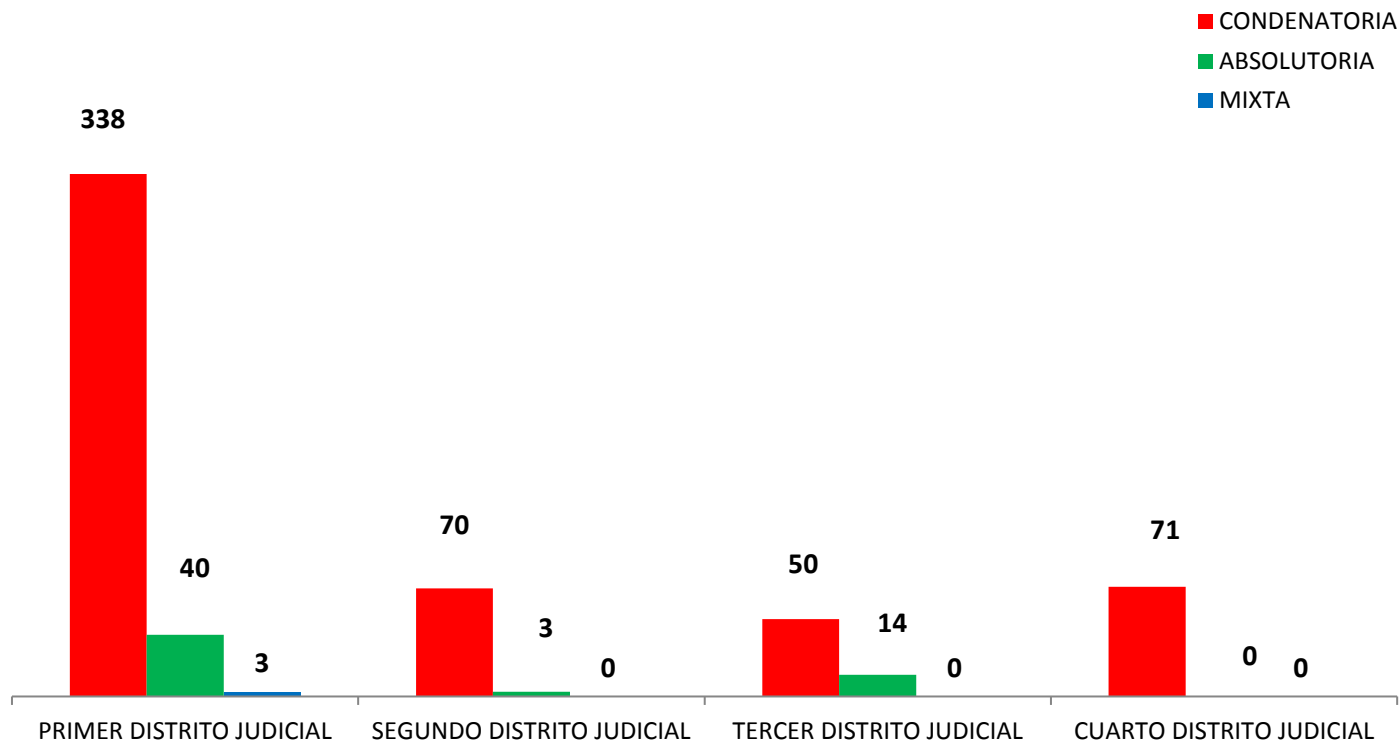

MINISTERIO PÚBLICO
PROCURADURÍA GENERAL DE LA NACIÓN
CUADRO N° 1; NÚMERO DE SENTENCIAS REGISTRADAS
EN LA REPÚBLICA DE PANAMÁ POR, DISTRITO JUDICIAL
1 AL 31 DE OCTUBRE 2017

DISTRITOS JUDICIALES	TIPO DE SENTENCIAS		
	CONDENATORIA	ABSOLUTORIA	MIXTA
TOTAL...	<u>529</u>	<u>57</u>	<u>3</u>
PRIMER DISTRITO JUDICIAL	338	40	3
SEGUNDO DISTRITO JUDICIAL	70	3	0
TERCER DISTRITO JUDICIAL	50	14	0
CUARTO DISTRITO JUDICIAL	71	0	0

Fuente: Centro de Estadísticas del Ministerio Público

MINISTERIO PÚBLICO
PROCURADURÍA GENERAL DE LA NACIÓN
GRAFICO N° 1; PORCENTAJE DE SENTENCIAS REGISTRADAS
EN LA REPÚBLICA DE PANAMÁ
POR, TIPO Y DISTRITO JUDICIAL
1 AL 31 DE OCTUBRE 2017

- CONDENATORIA
- ABSOLUTORIA
- MIXTA

Fuente: Centro de Estadísticas del Ministerio Público

MINISTERIO PÚBLICO
PROCURADURÍA GENERAL DE LA NACIÓN
GRÁFICO N° 2; NÚMERO DE SENTENCIAS REGISTRADAS EN LA REPÚBLICA
DE PANAMÁ POR, TIPO Y DISTRITO JUDICIAL
1 AL 31 DE OCTUBRE 2017

Fuente: Centro de Estadísticas del Ministerio Público