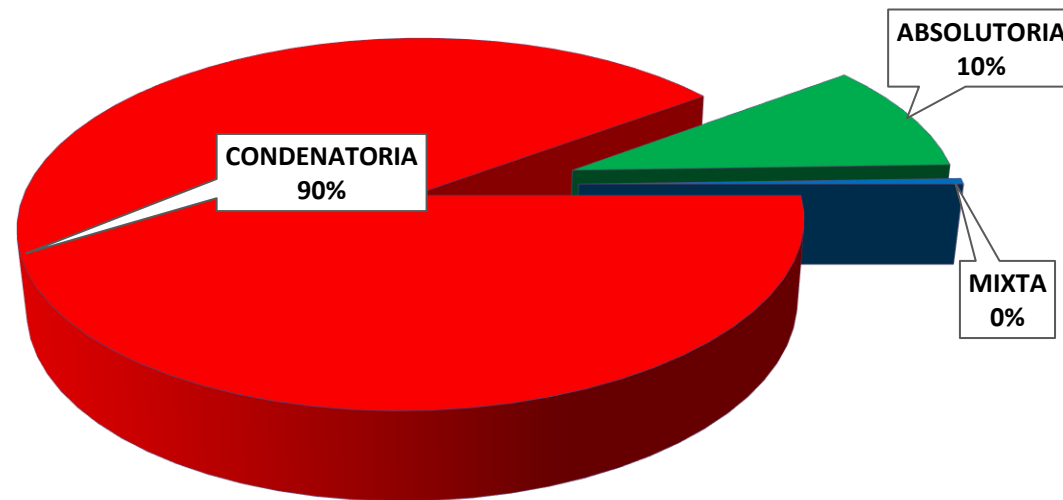

MINISTERIO PÚBLICO
PROCURADURÍA GENERAL DE LA NACIÓN
CUADRO N° 1; NÚMERO DE SENTENCIAS REGISTRADAS
EN LA REPÚBLICA DE PANAMÁ POR, DISTRITO JUDICIAL
1 AL 31 DE OCTUBRE 2017

DISTRITOS JUDICIALES	TIPO DE SENTENCIAS		
	CONDENATORIA	ABSOLUTORIA	MIXTA
TOTAL...	<u>529</u>	<u>57</u>	<u>3</u>
PRIMER DISTRITO JUDICIAL	338	40	3
SEGUNDO DISTRITO JUDICIAL	70	3	0
TERCER DISTRITO JUDICIAL	50	14	0
CUARTO DISTRITO JUDICIAL	71	0	0

Fuente: Centro de Estadísticas del Ministerio Público

MINISTERIO PÚBLICO
PROCURADURÍA GENERAL DE LA NACIÓN
GRAFICO N° 1; PORCENTAJE DE SENTENCIAS REGISTRADAS
EN LA REPÚBLICA DE PANAMÁ
POR, TIPO Y DISTRITO JUDICIAL
1 AL 31 DE OCTUBRE 2017

- CONDENATORIA
- ABSOLUTORIA
- MIXTA

Fuente: Centro de Estadísticas del Ministerio Público