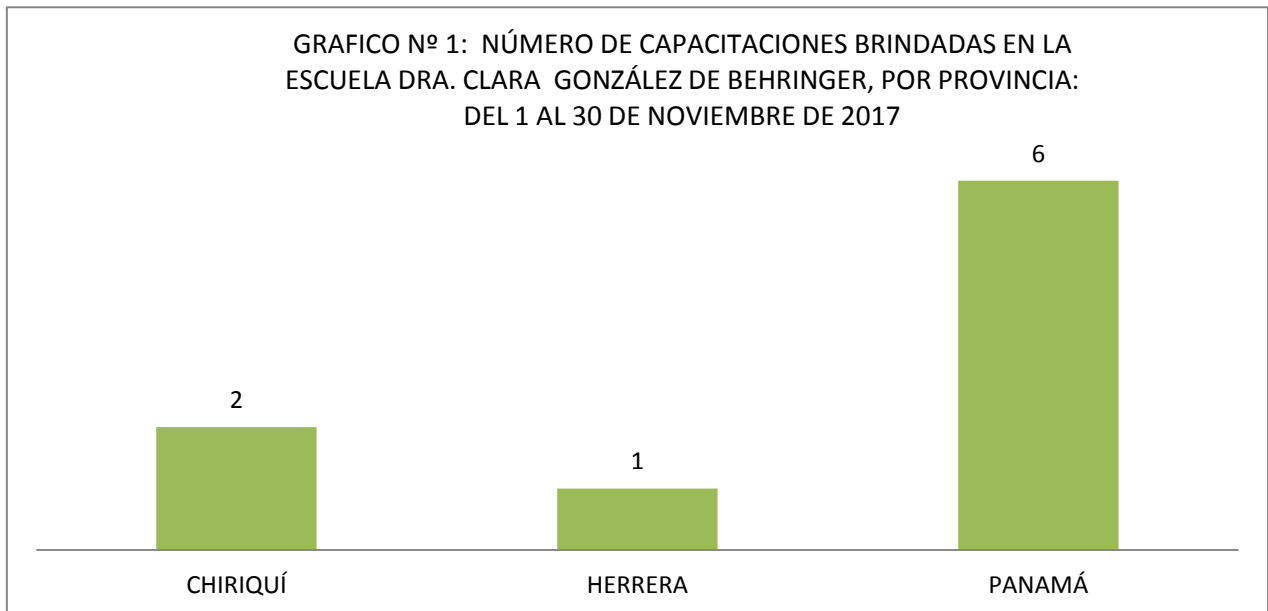

PROVINCIAS	TOTAL
TOTAL...	9
CHIRIQUÍ	2
HERRERA	1
PANAMÁ	6

Fuente: Centro de Estadísticas, Escuela Del Ministerio Público

Fuente: Centro de Estadísticas, Escuela Del Ministerio Público