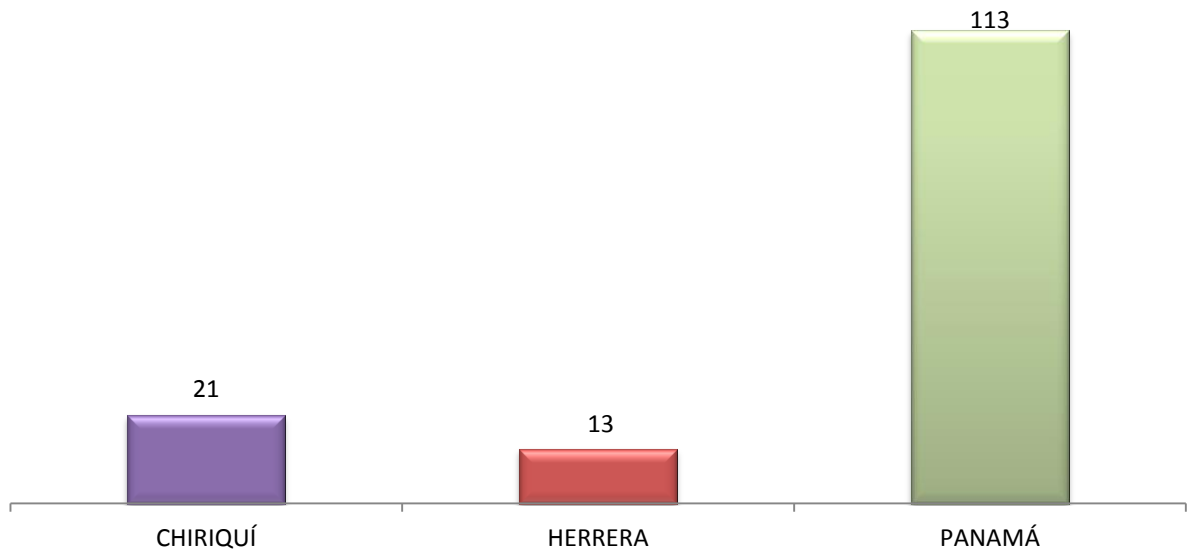

CUADRO N°1: NÚMERO DE CAPACITACIONES BRINDADAS EN LA ESCUELA  
DRA. CLARA GONZÁLEZ DE BEHRINGER, POR PROVINCIA:  
DEL 1 AL 30 DE NOVIEMBRE DE 2017

PROVINCIAS	TOTAL
<b>TOTAL...</b>	<b>9</b>
CHIRIQUÍ	2
HERRERA	1
PANAMÁ	6

Fuente: Centro de Estadísticas, Escuela Del Ministerio Público

Fuente: Centro de Estadísticas, Escuela Del Ministerio Público

CUADRO N°2: NÚMERO DE PARTICIPANTES DE LAS CAPACITACIONES BRINDADAS EN LA ESCUELA  
DRA. CLARA GONZÁLEZ DE BEHRINGER, POR PROVINCIA:  
DEL 1 AL 30 DE NOVIEMBRE DE 2017

PROVINCIAS	TOTAL
<b>TOTAL...</b>	<b>147</b>
CHIRIQUÍ	21
HERRERA	13
PANAMÁ	113

Fuente: Centro de Estadísticas, Escuela Del Ministerio Público

GRÁFICO N° 2: NÚMERO DE PARTICIPANTES DE LAS CAPACITACIONES  
BRINDADAS EN LA ESCUELA DRA. CLARA GONZÁLEZ DE BEHRINGER, POR  
PROVINCIA  
DEL 1 AL 30 DE NOVIEMBRE DE 2017