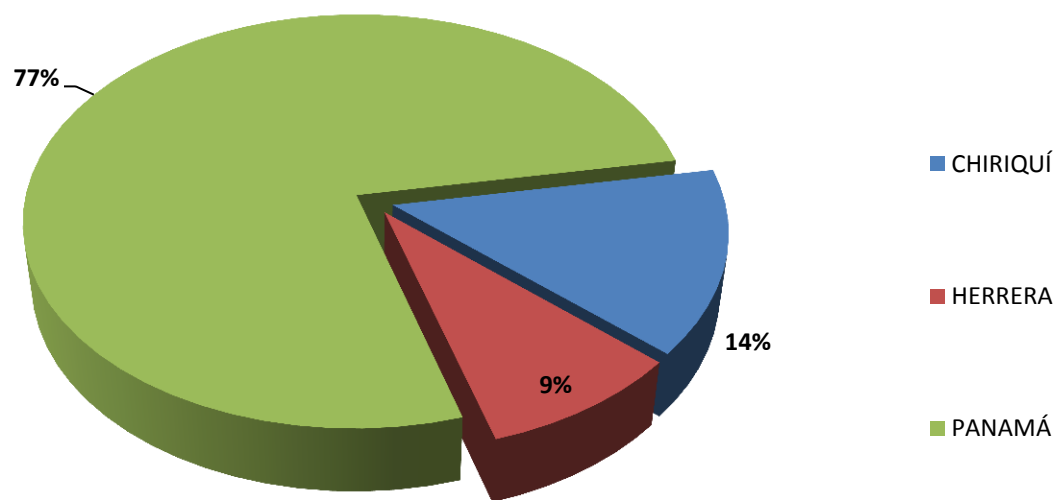

PROVINCIAS	TOTAL	ÁREA DE TRABAJO	
		ADMINISTRATIVOS	JUDICIALES
TOTAL...	147	9	138
CHIRIQUÍ	21	-	21
HERRERA	13	-	13
PANAMÁ	113	9	104

Fuente: Centro de Estadísticas, Escuela Del Ministerio Público

GRÁFICO N° 4: NÚMERO DE PARTICIPANTES DE LAS CAPACITACIONES BRINDADAS
EN LA ESCUELA DRA. CLARA GONZÁLEZ DE BEHRINGER, POR PROVINCIA, SEGÚN
ÁREA DE TRABAJO:
DEL 1 AL 30 DE NOVIEMBRE DE 2017

Fuente: Centro de Estadísticas, Escuela Del Ministerio Público