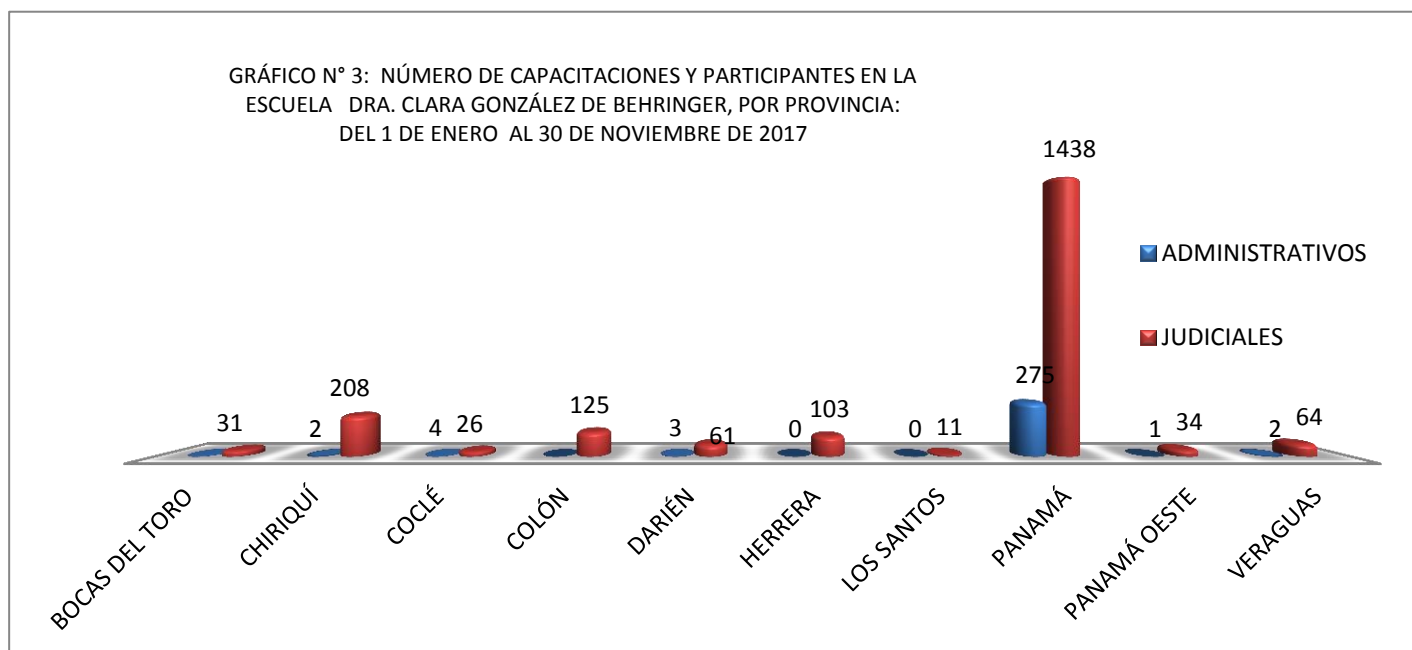

CUADRO N° 4: NÚMERO DE PARTICIPANTES DE LAS CAPACITACIONES BRINDADAS EN LA ESCUELA
DRA. CLARA GONZÁLEZ DE BEHRINGER, POR PROVINCIA, SEGÚN ÁREA DE TRABAJO:
DEL 1 AL 30 DE NOVIEMBRE DE 2017

PROVINCIAS	CAPACITACIONES	PARTICIPANTES		
		TOTAL	ADMINISTRATIVOS	JUDICIALES
TOTAL...	126	2394	293	2101
BOCAS DEL TORO	2	36	5	31
CHIRIQUÍ	15	210	2	208
COCLÉ	1	30	4	26
COLÓN	7	126	1	125
DARIÉN	2	64	3	61
HERRERA	4	103	-	103
LOS SANTOS	1	11	-	11
PANAMÁ	85	1713	275	1438
PANAMÁ OESTE	2	35	1	34
VERAGUAS	7	66	2	64

Fuente: Centro de Estadísticas, Escuela Del Ministerio Público

Fuente: Centro de Estadísticas, Escuela Del Ministerio Público