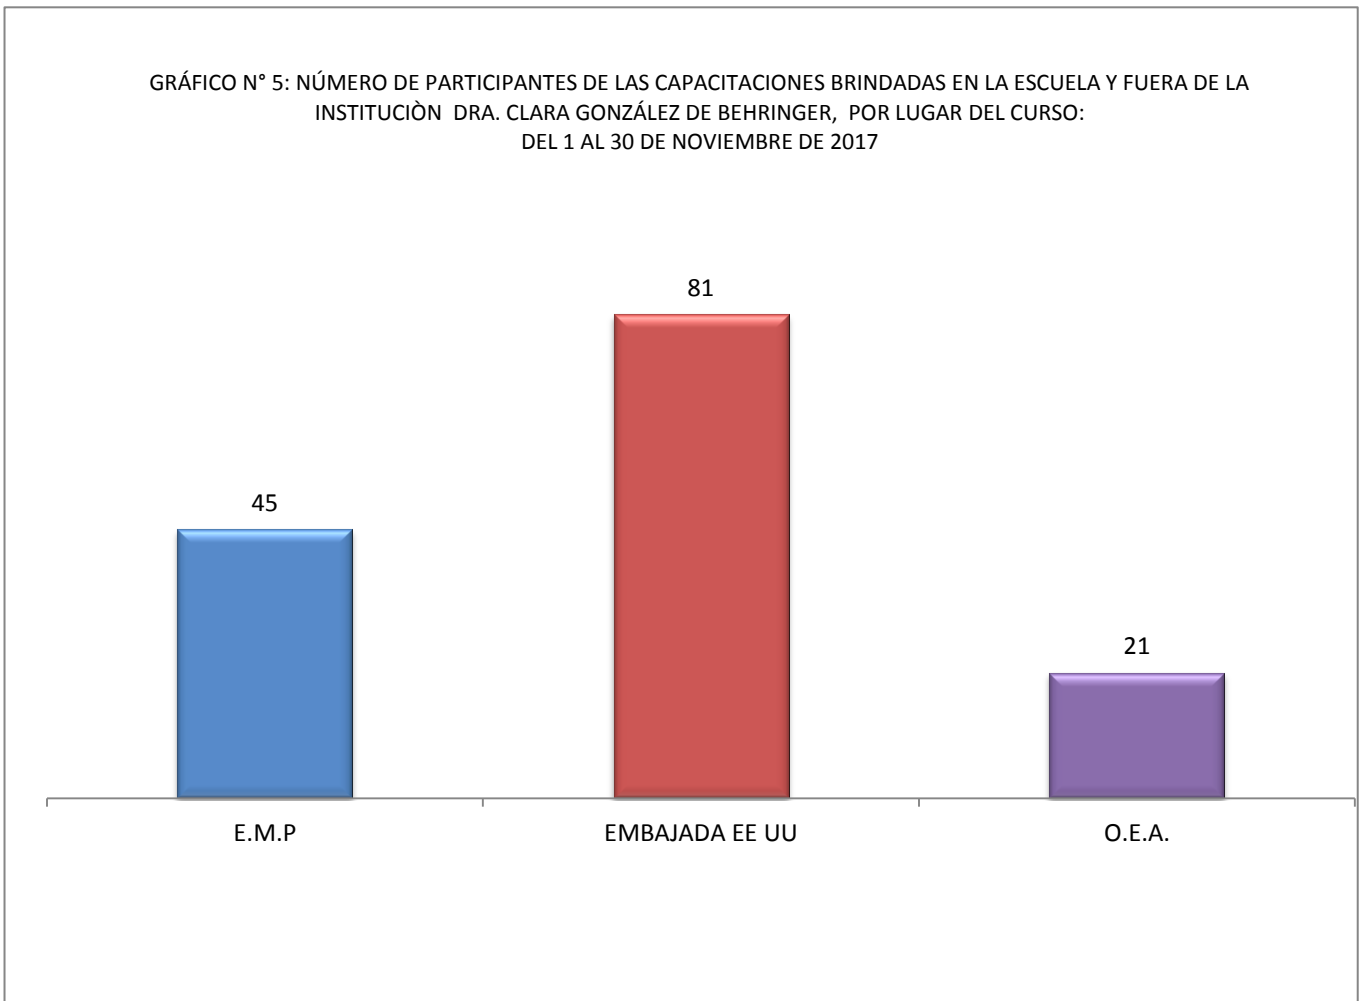

CUADRO N° 5: NÚMERO DE PARTICIPANTES DE LAS CAPACITACIONES BRINDADAS EN LA ESCUELA Y FUERA DE LA INSTITUCIÓN

DRA. CLARA GONZÁLEZ DE BEHRINGER, POR LUGAR DEL CURSO:
DEL 1 AL 30 DE NOVIEMBRE DE 2017

LUGAR DEL CURSO	TOTAL
TOTAL...	147
E.M.P	45
EMBAJADA EE UU	81
O.E.A.	21

Fuente: Centro de Estadísticas, Escuela Del Ministerio Público

GRÁFICO N° 5: NÚMERO DE PARTICIPANTES DE LAS CAPACITACIONES BRINDADAS EN LA ESCUELA Y FUERA DE LA INSTITUCIÓN DRA. CLARA GONZÁLEZ DE BEHRINGER, POR LUGAR DEL CURSO: DEL 1 AL 30 DE NOVIEMBRE DE 2017

Fuente: Centro de Estadísticas, Escuela Del Ministerio Público