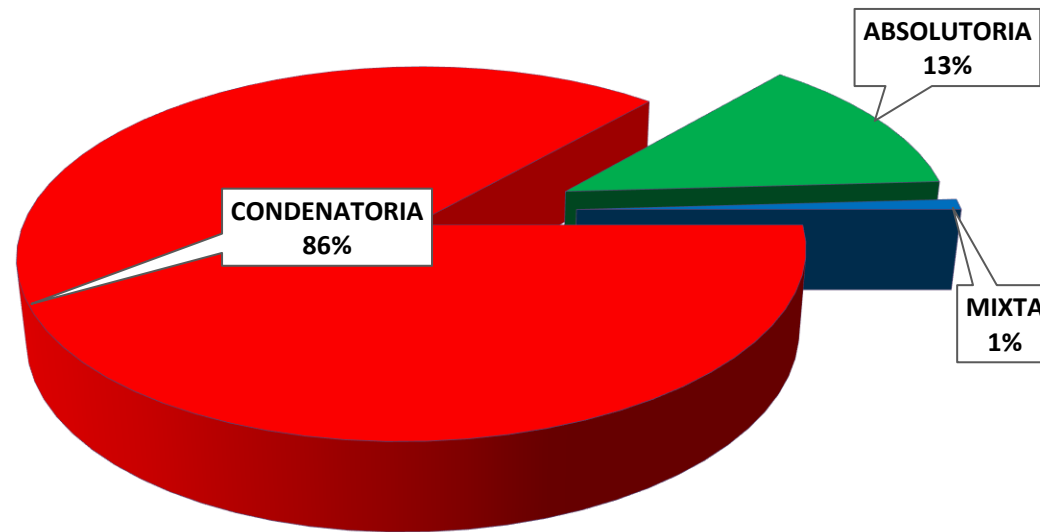

MINISTERIO PÚBLICO
PROCURADURÍA GENERAL DE LA NACIÓN
CUADRO N° 1; NÚMERO DE SENTENCIAS REGISTRADAS
EN LA REPÚBLICA DE PANAMÁ POR, DISTRITO JUDICIAL
1 AL 30 DE SEPTIEMBRE 2017

DISTRITOS JUDICIALES	TIPO DE SENTENCIAS		
	CONDENATORIA	ABSOLUTORIA	MIXTA
TOTAL...	<u>375</u>	<u>55</u>	<u>4</u>
PRIMER DISTRITO JUDICIAL	200	32	2
SEGUNDO DISTRITO JUDICIAL	62	3	1
TERCER DISTRITO JUDICIAL	59	17	1
CUARTO DISTRITO JUDICIAL	54	3	0

Fuente: Centro de Estadísticas del Ministerio Público

MINISTERIO PÚBLICO
PROCURADURÍA GENERAL DE LA NACIÓN
GRAFICO N° 1; PORCENTAJE DE SENTENCIAS REGISTRADAS
EN LA REPÚBLICA DE PANAMÁ
POR, TIPO Y DISTRITO JUDICIAL
1 AL 30 SEPTIEMBRE 2017

- CONDENATORIA
- ABSOLUTORIA
- MIXTA

Fuente: Centro de Estadísticas del Ministerio Público