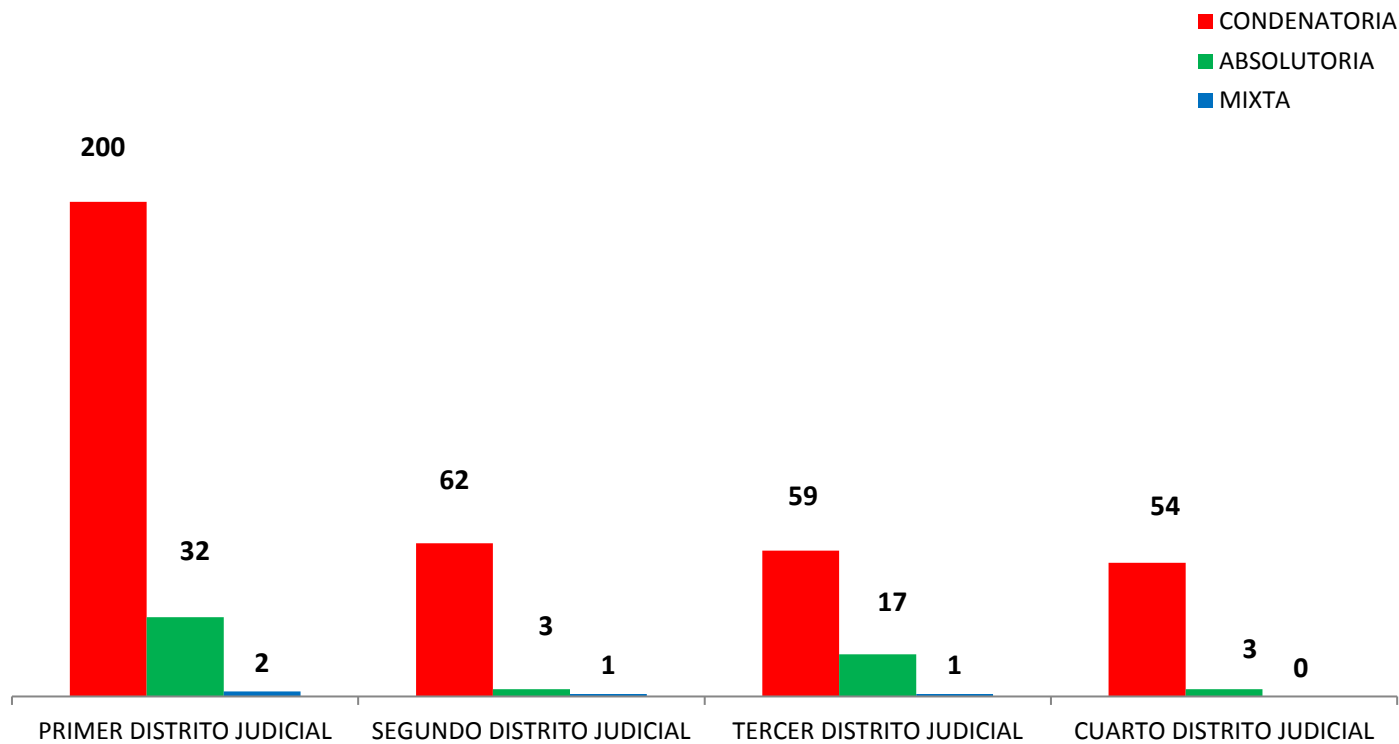

DISTRITOS JUDICIALES	TIPO DE SENTENCIAS		
	CONDENATORIA	ABSOLUTORIA	MIXTA
<b>TOTAL...</b>	<b><u>375</u></b>	<b><u>55</u></b>	<b><u>4</u></b>
PRIMER DISTRITO JUDICIAL	200	32	2
SEGUNDO DISTRITO JUDICIAL	62	3	1
TERCER DISTRITO JUDICIAL	59	17	1
CUARTO DISTRITO JUDICIAL	54	3	0

Fuente: Centro de Estadísticas del Ministerio Público

**MINISTERIO PÚBLICO**  
**PROCURADURÍA GENERAL DE LA NACIÓN**  
**GRAFICO N° 1; PORCENTAJE DE SENTENCIAS REGISTRADAS**  
**EN LA REPÚBLICA DE PANAMÁ**  
**POR, TIPO Y DISTRITO JUDICIAL**  
**1 AL 30 SEPTIEMBRE 2017**

- CONDENATORIA
- ABSOLUTORIA
- MIXTA

Fuente: Centro de Estadísticas del Ministerio Público

**MINISTERIO PÚBLICO**  
PROCURADURÍA GENERAL DE LA NACIÓN  
GRÁFICO N° 2; NÚMERO DE SENTENCIAS REGISTRADAS EN LA REPÚBLICA  
DE PANAMÁ POR, TIPO Y DISTRITO JUDICIAL  
1 AL 30 SEPTIEMBRE 2017

Fuente: Centro de Estadísticas del Ministerio Público