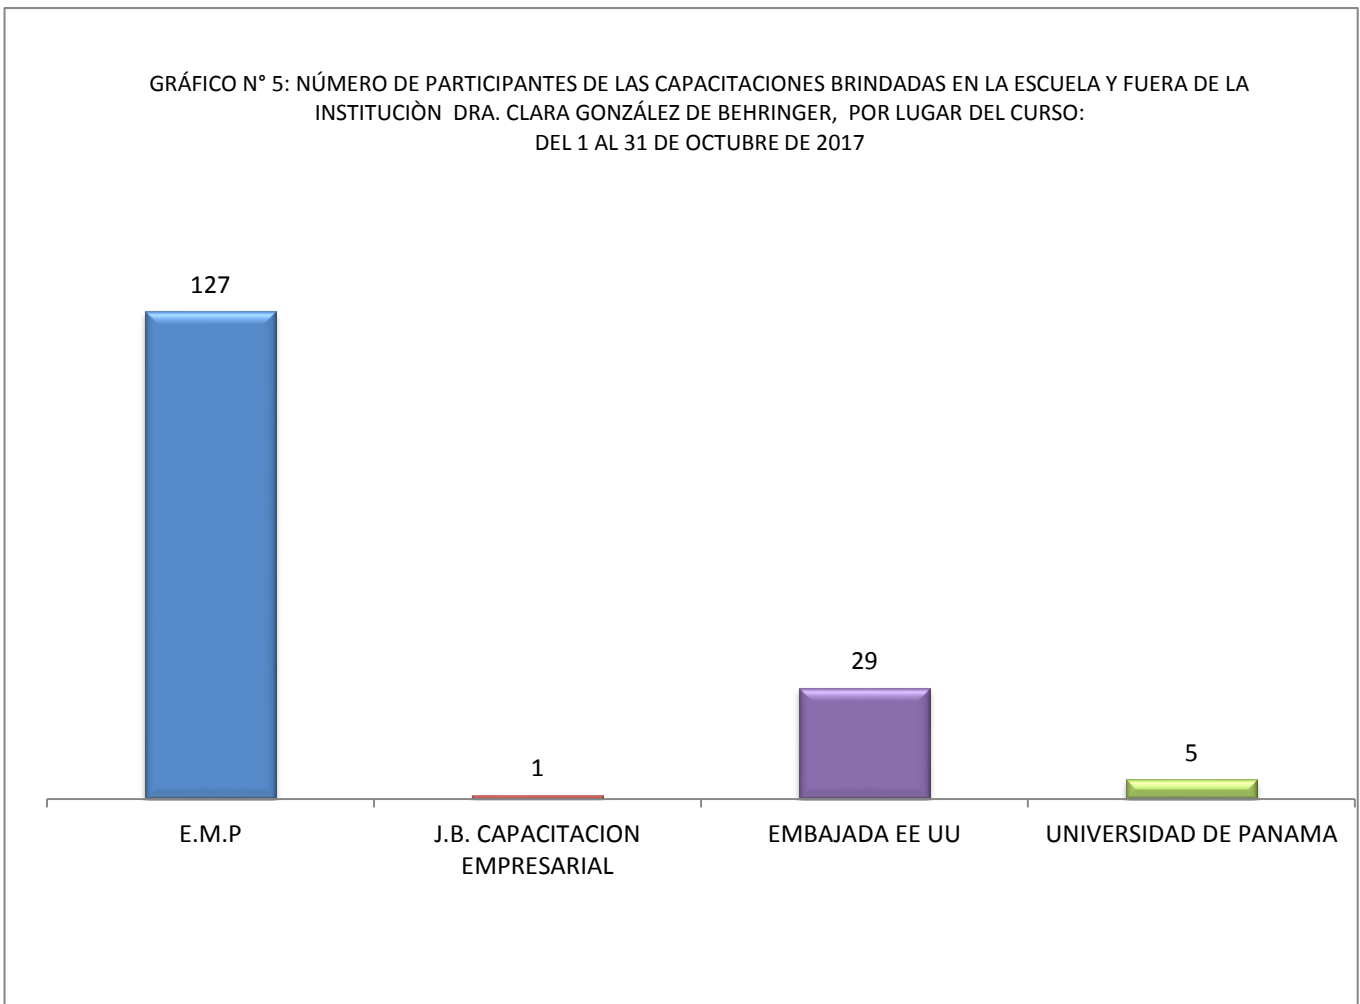

LUGAR DEL CURSO	TOTAL
TOTAL...	162
E.M.P	127
J.B. CAPACITACION EMPRESARIAL	1
EMBAJADA EE UU	29
UNIVERSIDAD DE PANAMA	5

Fuente: Centro de Estadísticas, Escuela Del Ministerio Público

GRÁFICO N° 5: NÚMERO DE PARTICIPANTES DE LAS CAPACITACIONES BRINDADAS EN LA ESCUELA Y FUERA DE LA INSTITUCIÓN DRA. CLARA GONZÁLEZ DE BEHRINGER, POR LUGAR DEL CURSO:
DEL 1 AL 31 DE OCTUBRE DE 2017

Fuente: Centro de Estadísticas, Escuela Del Ministerio Público