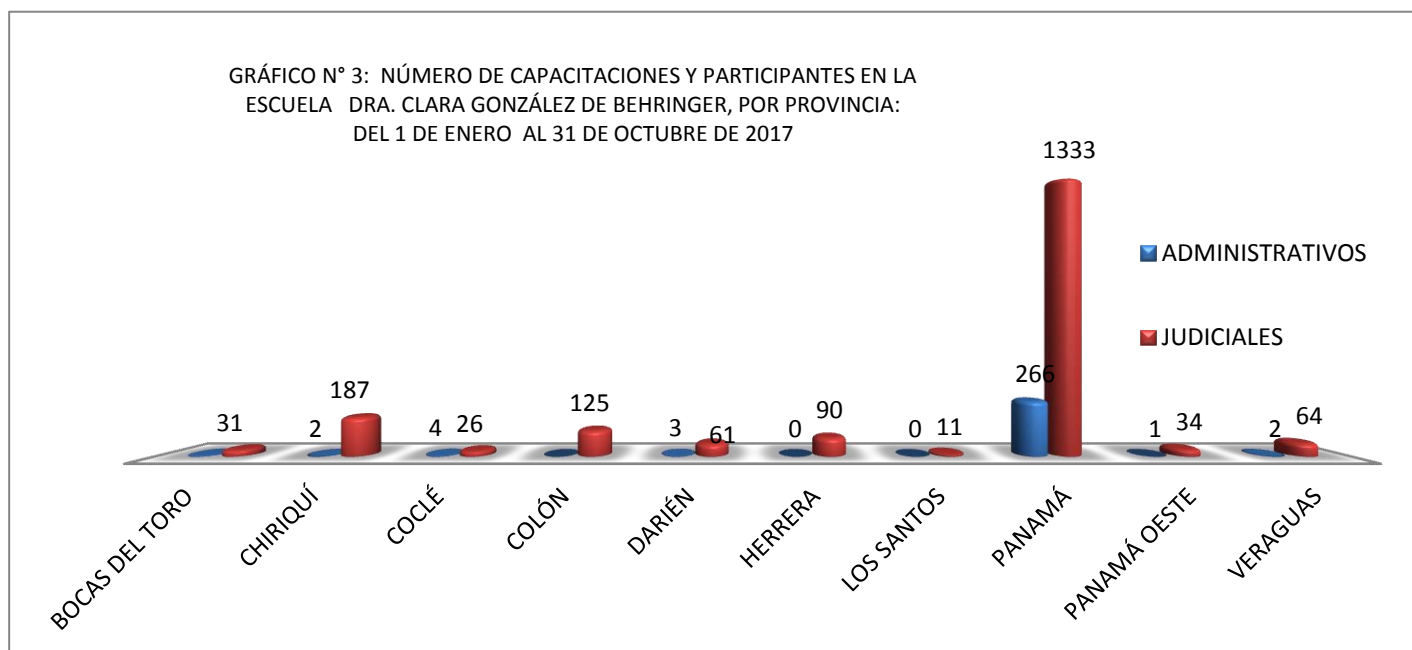

CUADRO N° 4: NÚMERO DE PARTICIPANTES DE LAS CAPACITACIONES BRINDADAS EN LA ESCUELA
DRA. CLARA GONZÁLEZ DE BEHRINGER, POR PROVINCIA, SEGÚN ÁREA DE TRABAJO:
DEL 1 AL 31 DE OCTUBRE DE 2017

PROVINCIAS	CAPACITACIONES	PARTICIPANTES		
		TOTAL	ADMINISTRATIVOS	JUDICIALES
TOTAL...	124	2246	284	1962
BOCAS DEL TORO	2	36	5	31
CHIRIQUÍ	13	189	2	187
COCLÉ	1	30	4	26
COLÓN	7	126	1	125
DARIÉN	2	64	3	61
HERRERA	3	90	-	90
LOS SANTOS	1	11	-	11
PANAMÁ	86	1599	266	1333
PANAMÁ OESTE	2	35	1	34
VERAGUAS	7	66	2	64

Fuente: Centro de Estadísticas, Escuela Del Ministerio Público

Fuente: Centro de Estadísticas, Escuela Del Ministerio Público