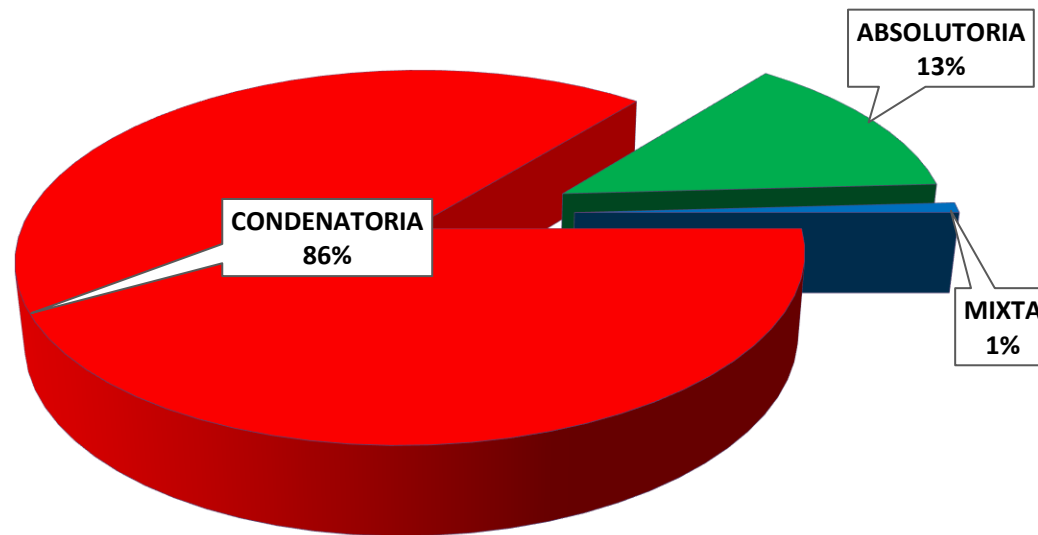

MINISTERIO PÚBLICO
PROCURADURÍA GENERAL DE LA NACIÓN
CUADRO N° 1; NÚMERO DE SENTENCIAS REGISTRADAS
EN LA REPÚBLICA DE PANAMÁ POR, DISTRITO JUDICIAL
1 AL 31 DE AGOSTO 2017

DISTRITOS JUDICIALES	TIPO DE SENTENCIAS		
	CONDENATORIA	ABSOLUTORIA	MIXTA
TOTAL...	<u>482</u>	<u>75</u>	<u>5</u>
PRIMER DISTRITO JUDICIAL	280	36	4
SEGUNDO DISTRITO JUDICIAL	68	2	0
TERCER DISTRITO JUDICIAL	70	30	1
CUARTO DISTRITO JUDICIAL	64	7	0

Fuente: Centro de Estadísticas del Ministerio Público

MINISTERIO PÚBLICO
PROCURADURÍA GENERAL DE LA NACIÓN
GRAFICO N° 1; PORCENTAJE DE SENTENCIAS REGISTRADAS
EN LA REPÚBLICA DE PANAMÁ
POR, TIPO Y DISTRITO JUDICIAL
1 AL 31 DE AGOSTO 2017

- CONDENATORIA
- ABSOLUTORIA
- MIXTA

Fuente: Centro de Estadísticas del Ministerio Público