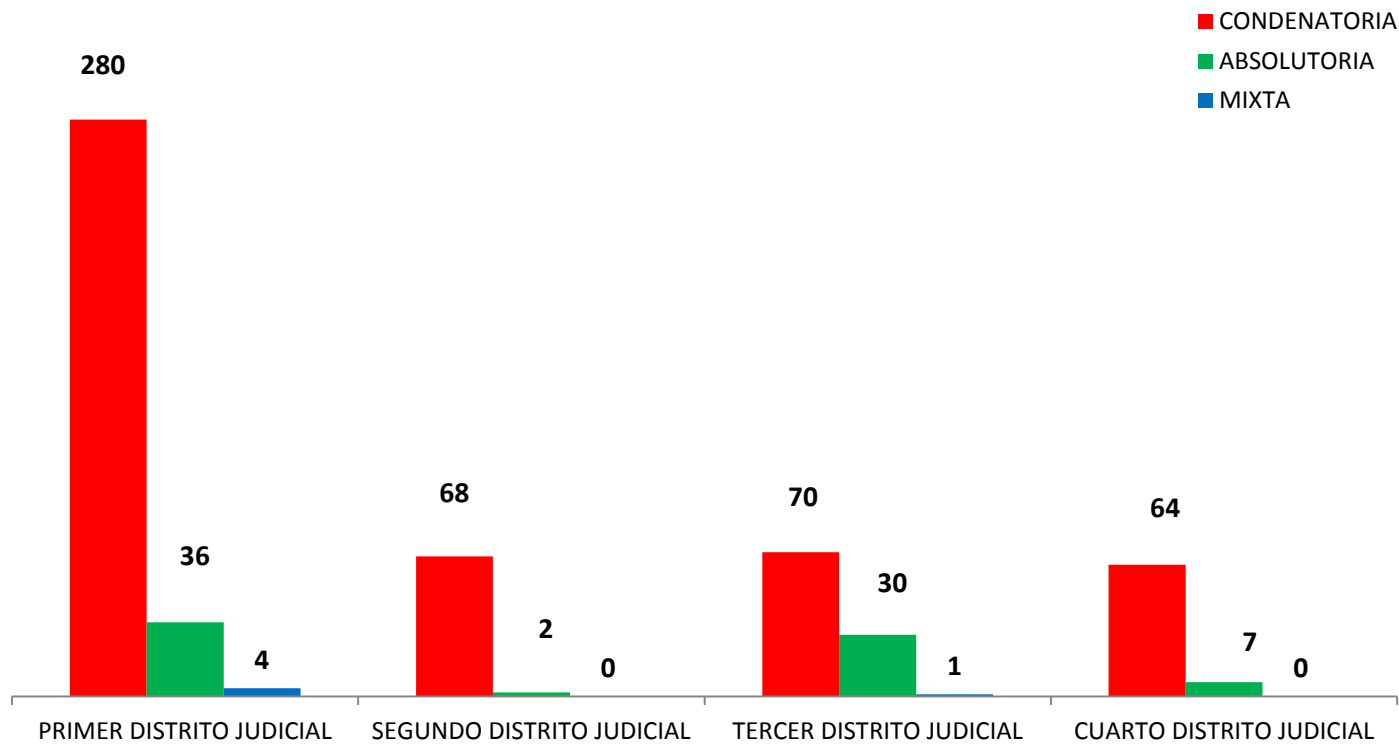

MINISTERIO PÚBLICO
PROCURADURÍA GENERAL DE LA NACIÓN
CUADRO N° 1; NÚMERO DE SENTENCIAS REGISTRADAS
EN LA REPÚBLICA DE PANAMÁ POR, DISTRITO JUDICIAL
1 AL 31 DE AGOSTO 2017

| DISTRITOS JUDICIALES | TIPO DE SENTENCIAS | | |
|---------------------------|--------------------|------------------|-----------------|
| | CONDENATORIA | ABSOLUTORIA | MIXTA |
| TOTAL... | <u>482</u> | <u>75</u> | <u>5</u> |
| PRIMER DISTRITO JUDICIAL | 280 | 36 | 4 |
| SEGUNDO DISTRITO JUDICIAL | 68 | 2 | 0 |
| TERCER DISTRITO JUDICIAL | 70 | 30 | 1 |
| CUARTO DISTRITO JUDICIAL | 64 | 7 | 0 |

Fuente: Centro de Estadísticas del Ministerio Público

MINISTERIO PÚBLICO
PROCURADURÍA GENERAL DE LA NACIÓN
GRAFICO N° 1; PORCENTAJE DE SENTENCIAS REGISTRADAS
EN LA REPÚBLICA DE PANAMÁ
POR, TIPO Y DISTRITO JUDICIAL
1 AL 31 DE AGOSTO 2017

- CONDENATORIA
- ABSOLUTORIA
- MIXTA

Fuente: Centro de Estadísticas del Ministerio Público

MINISTERIO PÚBLICO
PROCURADURÍA GENERAL DE LA NACIÓN
GRÁFICO N° 2; NÚMERO DE SENTENCIAS REGISTRADAS EN LA REPÚBLICA
DE PANAMÁ POR, TIPO Y DISTRITO JUDICIAL
1 AL 31 DE AGOSTO 2017

Fuente: Centro de Estadísticas del Ministerio Público