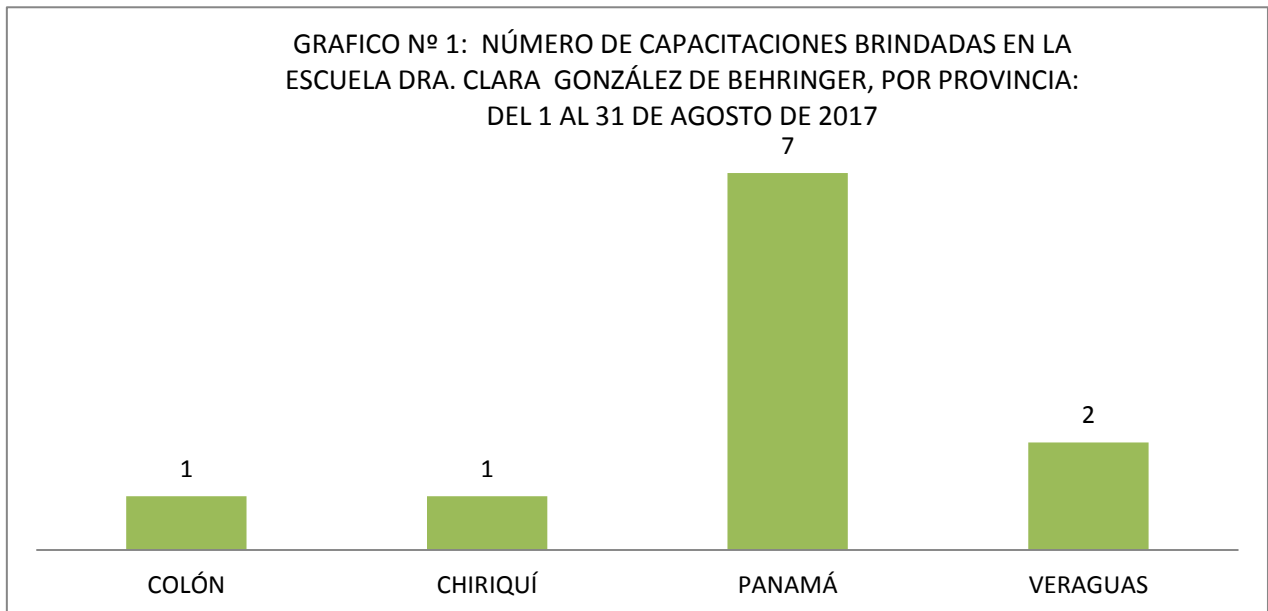

República de Panamá – Ministerio Público
Procuraduría General de la Nación

INFORME ESTADÍSTICO

Escuela Dra. Clara González de Behringer

Del 1 AL 31 DE AGOSTO DE 2017

CUADRO N°1: NÚMERO DE CAPACITACIONES BRINDADAS EN LA ESCUELA
DRA. CLARA GONZÁLEZ DE BEHRINGER, POR PROVINCIA:
DEL 1 AL 31 DE AGOSTO DE 2017

PROVINCIAS	TOTAL
TOTAL...	11
COLÓN	1
CHIRIQUÍ	1
PANAMÁ	7
VERAGUAS	2

Fuente: Centro de Estadísticas, Escuela Del Ministerio Público

Fuente: Centro de Estadísticas, Escuela Del Ministerio Público

CUADRO N°2: NÚMERO DE PARTICIPANTES DE LAS CAPACITACIONES BRINDADAS EN LA ESCUELA DRA. CLARA GONZÁLEZ DE BEHRINGER, POR PROVINCIA: DEL 1 AL 31 DE AGOSTO DE 2017