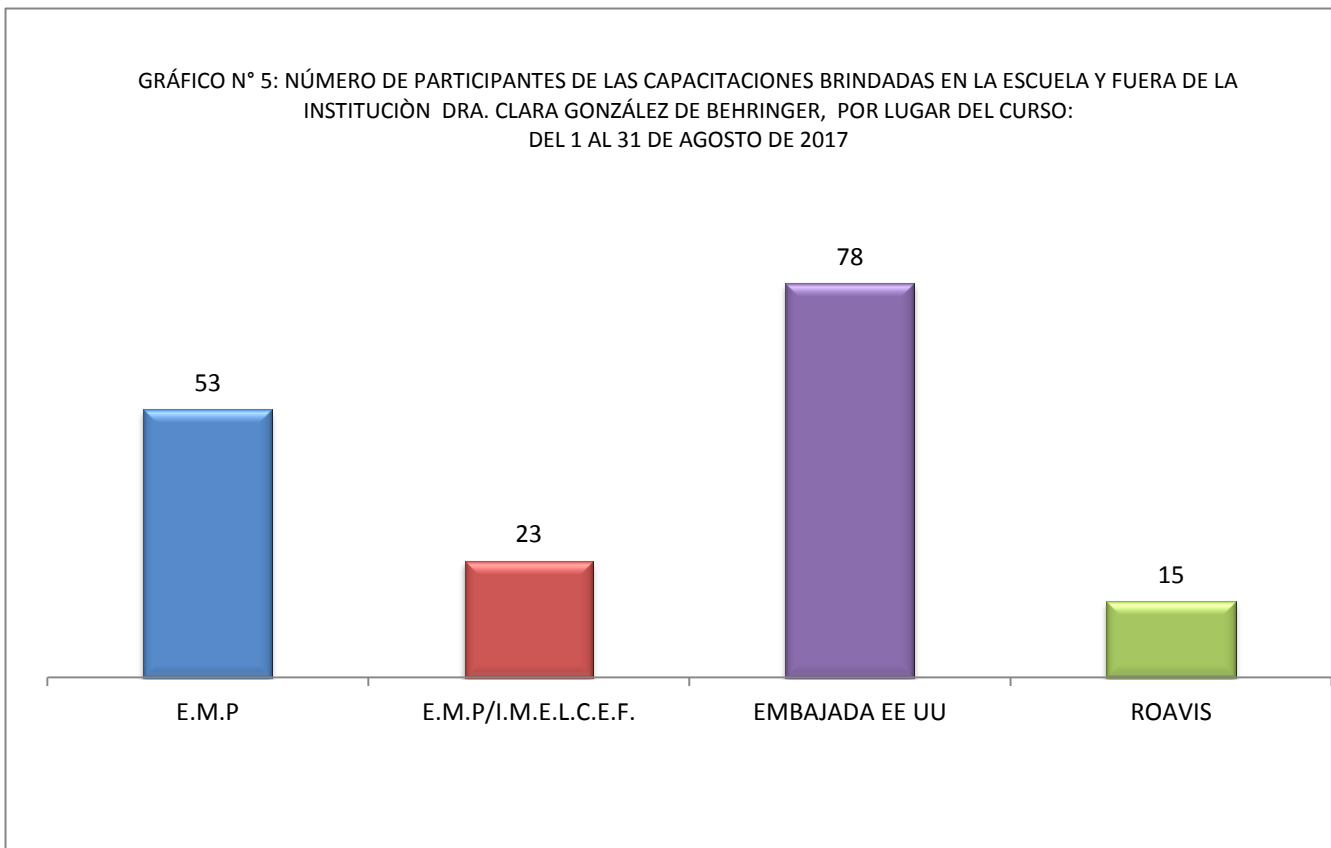

Fuente: Centro de Estadísticas, Escuela Del Ministerio Público

CUADRO N° 4: NÚMERO DE PARTICIPANTES DE LAS CAPACITACIONES BRINDADAS EN LA ESCUELA DRA. CLARA GONZÁLEZ DE BEHRINGER, POR PROVINCIA, SEGÚN ÁREA DE TRABAJO: DEL 1 AL 31 DE AGOSTO DE 2017

PROVINCIAS	TOTAL	ÁREA DE TRABAJO	
		ADMINISTRATIVOS	JUDICIALES
TOTAL...	169	0	169
COLÓN	24	-	24
CHIRIQUÍ	23	-	23
PANAMÁ	103	-	103
VERAGUAS	19	-	19

Fuente: Centro de Estadísticas, Escuela Del Ministerio Público

Fuente: Centro de Estadísticas, Escuela Del Ministerio Público

CUADRO N° 5: NÚMERO DE PARTICIPANTES DE LAS CAPACITACIONES BRINDADAS EN LA ESCUELA Y FUERA DE LA INSTITUCIÓN
DRA. CLARA GONZÁLEZ DE BEHRINGER, POR LUGAR DEL CURSO:
DEL 1 AL 31 DE AGOSTO DE 2017

LUGAR DEL CURSO	TOTAL
TOTAL...	169
E.M.P	53
E.M.P/I.M.E.L.C.E.F.	23
EMBAJADA EE UU	78
ROAVIS	15

Fuente: Centro de Estadísticas, Escuela Del Ministerio Público

Fuente: Centro de Estadísticas, Escuela Del Ministerio Público