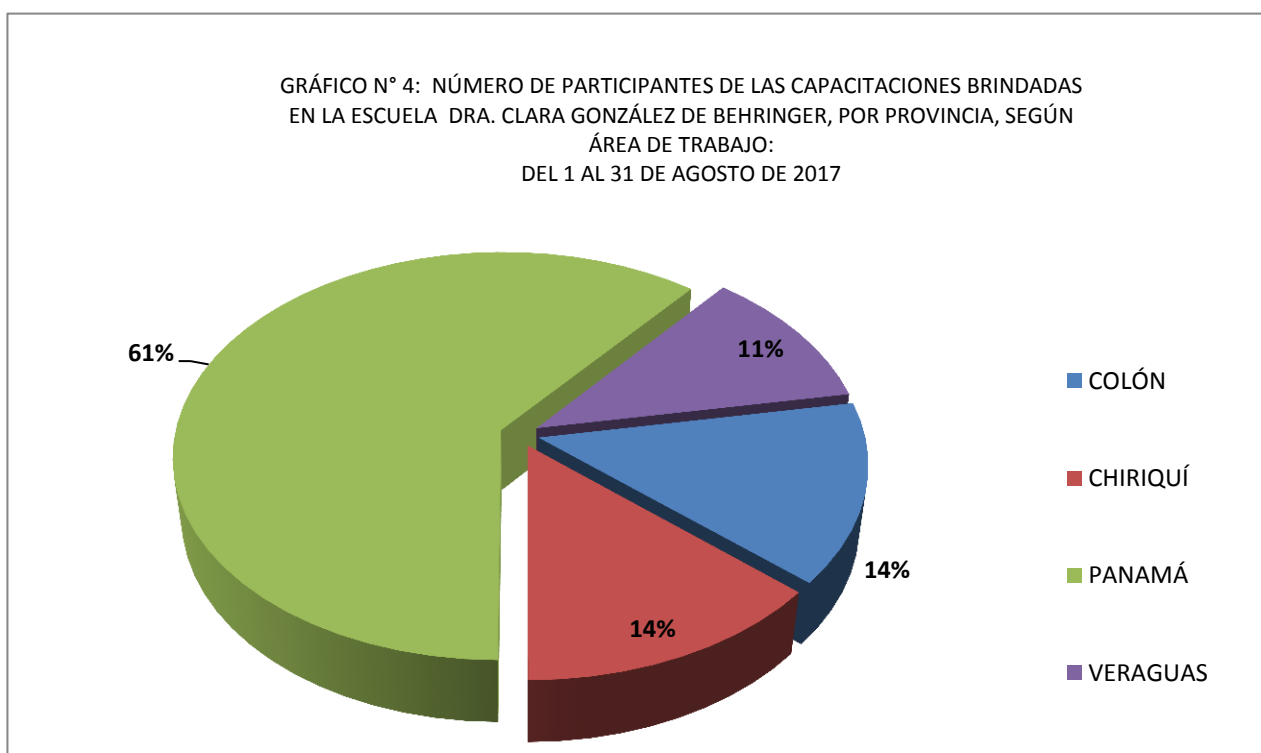

CUADRO N° 5: NÚMERO DE PARTICIPANTES DE LAS CAPACITACIONES BRINDADAS EN LA ESCUELA Y FUERA DE LA INSTITUCIÓN
DRA. CLARA GONZÁLEZ DE BEHRINGER, POR LUGAR DEL CURSO:
DEL 1 AL 31 DE AGOSTO DE 2017

PROVINCIAS	TOTAL	ÁREA DE TRABAJO	
		ADMINISTRATIVOS	JUDICIALES
TOTAL...	169	0	169
COLÓN	24	-	24
CHIRIQUÍ	23	-	23
PANAMÁ	103	-	103
VERAGUAS	19	-	19

Fuente: Centro de Estadísticas, Escuela Del Ministerio Público

Fuente: Centro de Estadísticas, Escuela Del Ministerio Público