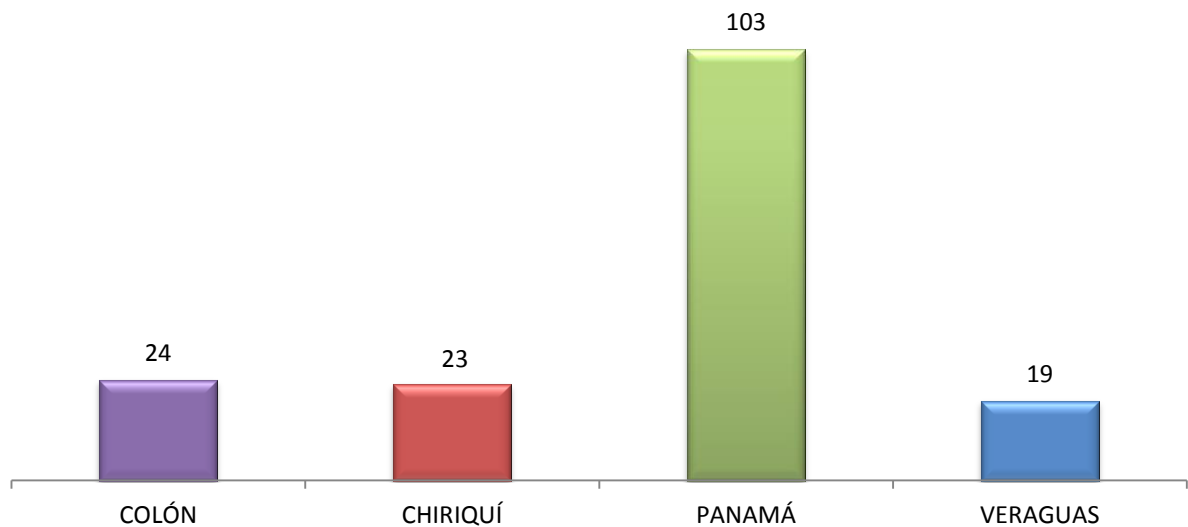

PROVINCIAS	TOTAL
TOTAL...	11
COLÓN	1
CHIRIQUÍ	1
PANAMÁ	7
VERAGUAS	2

Fuente: Centro de Estadísticas, Escuela Del Ministerio Público

Fuente: Centro de Estadísticas, Escuela Del Ministerio Público

CUADRO N°2: NÚMERO DE PARTICIPANTES DE LAS CAPACITACIONES BRINDADAS EN LA ESCUELA DRA. CLARA GONZÁLEZ DE BEHRINGER, POR PROVINCIA: DEL 1 AL 31 DE AGOSTO DE 2017

PROVINCIAS	TOTAL
TOTAL...	169
COLÓN	24
CHIRIQUÍ	23
PANAMÁ	103
VERAGUAS	19

Fuente: Centro de Estadísticas, Escuela Del Ministerio Público

GRÁFICO N° 2: NÚMERO DE PARTICIPANTES DE LAS CAPACITACIONES BRINDADAS EN LA ESCUELA DRA. CLARA GONZÁLEZ DE BEHRINGER, POR PROVINCIA DEL 1 AL 31 DE AGOSTO DE 2017