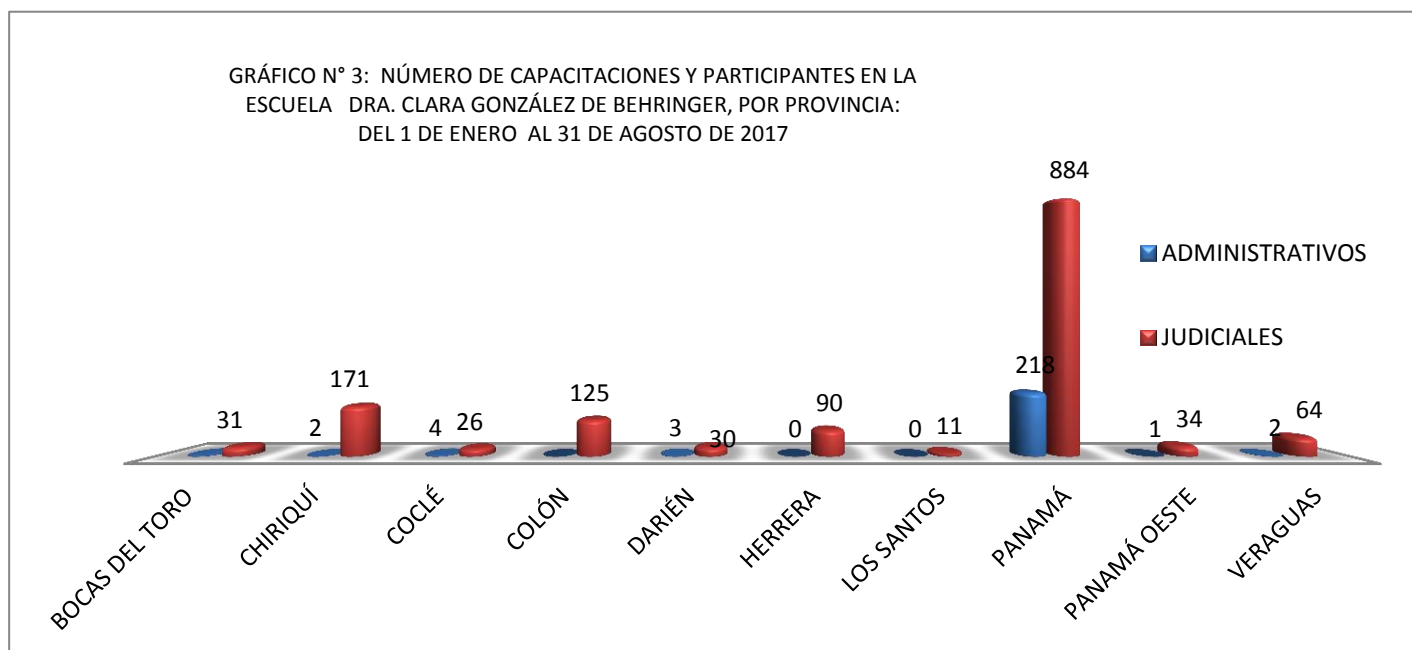

CUADRO N° 4: NÚMERO DE PARTICIPANTES DE LAS CAPACITACIONES BRINDADAS EN LA ESCUELA DRA. CLARA GONZÁLEZ DE BEHRINGER, POR PROVINCIA, SEGÚN ÁREA DE TRABAJO: DEL 1 AL 31 DE AGOSTO DE 2017

PROVINCIAS	CAPACITACIONES	PARTICIPANTES		
		TOTAL	ADMINISTRATIVOS	JUDICIALES
TOTAL...	104	1702	236	1466
BOCAS DEL TORO	2	36	5	31
CHIRIQUÍ	12	173	2	171
COCLÉ	1	30	4	26
COLÓN	7	126	1	125
DARIÉN	1	33	3	30
HERRERA	3	90	-	90
LOS SANTOS	1	11	-	11
PANAMÁ	68	1102	218	884
PANAMÁ OESTE	2	35	1	34
VERAGUAS	7	66	2	64

Fuente: Centro de Estadísticas, Escuela Del Ministerio Público

GRÁFICO N° 3: NÚMERO DE CAPACITACIONES Y PARTICIPANTES EN LA
ESCUELA DRA. CLARA GONZÁLEZ DE BEHRINGER, POR PROVINCIA:
DEL 1 DE ENERO AL 31 DE AGOSTO DE 2017

Fuente: Centro de Estadísticas, Escuela Del Ministerio Público